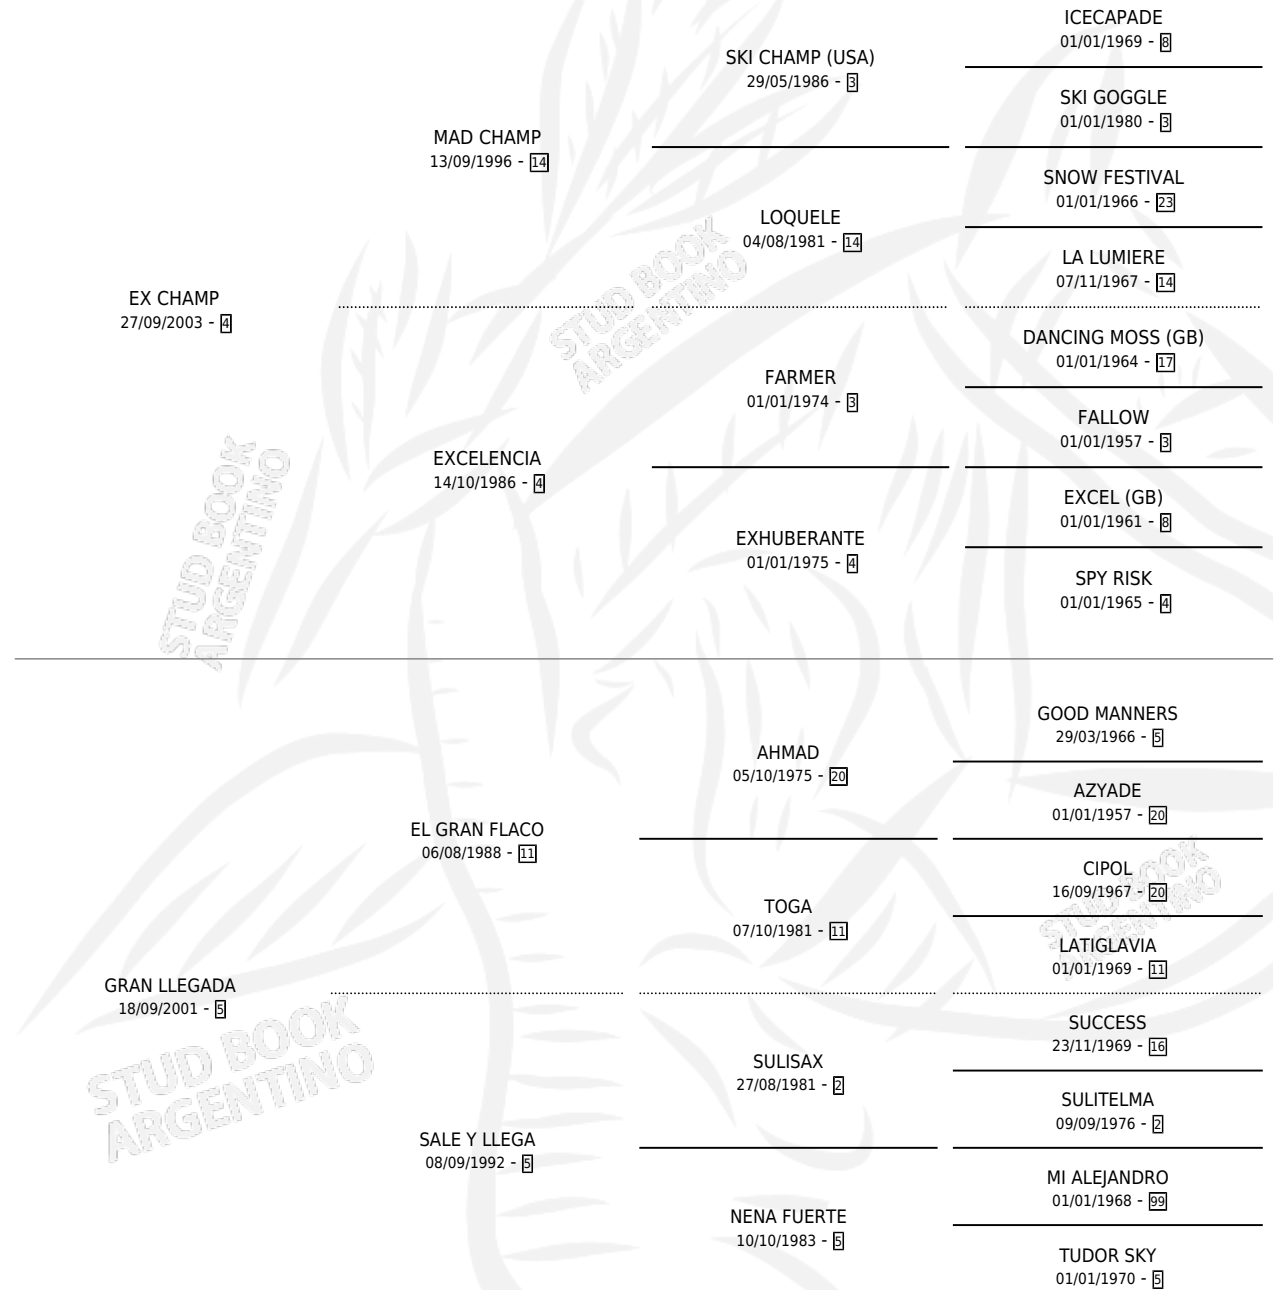

GRAN TEMBER

por EX CHAMP y GRAN LLEGADA por EL GRAN FLACO

Argentina · Hembra · Zaino · SP · 30/09/2013
Familia 5-b · Volumen 41

ESTADO

TIPIFICACIÓN SANGUÍNEA	X
TIPIFICACIÓN POR ADN	✓
PASAPORTE	X
IDENTIFICACIÓN POR MICROCHIP	✓
REPRODUCTOR	X

Lugar de nacimiento: La Ensenada
Criador: Constantino Mario Andres

PEDIGREE

GRAN TEMBER

Datos oficiales del Stud Book Argentino

Documento generado el 06/05/2026

studbook.org.ar