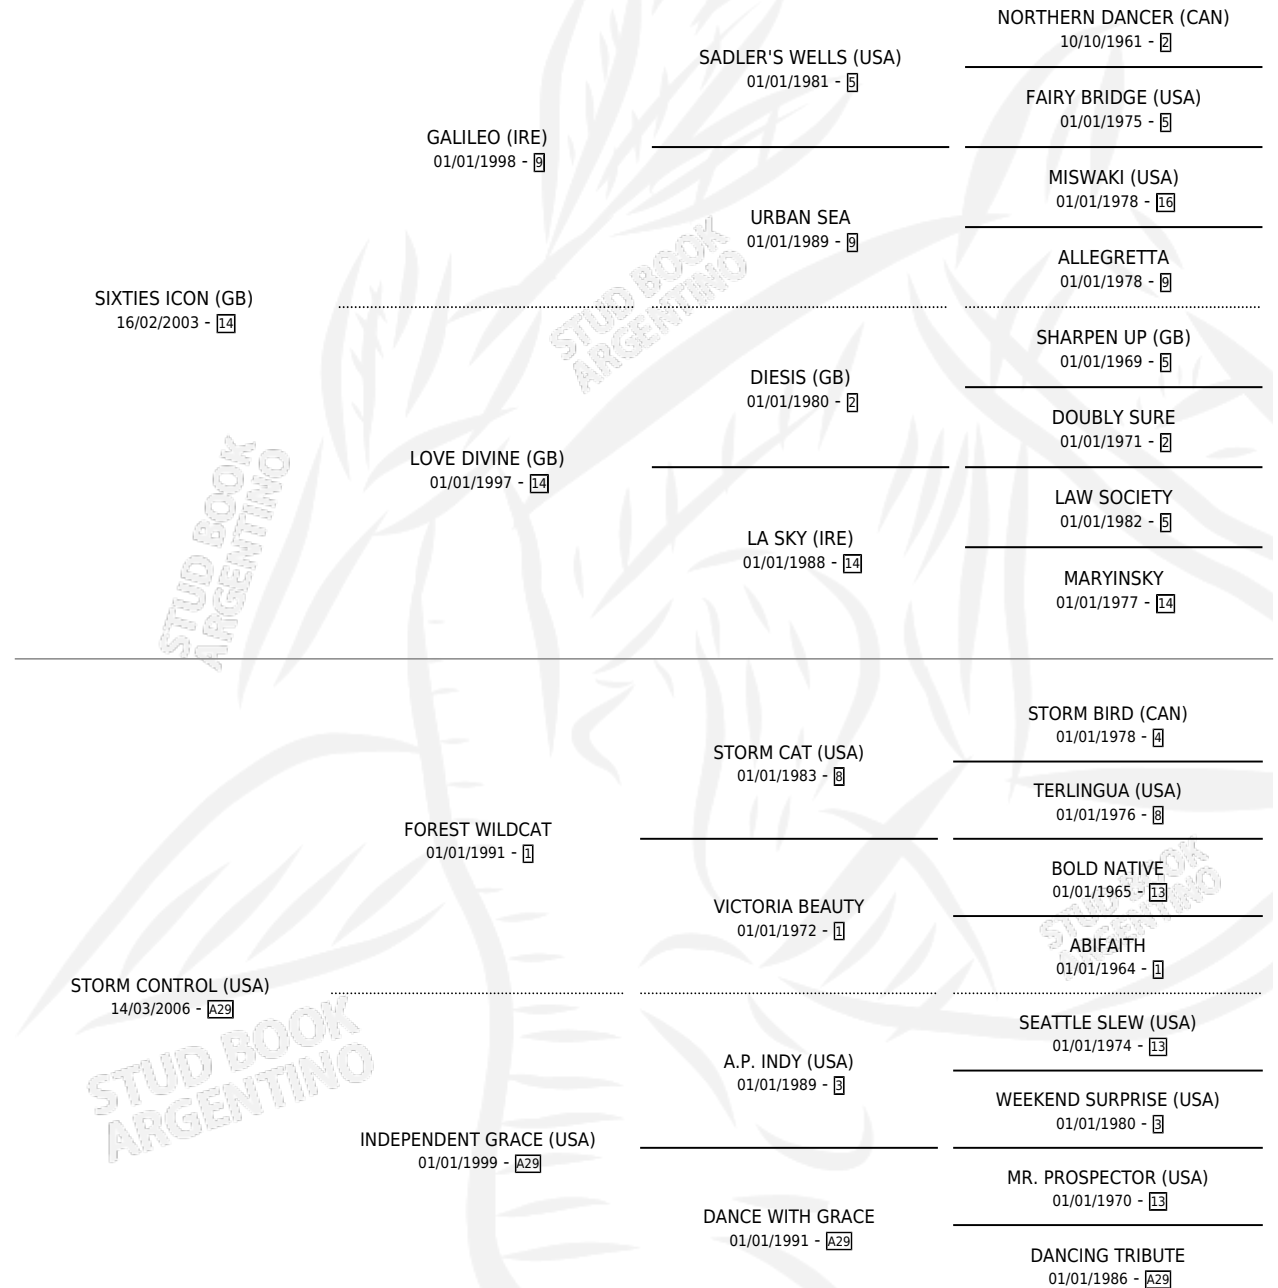

SIXTIES QUEEN

por **SIXTIES ICON (GB)** y **STORM CONTROL (USA)** por **FOREST WILDCAT**

Argentina · Hembra · Zaino · SP · 24/09/2013
Familia A29 · Volumen 41

ESTADO

TIPIFICACIÓN SANGUÍNEA	X
TIPIFICACIÓN POR ADN	✓
PASAPORTE	✓
IDENTIFICACIÓN POR MICROCHIP	✓
REPRODUCTOR	X

Lugar de nacimiento: Don Florentino
Criador: Don Florentino

PEDIGREE

SIXTIES QUEEN

Datos oficiales del Stud Book Argentino

Documento generado el 10/06/2026

studbook.org.ar