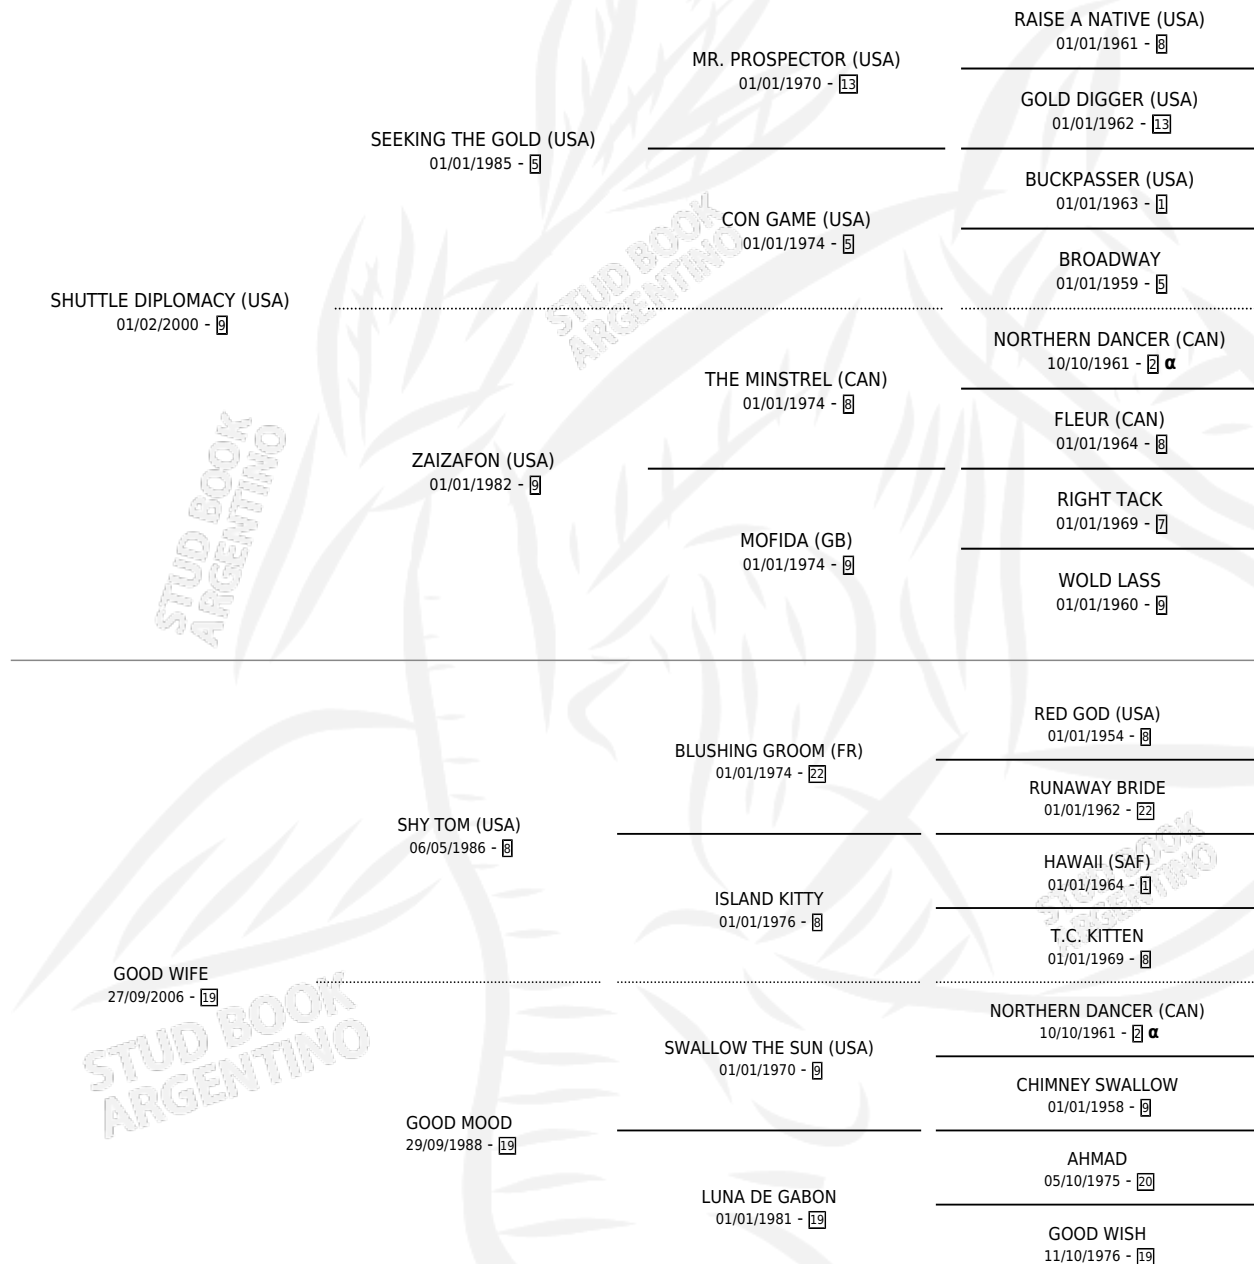

GOOD HOLIDAY

por SHUTTLE DIPLOMACY (USA) y GOOD WIFE por SHY TOM (USA)

Argentina · Hembra · Zaino · SP · 29/09/2013
Familia 19-c · Volumen 41

ESTADO

TIPIFICACIÓN SANGUÍNEA	X
TIPIFICACIÓN POR ADN	✓
PASAPORTE	✓
IDENTIFICACIÓN POR MICROCHIP	✓
REPRODUCTOR	✓

Lugar de nacimiento: Alentue
Criador: Alentue

~

HIJOS

	MACHOS	HEMBRAS
3 NACIERON	1	2
SIN ACTUACIONES		

PEDIGREE

INBREEDING : α

S

mientos 3 / Efectividad 50.00%

PADRILLO	PRODUCTO	CRIADOR	1ER SERVICIO	ÚLTIMO SERVICIO
STRATEGIC PRINCE (GB)	Ø		10/11/2023	10/11/2023
GOOD HOLIDAY	GOOD LIKE (H Z, 13/10/2023)	SANTA ELENA DEL OESTE S.A.	31/10/2022	31/10/2022
Datos oficiales del Stud Book Argentino	STRATEGIC PRINCE (GB)	GRAN HONORIO (M A, 25/09/2022)	13/09/2021	16/09/2021
Documentó generado el 12/05/2026	STRATEGIC PRINCE (GB)		04/09/2020	06/10/2020
studbook.org.ar	STRATEGIC PRINCE (GB)		26/09/2019	26/10/2019
STRATEGIC PRINCE (GB)	GOOD CHARME (H Z, 16/09/2019)	ALENTUE	03/09/2018	20/09/2018