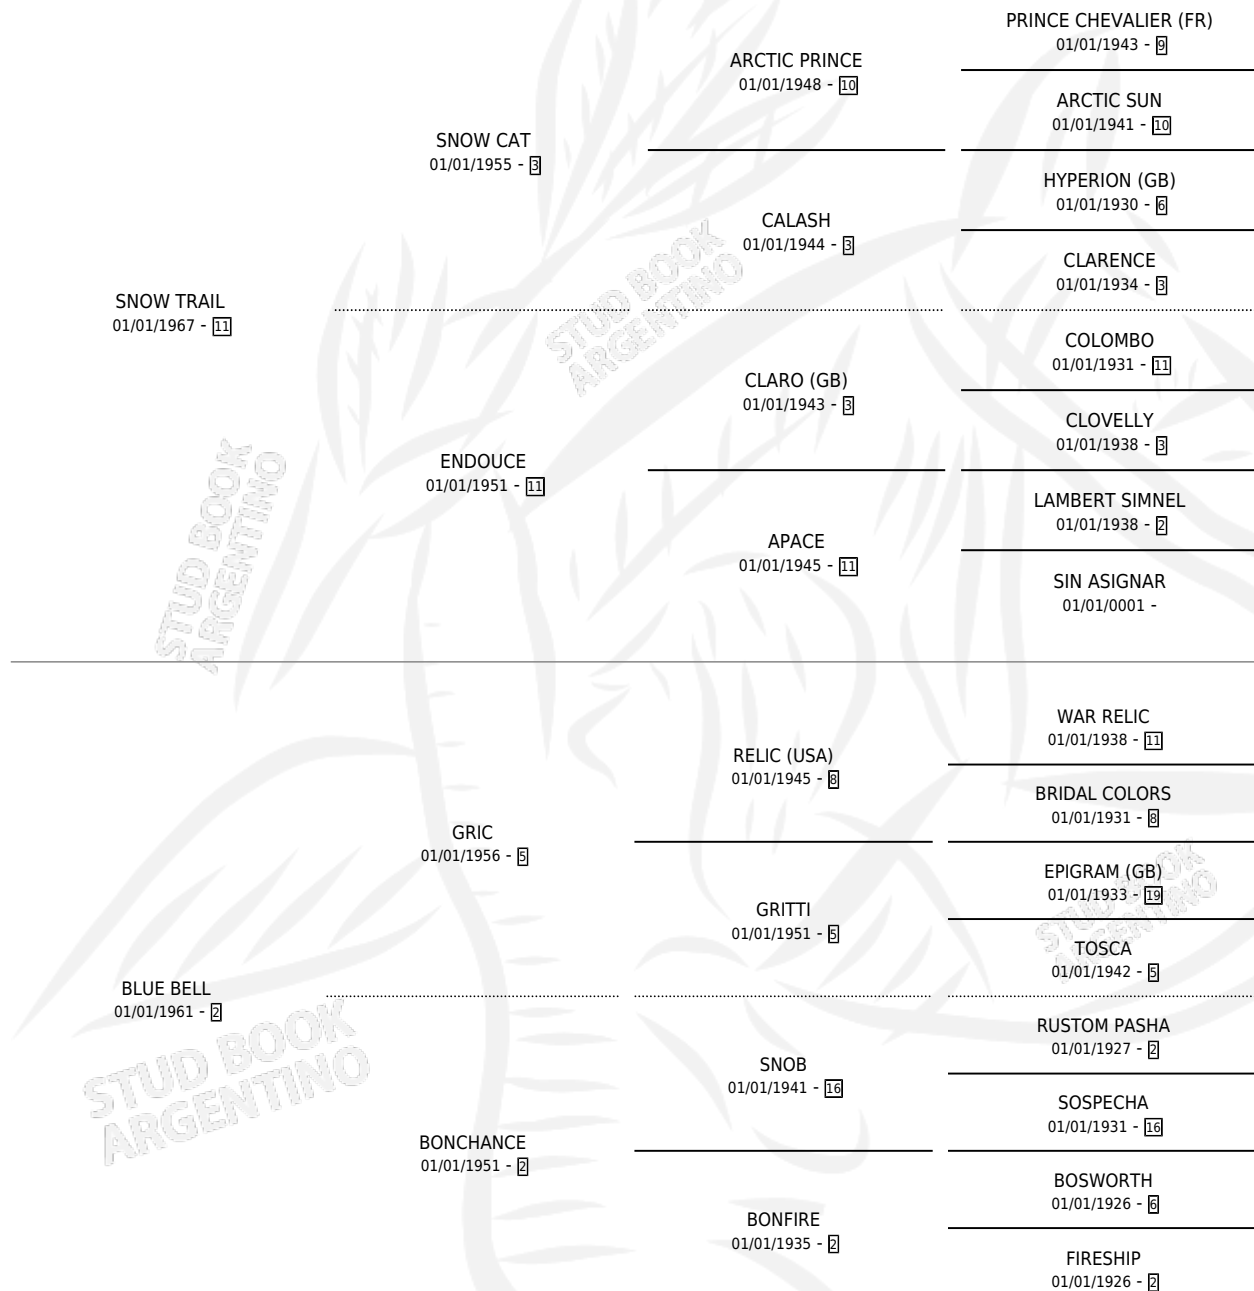

SACUDIDA

por SNOW TRAIL y BLUE BELL por GRIC

Argentina · Hembra · Zaino · SP · 01/01/1976
Familia 2-g · Volumen 29

ESTADO

TIPIFICACIÓN SANGUÍNEA	X
TIPIFICACIÓN POR ADN	X
PASAPORTE	X
IDENTIFICACIÓN POR MICROCHIP	X
REPRODUCTOR	✓

Lugar de nacimiento: Campo particular

Criador: Sin dato

~

HIJOS

	MACHOS	HEMBRAS
3 NACIERON	0	3
3 CORRIERON	0	3
2 GANARON	0	2

1	1	0
GANADORES CL	GANADORES GR	GANADORES G1

PEDIGREE