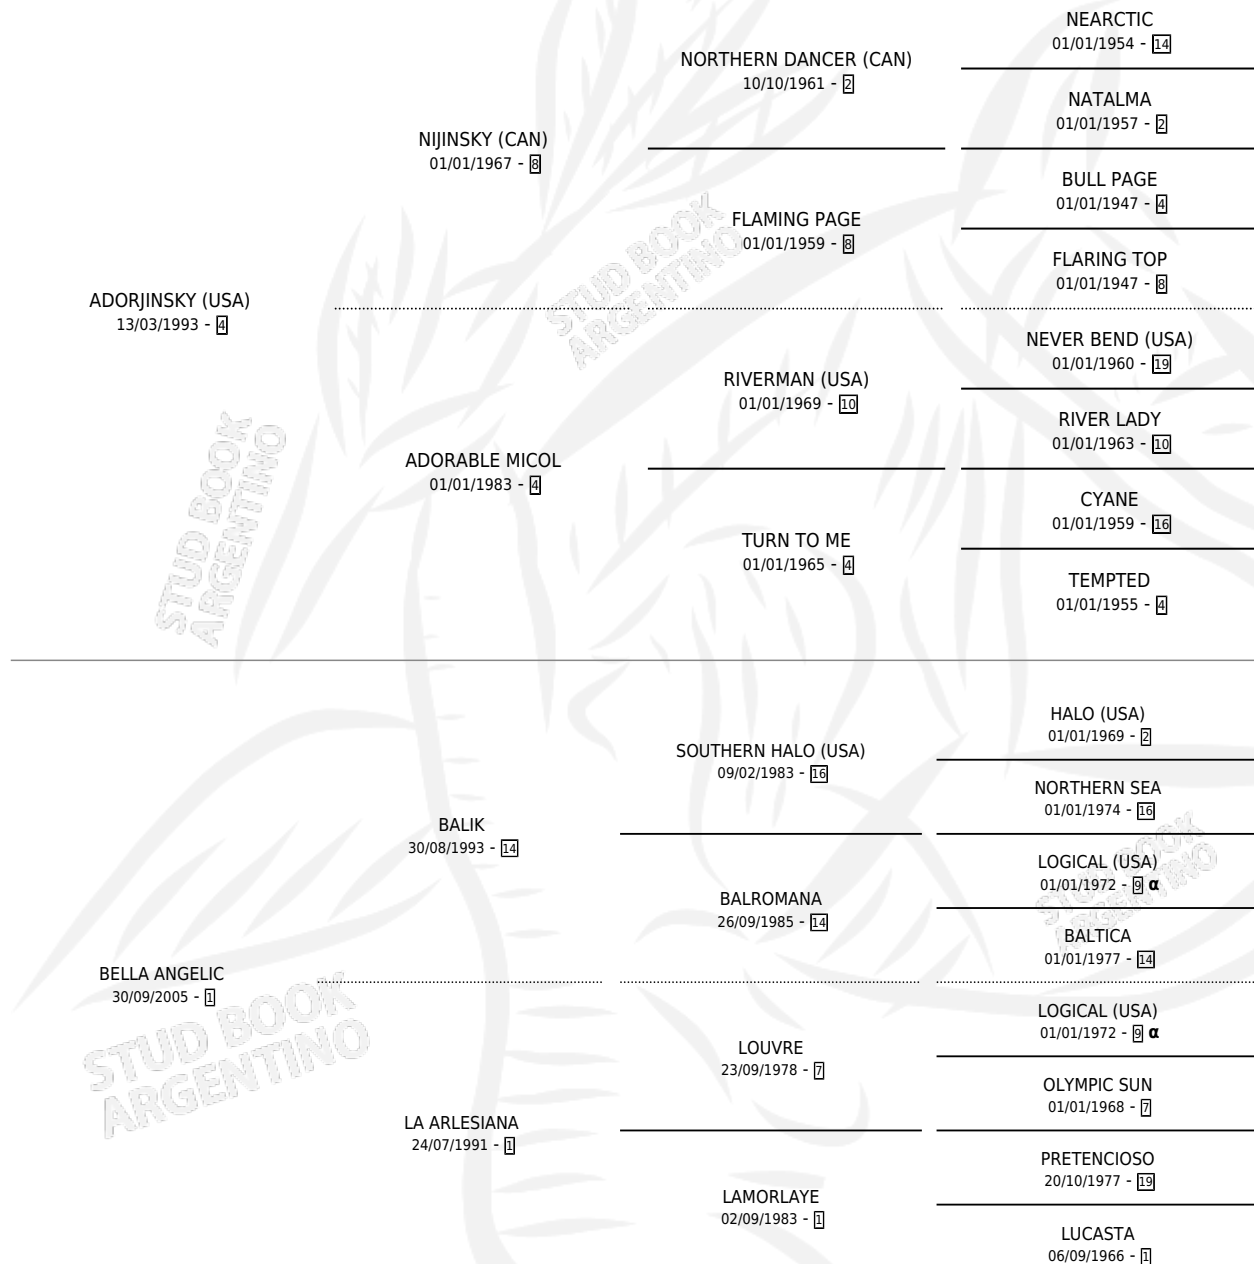

RED VALENTINE

por **ADORJINSKY (USA)** y **BELLA ANGELIC** por **BALIK**

Argentina · Hembra · Zaino · SP · 29/08/2013
Familia 1-d · Volumen 41

ESTADO

TIPIFICACIÓN SANGUÍNEA	X
TIPIFICACIÓN POR ADN	✓
PASAPORTE	✓
IDENTIFICACIÓN POR MICROCHIP	✓
REPRODUCTOR	X

Lugar de nacimiento: M & M

Criador: M & M

PEDIGREE

INBREEDING : α

CAMPAÑA

Solo carreras oficiales de Argentina

POR EDAD

EDAD	CC	1°	2°	3°	4°	5°	NP	CLC	CLG	CLCG1	CLGG1	IMPORTE	GANANCIA / CC
2 AÑOS	1	0	0	1	0	0	0	0	0	0	0	\$23,760	\$23,760
3 AÑOS	9	1	0	2	1	0	5	0	0	0	0	\$220,720	\$24,524
4 AÑOS	12	1	1	2	1	2	5	0	0	0	0	\$151,432	\$12,619
5 AÑOS	2	0	0	0	0	0	2	0	0	0	0	\$0	\$0
TOTALES	24	2	1	5	2	2	12	0	0	0	0	\$395,912	\$16,496
%		8.3%	4.2%	20.8%	8.3%	8.3%	50.0%	0.0%	0.0%	0.0%	0.0%		

Ganadora de 2 carreras en San Isidro y La Plata - \$395,912, a los 3 y 4 años.

POR DISTANCIA

HIPODROMO	CC	1°	2°	3°	4°	5°	NP	CLC	CLG	CLCG1	CLGG1	IMPORTE
SAN ISIDRO	7	1	1	0	2	0	3	0	0	0	0	\$123,072
1400 MTS	5	0	1	0	1	0	3	0	0	0	0	\$33,180
1300 MTS	1	1	0	0	0	0	0	0	0	0	0	\$69,300
1600 MTS	1	0	0	0	1	0	0	0	0	0	0	\$20,592
AZUL	1	0	0	1	0	0	0	0	0	0	0	\$14,000
1200 MTS	1	0	0	1	0	0	0	0	0	0	0	\$14,000
TANDIL	1	0	0	1	0	0	0	0	0	0	0	\$14,000
1000 MTS	1	0	0	1	0	0	0	0	0	0	0	\$14,000
PALERMO	3	0	0	0	0	1	2	0	0	0	0	\$7,000
1400 MTS	2	0	0	0	0	0	2	0	0	0	0	\$0
1200 MTS	1	0	0	0	0	1	0	0	0	0	0	\$7,000
LA PLATA	12	1	0	3	0	1	7	0	0	0	0	\$237,840
1200 MTS	3	0	0	1	0	0	2	0	0	0	0	\$28,352
1400 MTS	5	1	0	1	0	1	2	0	0	0	0	\$172,908
1700 MTS	1	0	0	0	0	0	1	0	0	0	0	\$7,600
1300 MTS	1	0	0	0	0	0	1	0	0	0	0	\$0
1500 MTS	1	0	0	0	0	0	1	0	0	0	0	\$0
1600 MTS	1	0	0	1	0	0	0	0	0	0	0	\$28,980