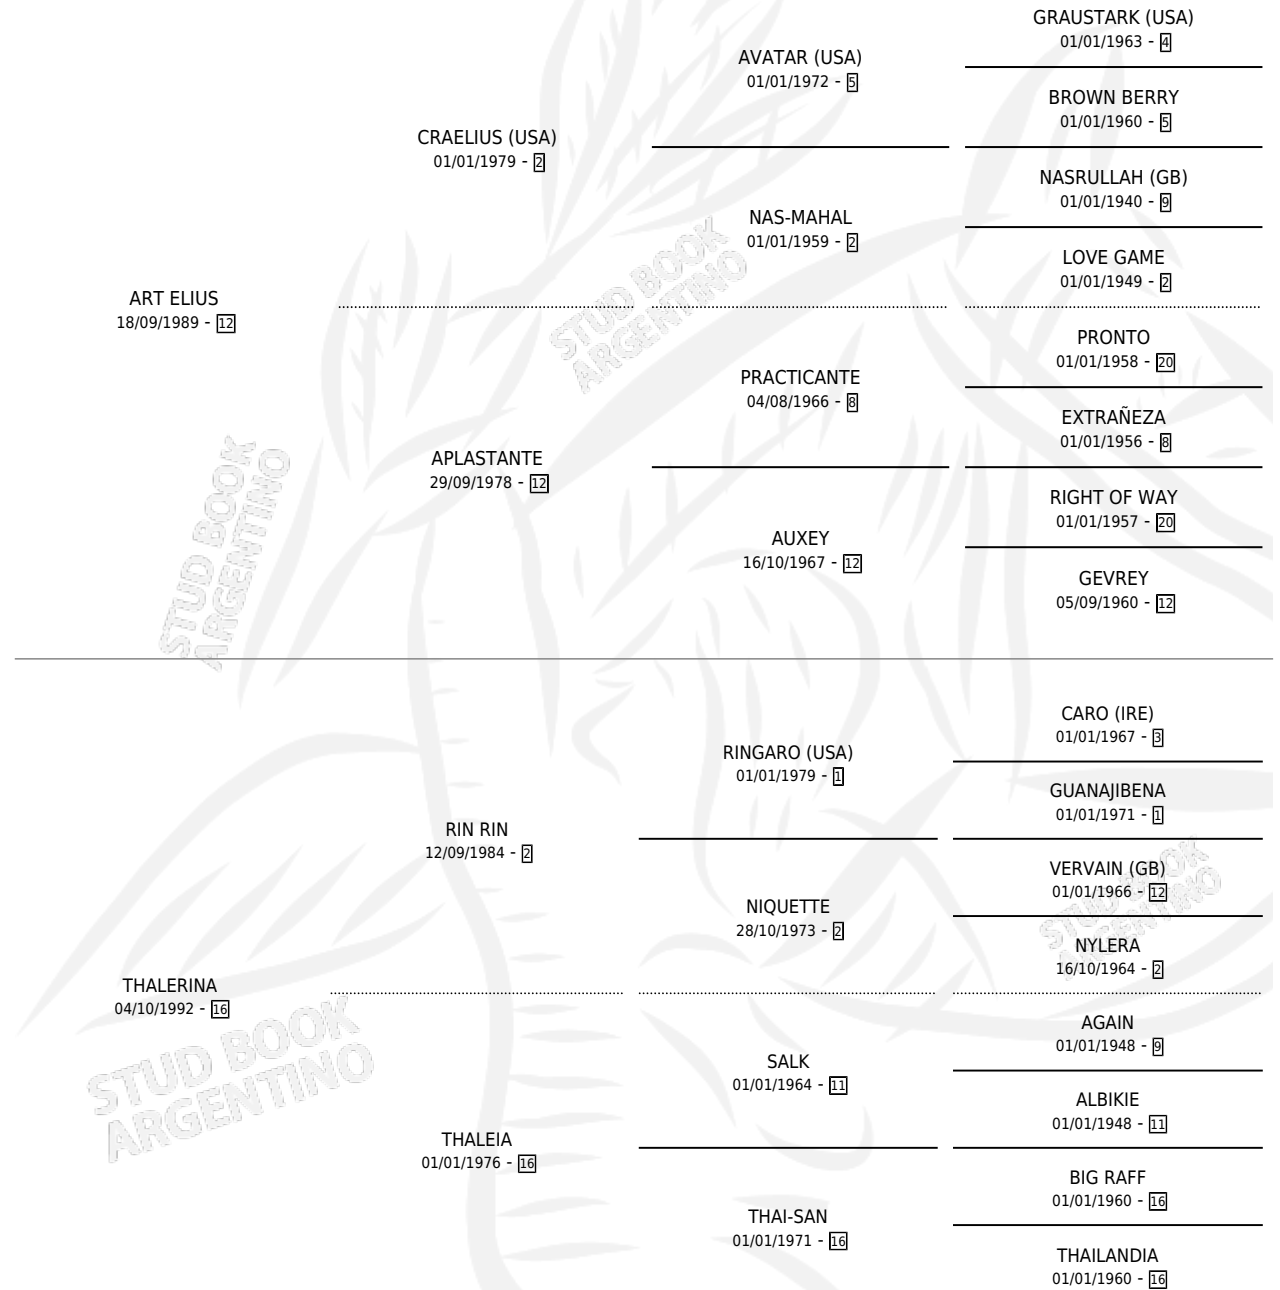

DINERAL ART

por ART ELIUS y THALERINA por RIN RIN

Argentina · Macho · Alazan · SP · 06/10/2013
Familia 16-f · Volumen 41

ESTADO

TIPIFICACIÓN SANGUÍNEA	X
TIPIFICACIÓN POR ADN	✓
PASAPORTE	X
IDENTIFICACIÓN POR MICROCHIP	✓
REPRODUCTOR	X

Lugar de nacimiento: Costa Grande

Criador: Costa Grande

PEDIGREE

DINERAL ART

Datos oficiales del Stud Book Argentino

Documento generado el 12/05/2026

studbook.org.ar