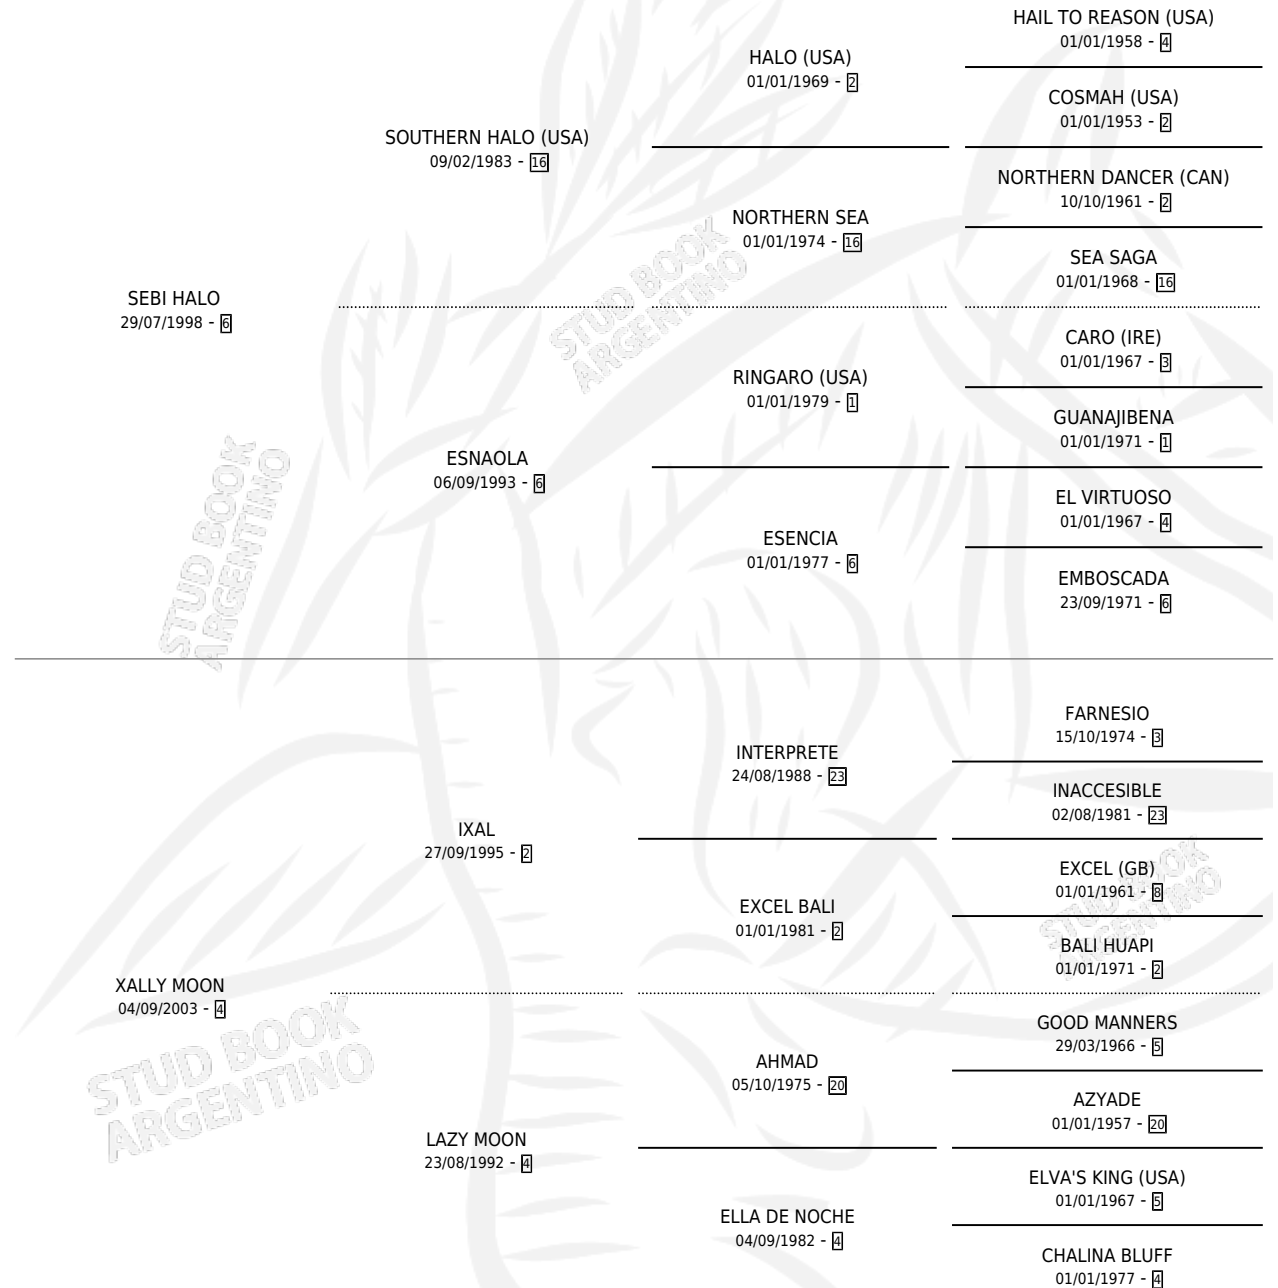

Lugar de nacimiento: El Paraiso

Criador: El Paraiso

~

HIJOS

	MACHOS	HEMBRAS
6 NACIERON	3	3
3 CORRIERON	1	2

SIN ACTUACIONES

PEDIGREE

CAMPAÑA

Ganadora de 2 carreras en La Plata - \$415,192, a los 2 y 4 años, incluso 4ta P.de Potrancas Lp **[G2]**.

POR DISTANCIA

HIPODROMO	CC	1°	2°	3°	4°	5°	NP	CLC	CLG	CLCG1	CLGG1	IMPORTE
LA PLATA	13	2	1	0	3	1	6	2	0	0	0	\$403,528
1500 MTS	2	0	1	0	0	0	1	0	0	0	0	\$47,368
1700 MTS	2	0	0	0	0	0	2	1	0	0	0	\$8,800
1600 MTS	3	2	0	0	1	0	0	1	0	0	0	\$311,100
1400 MTS	3	0	0	0	0	0	3	0	0	0	0	\$0
1200 MTS	1	0	0	0	1	0	0	0	0	0	0	\$13,200
1300 MTS	1	0	0	0	0	1	0	0	0	0	0	\$10,560
1000 MTS	1	0	0	0	1	0	0	0	0	0	0	\$12,500
SAN ISIDRO	1	0	0	0	1	0	0	0	0	0	0	\$11,664
1200 MTS	1	0	0	0	1	0	0	0	0	0	0	\$11,664