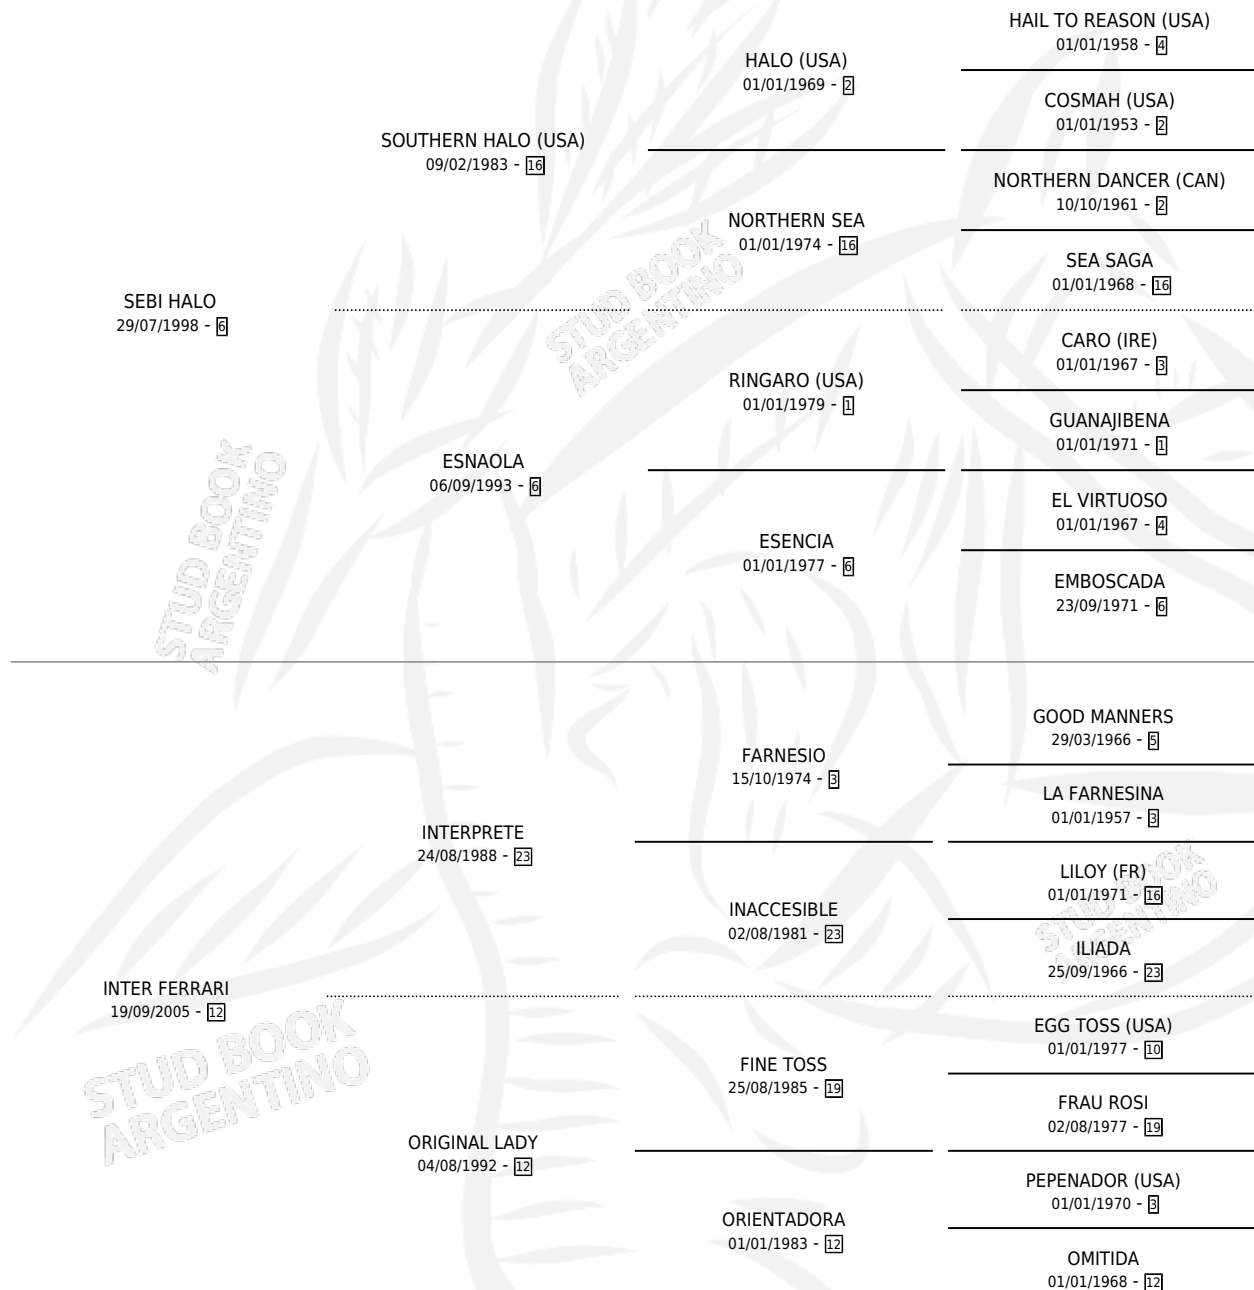

SERENITY JANE

por SEBI HALO y INTER FERRARI por INTERPRETE

Argentina · Hembra · Zaino · SP · 17/09/2013
Familia 12-d · Volumen 41

ESTADO

TIPIFICACIÓN SANGUÍNEA	X
TIPIFICACIÓN POR ADN	✓
PASAPORTE	✓
IDENTIFICACIÓN POR MICROCHIP	✓
REPRODUCTOR	✓

Lugar de nacimiento: El Paraiso

Criador: El Paraiso

~

HIJOS

	MACHOS	HEMBRAS
6 NACIERON	4	2
3 CORRIERON	2	1
3 GANARON	2	1

1
GANADORES CL

1
GANADORES GR

1
GANADORES G1

PEDIGREE

CAMPAÑA

Solo carreras oficiales de Argentina

POR EDAD

EDAD	CC	1°	2°	3°	4°	5°	NP	CLC	CLG	CLCG1	CLGG1	IMPORTE	GANANCIA / CC
2 AÑOS	1	0	0	0	0	0	1	0	0	0	0	\$0	\$0
3 AÑOS	5	1	1	2	0	0	1	0	0	0	0	\$223,840	\$44,768
4 AÑOS	5	2	0	0	1	0	2	0	0	0	0	\$219,600	\$43,920
TOTALES	11	3	1	2	1	0	4	0	0	0	0	\$443,440	\$40,313
%		27.3%	9.1%	18.2%	9.1%	0.0%	36.4%	0.0%	0.0%	0.0%	0.0%		

Ganadora de 3 carreras en Palermo y La Plata - \$443,440, a los 3 y 4 años.

POR DISTANCIA

HIPODROMO	CC	1°	2°	3°	4°	5°	NP	CLC	CLG	CLCG1	CLGG1	IMPORTE
LA PLATA	2	1	0	0	1	0	0	0	0	0	0	\$134,600
1100 MTS	1	1	0	0	0	0	0	0	0	0	0	\$121,500
1600 MTS	1	0	0	0	1	0	0	0	0	0	0	\$13,100
PALERMO	7	2	1	1	0	0	3	0	0	0	0	\$277,000
1000 MTS	4	2	0	0	0	0	2	0	0	0	0	\$193,500
1600 MTS	2	0	0	1	0	0	1	0	0	0	0	\$38,000
1200 MTS	1	0	1	0	0	0	0	0	0	0	0	\$45,500
SAN ISIDRO	2	0	0	1	0	0	1	0	0	0	0	\$31,840
1400 MTS	2	0	0	1	0	0	1	0	0	0	0	\$31,840