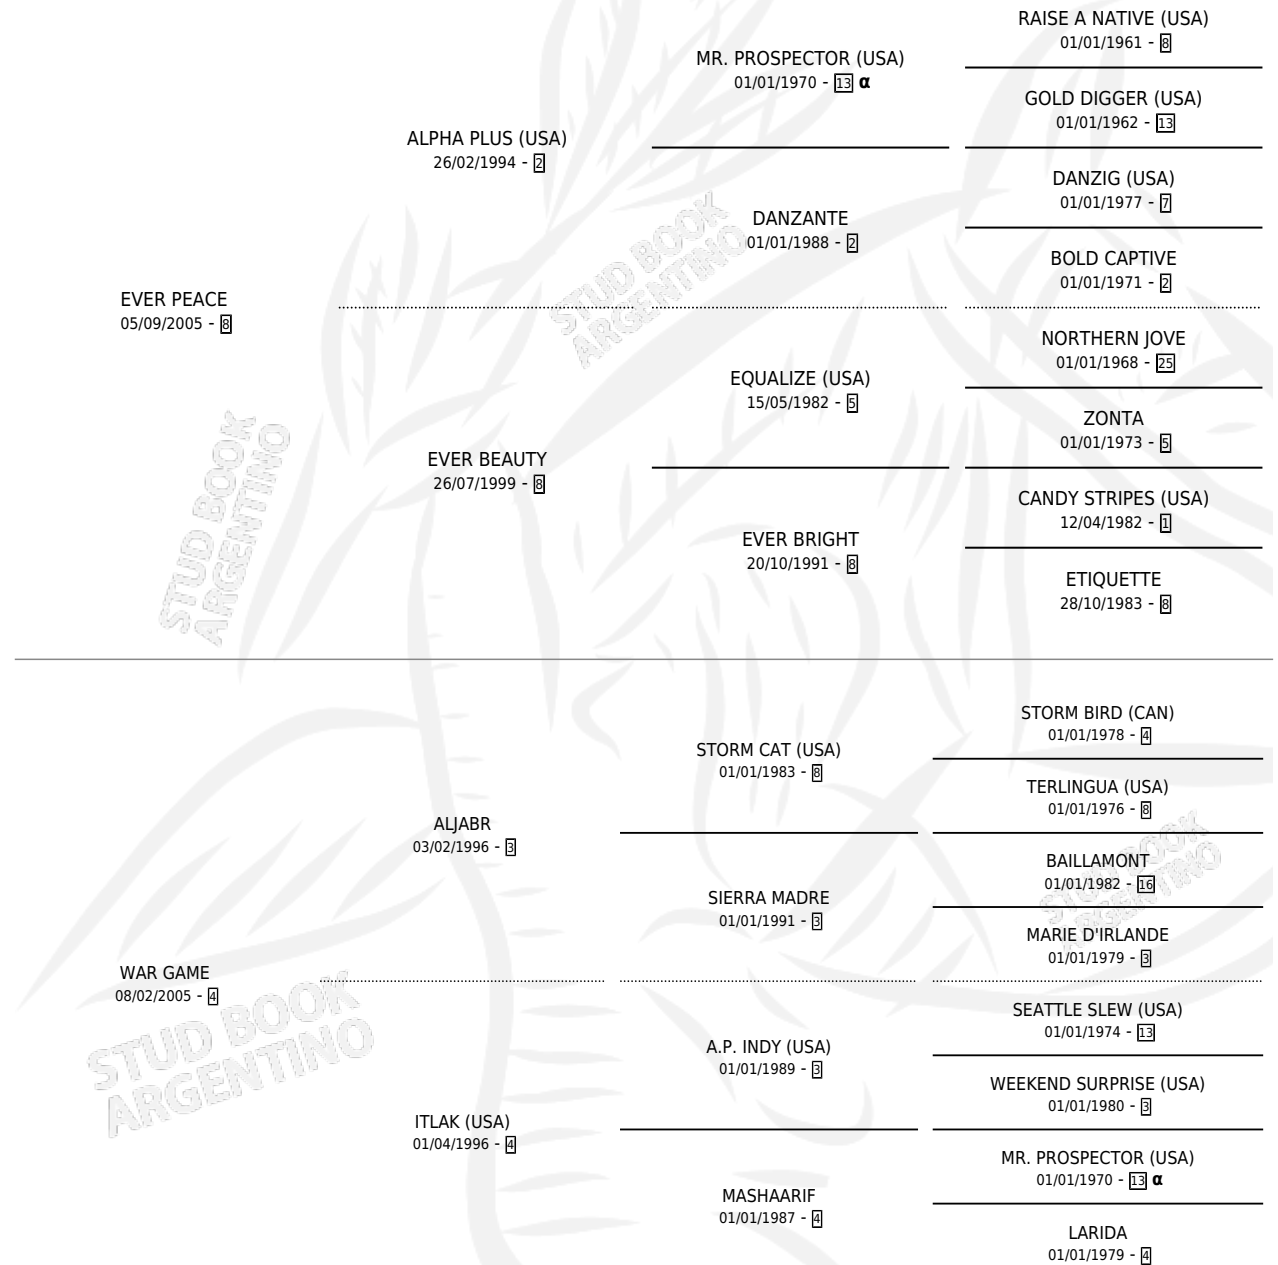

GUAYRO

por **EVER PEACE** y **WAR GAME** por **ALJABR**

Argentina · Macho · Zaino · SP · 10/09/2013
Familia 4-m · Volumen 41

ESTADO

TIPIFICACIÓN SANGUÍNEA	X
TIPIFICACIÓN POR ADN	✓
PASAPORTE	✓
IDENTIFICACIÓN POR MICROCHIP	✓
REPRODUCTOR	X

Lugar de nacimiento: Milenaria

Criador: Milenaria

PEDIGREE

INBREEDING : α

CAMPAÑA

Solo carreras oficiales de Argentina

POR EDAD

EDAD	CC	1°	2°	3°	4°	5°	NP	CLC	CLG	CLCG1	CLGG1	IMPORTE	GANANCIA / CC
2 AÑOS	4	1	0	1	0	2	0	1	0	0	0	\$172,228	\$43,057
3 AÑOS	5	0	0	0	0	3	2	0	0	0	0	\$18,491	\$3,698
TOTALES	9	1	0	1	0	5	2	1	0	0	0	\$190,719	\$21,191
%		11.1%	0.0%	11.1%	0.0%	55.6%	22.2%	11.1%	0.0%	0.0%	0.0%		

Ganador en La Plata debutando - \$190,719, a los 2 años.

POR DISTANCIA

HIPODROMO	CC	1°	2°	3°	4°	5°	NP	CLC	CLG	CLCG1	CLGG1	IMPORTE
TANDIL	1	0	0	0	0	1	0	0	0	0	0	\$3,500
1000 MTS	1	0	0	0	0	1	0	0	0	0	0	\$3,500
PALERMO	4	0	0	1	0	1	2	0	0	0	0	\$27,075
1000 MTS	2	0	0	1	0	1	0	0	0	0	0	\$27,075
1200 MTS	2	0	0	0	0	0	2	0	0	0	0	\$0
LA PLATA	3	1	0	0	0	2	0	1	0	0	0	\$153,016
1300 MTS	2	0	0	0	0	2	0	1	0	0	0	\$28,016
1100 MTS	1	1	0	0	0	0	0	0	0	0	0	\$125,000
SAN ISIDRO	1	0	0	0	0	1	0	0	0	0	0	\$7,128
1200 MTS	1	0	0	0	0	1	0	0	0	0	0	\$7,128