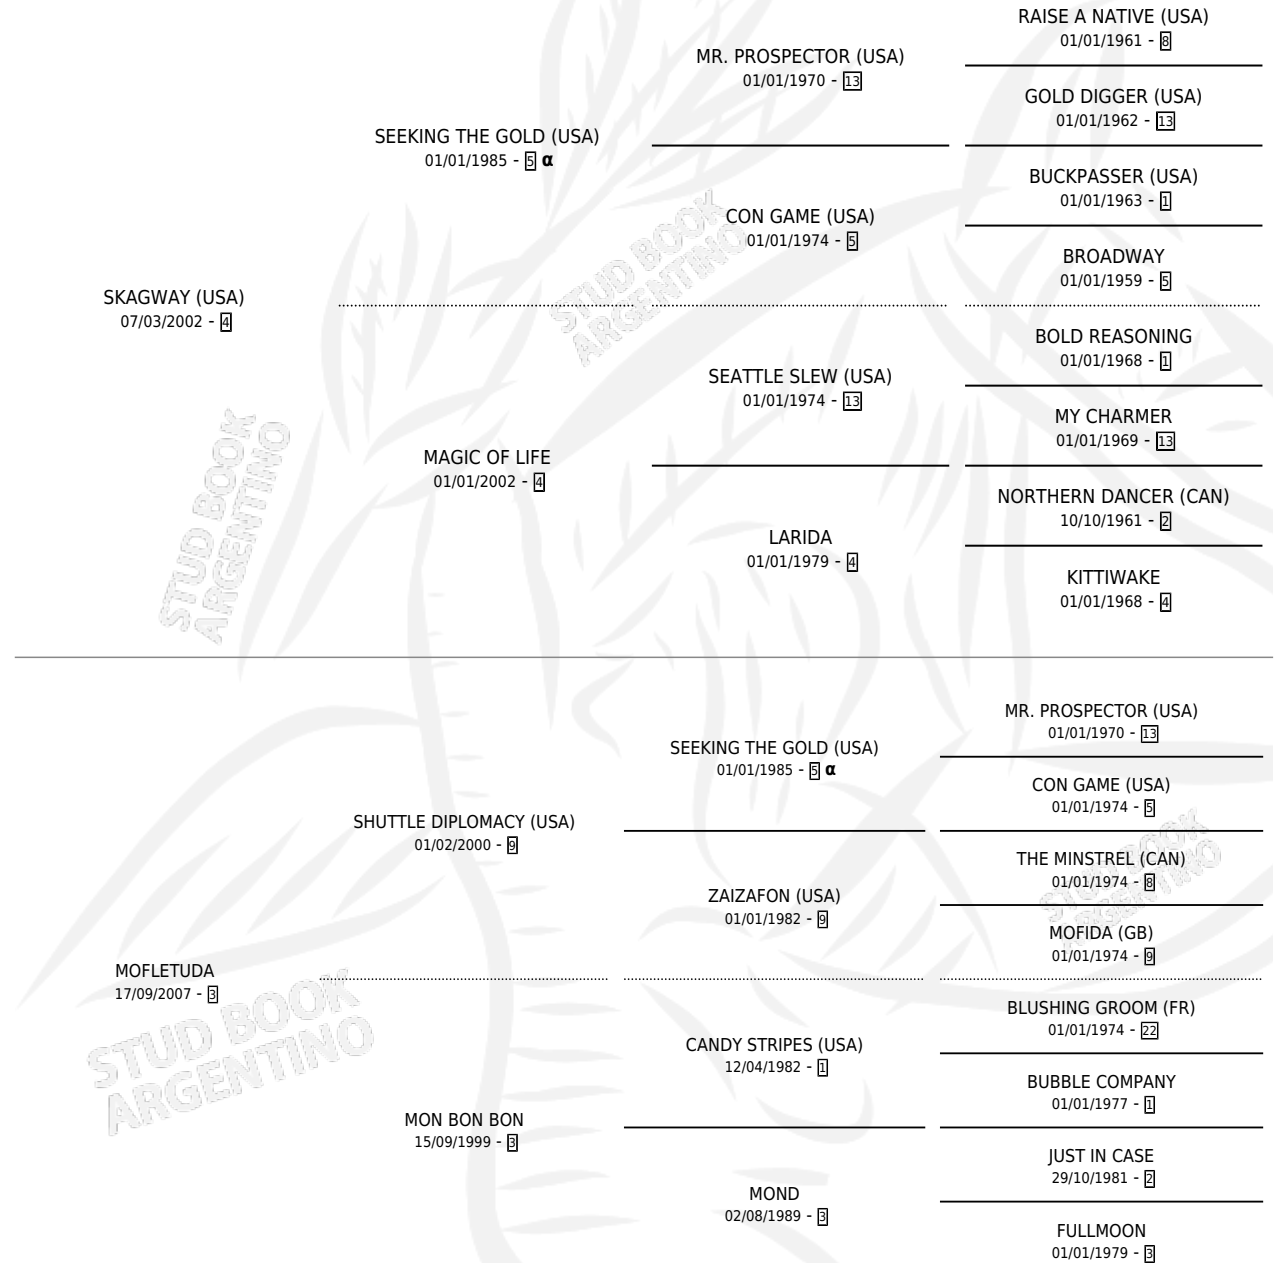

GRAN DIPLOMATICO

por SKAGWAY (USA) y MOFLETUDA por SHUTTLE
DIPLOMACY (USA)

Argentina · Macho · Zaino · SP · 20/09/2013
Familia 3-o · Volumen 41

ESTADO

TIPIFICACIÓN SANGUÍNEA	X
TIPIFICACIÓN POR ADN	✓
PASAPORTE	X
IDENTIFICACIÓN POR MICROCHIP	✓
REPRODUCTOR	X

Lugar de nacimiento: Los Prados
Criador: Ghullermini Abundio

PEDIGREE

INBREEDING : α

GRAN DIPLOMATICO

Datos oficiales del Stud Book Argentino

Documento generado el 14/05/2026

studbook.org.ar