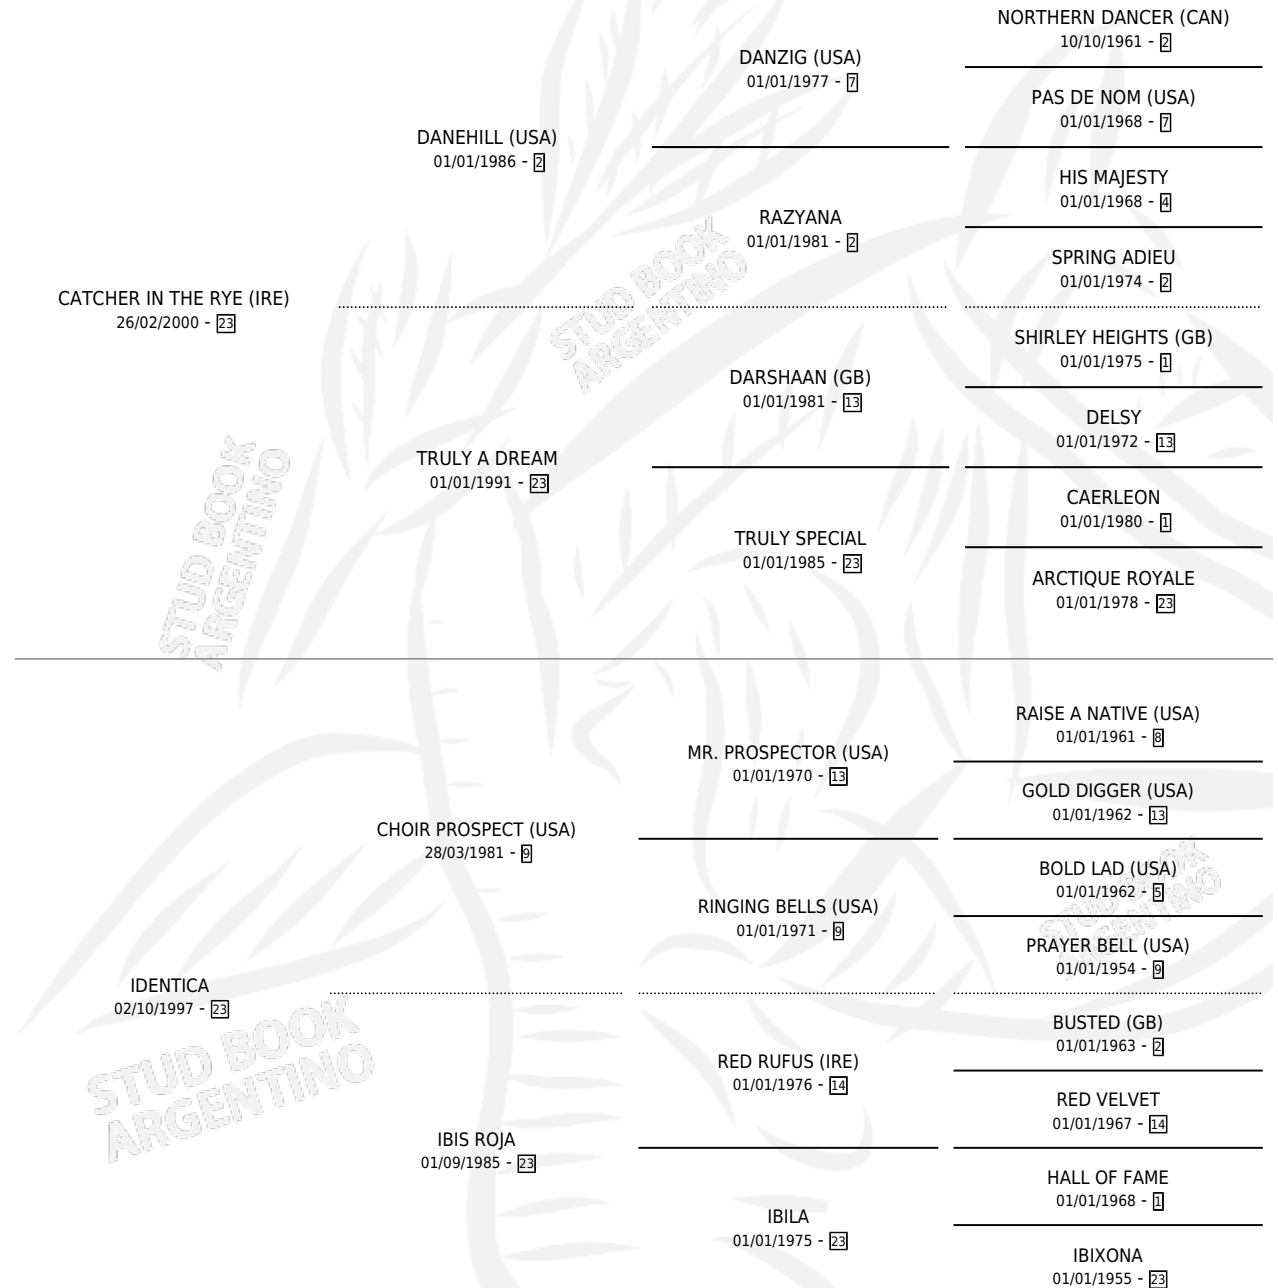

IDILICO CHICO

por **CATCHER IN THE RYE (IRE)** y **IDENTICA** por **CHOIR PROSPECT (USA)**

Argentina · Macho · Zaino · SP · 08/09/2013
Familia 23-a · Volumen 41

ESTADO

TIPIFICACIÓN SANGUÍNEA	X
TIPIFICACIÓN POR ADN	✓
PASAPORTE	✓
IDENTIFICACIÓN POR MICROCHIP	✓
REPRODUCTOR	X

Lugar de nacimiento: Blanca Chica

Criador: Estacion De Montas La Mission S.A. y Gaitan Ruben Ignacio H

PEDIGREE

CAMPAÑA

Solo carreras oficiales de Argentina

POR EDAD

EDAD	CC	1°	2°	3°	4°	5°	NP	CLC	CLG	CLCG1	CLGG1	IMPORTE	GANANCIA / CC
5 AÑOS	9	0	1	1	0	1	6	0	0	0	0	\$62,500	\$6,944
6 AÑOS	3	0	0	0	0	0	3	0	0	0	0	\$0	\$0
TOTALES	12	0	1	1	0	1	9	0	0	0	0	\$62,500	\$5,208
%		0.0%	8.3%	8.3%	0.0%	8.3%	75.0%	0.0%	0.0%	0.0%	0.0%		