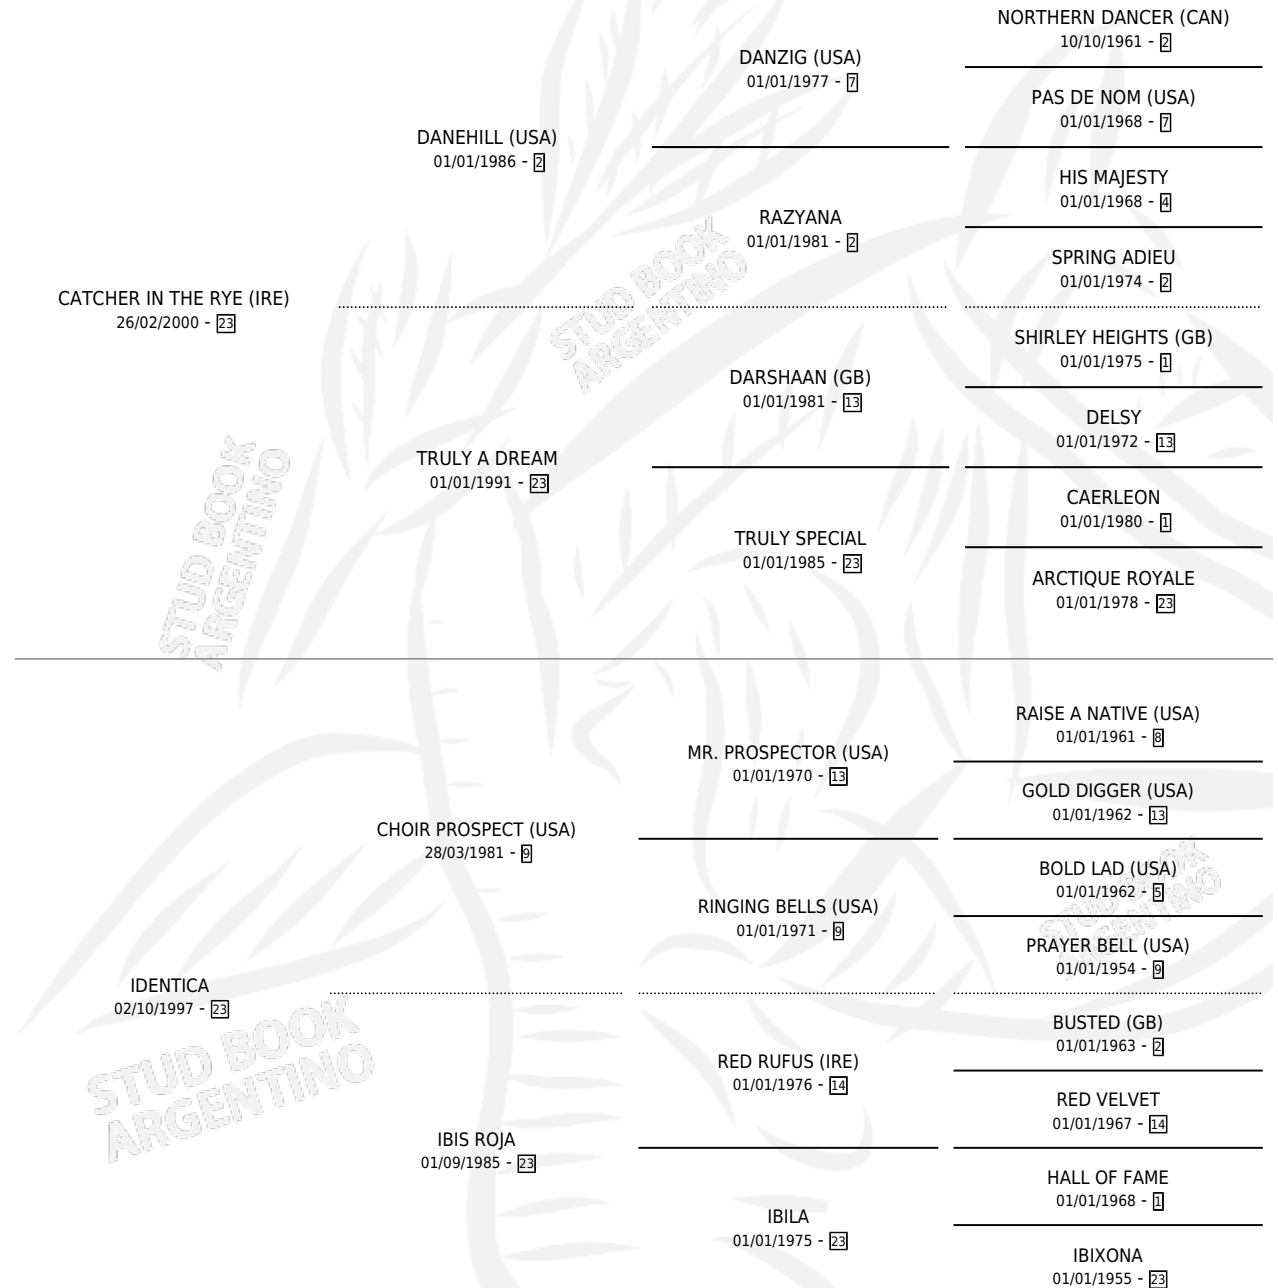

# IDILICO CHICO

por **CATCHER IN THE RYE (IRE)** y **IDENTICA** por **CHOIR PROSPECT (USA)**

Argentina · Macho · Zaino · SP · 08/09/2013  
Familia 23-a · Volumen 41

## ESTADO

TIPIFICACIÓN SANGUÍNEA	X
TIPIFICACIÓN POR ADN	✓
PASAPORTE	✓
IDENTIFICACIÓN POR MICROCHIP	✓
REPRODUCTOR	X

**Lugar de nacimiento:** Blanca Chica

**Criador:** Estacion De Montas La Mission S.A. y Gaitan Ruben Ignacio H