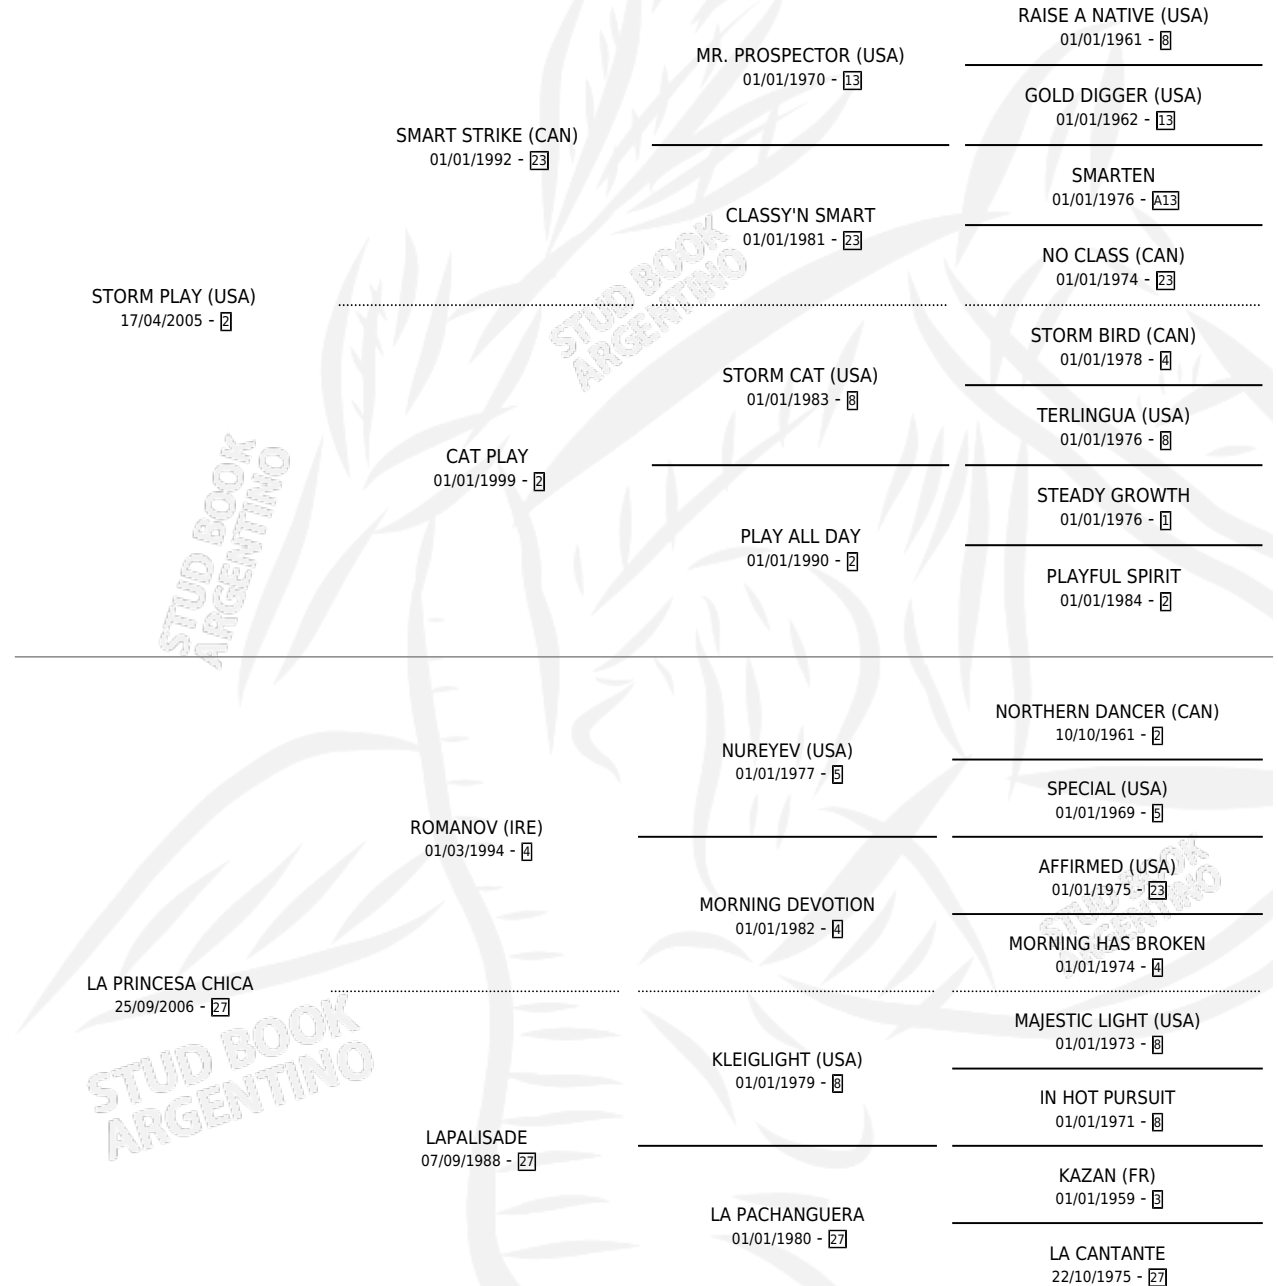

LA PRODUCIDA CHICA

por **STORM PLAY (USA)** y **LA PRINCESA CHICA** por **ROMANOV (IRE)**

Argentina · Hembra · Zaino · SP · 13/09/2013
Familia 27-a · Volumen 41

ESTADO

TIPIFICACIÓN SANGUÍNEA	X
TIPIFICACIÓN POR ADN	✓
PASAPORTE	✓
IDENTIFICACIÓN POR MICROCHIP	✓
REPRODUCTOR	X

Lugar de nacimiento: Blanca Chica
Criador: Blanca Chica

PEDIGREE

CAMPAÑA

Solo carreras oficiales de Argentina

POR EDAD

EDAD	CC	1°	2°	3°	4°	5°	NP	CLC	CLG	CLCG1	CLGG1	IMPORTE	GANANCIA / CC
3 AÑOS	2	0	0	0	1	0	1	0	0	0	0	\$12,600	\$6,300
4 AÑOS	2	0	0	0	0	0	2	0	0	0	0	\$0	\$0
TOTALES	4	0	0	0	1	0	3	0	0	0	0	\$12,600	\$3,150
%		0.0%	0.0%	0.0%	25.0%	0.0%	75.0%	0.0%	0.0%	0.0%	0.0%		