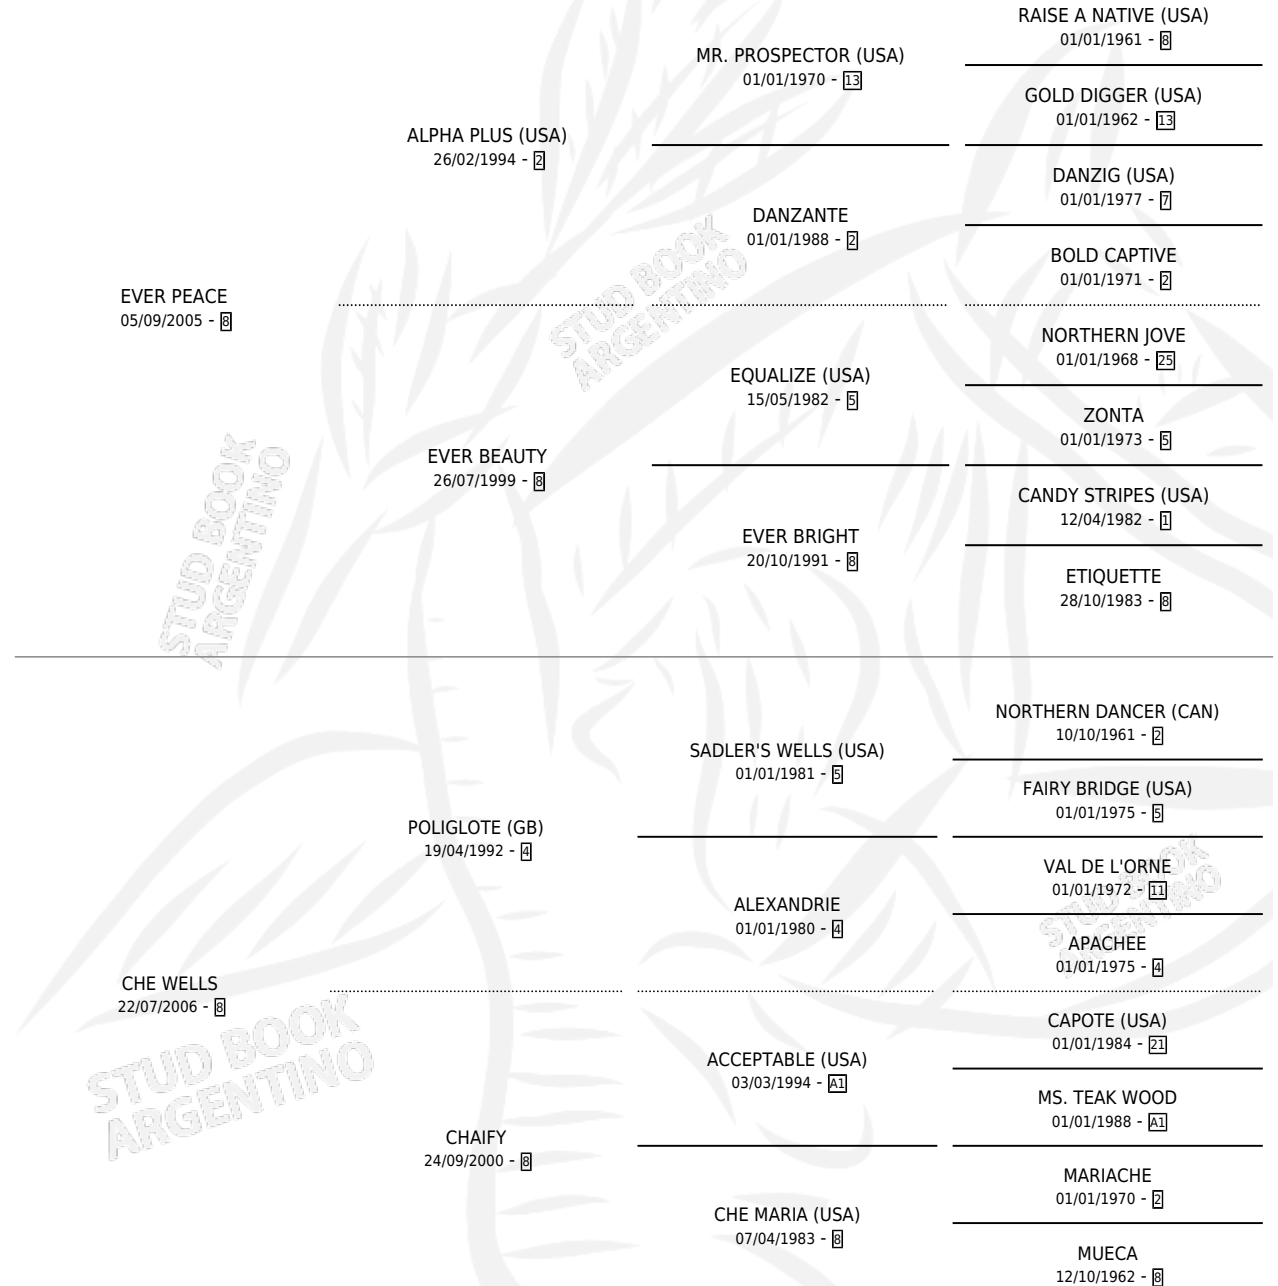

Lugar de nacimiento: El Tala

Criador: El Tala

~

HIJOS

	MACHOS	HEMBRAS
3 NACIERON	2	1
2 CORRIERON	2	0

SIN ACTUACIONES

PEDIGREE

CAMPAÑA

Solo carreras oficiales de Argentina

POR EDAD

EDAD	CC	1°	2°	3°	4°	5°	NP	CLC	CLG	CLCG1	CLGG1	IMPORTE	GANANCIA / CC
3 AÑOS	13	1	3	1	0	0	8	0	0	0	0	\$274,189	\$21,091
4 AÑOS	12	2	1	1	2	1	5	0	0	0	0	\$310,105	\$25,842
5 AÑOS	1	0	0	0	0	0	1	0	0	0	0	\$0	\$0
TOTALES	26	3	4	2	2	1	14	0	0	0	0	\$584,294	\$22,473
%		11.5%	15.4%	7.7%	7.7%	3.8%	53.8%	0.0%	0.0%	0.0%	0.0%		