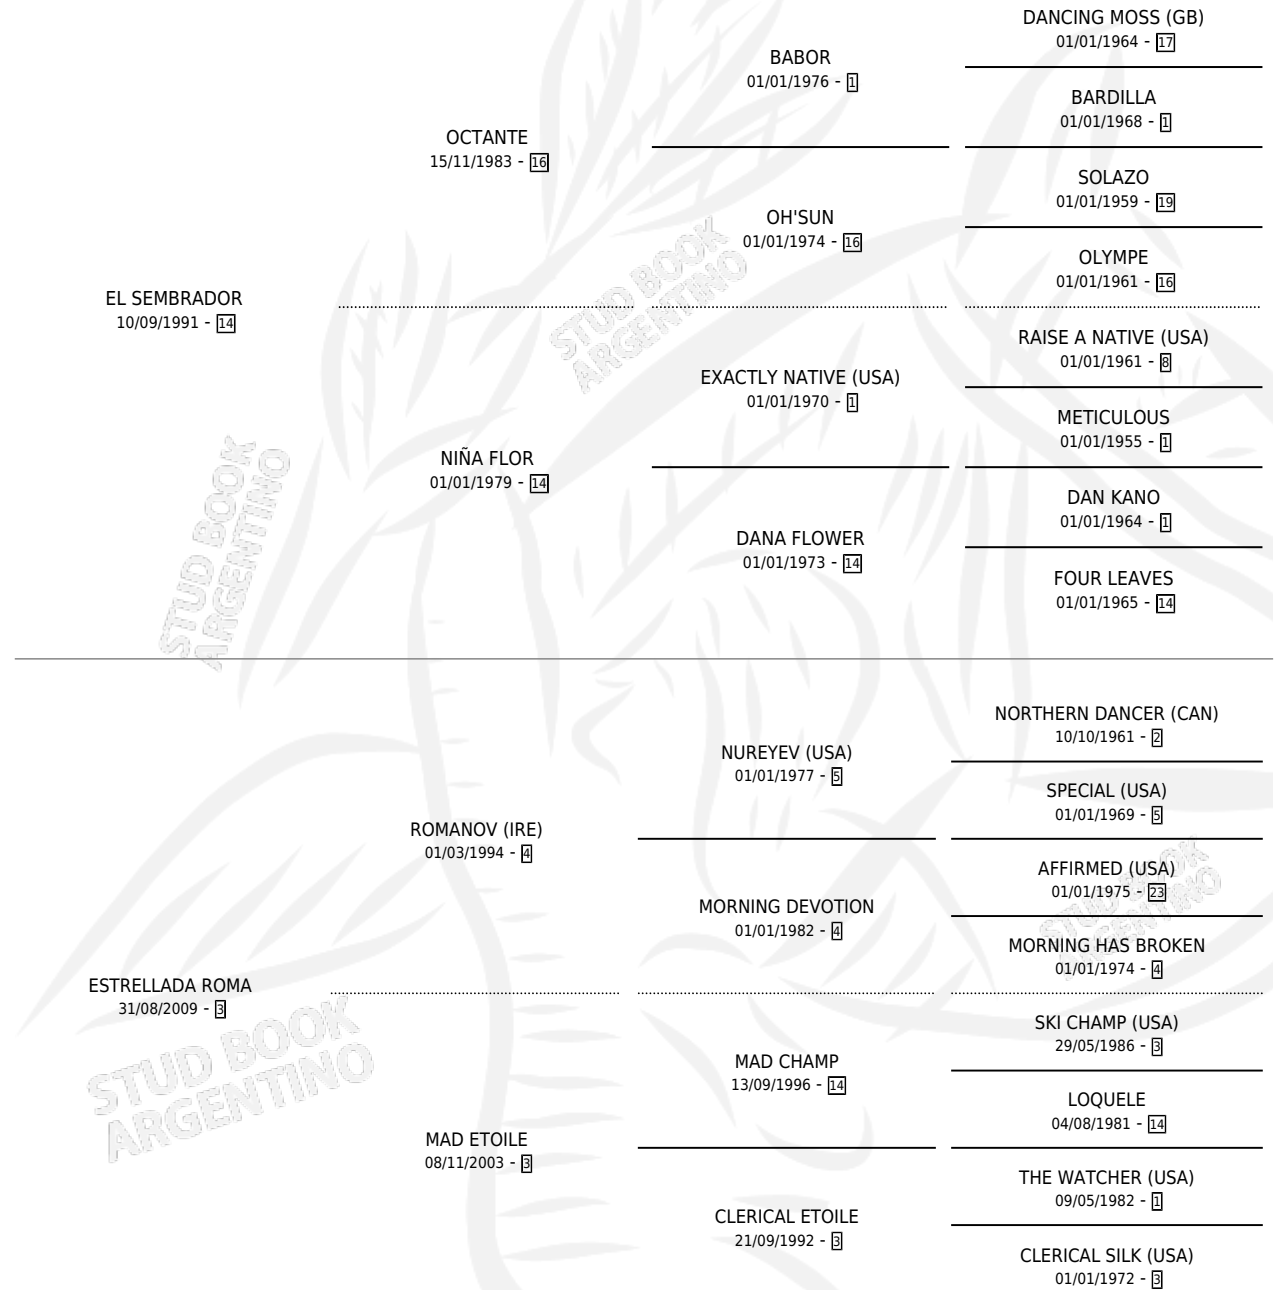

SEMBRA ESTRELLA

por **EL SEMBRADOR** y **ESTRELLADA ROMA** por **ROMANOV (IRE)**

Argentina · Hembra · Alazan · SP · 13/09/2013
Familia 3-f · Volumen 41

ESTADO

TIPIFICACIÓN SANGUÍNEA	X
TIPIFICACIÓN POR ADN	✓
PASAPORTE	✓
IDENTIFICACIÓN POR MICROCHIP	✓
REPRODUCTOR	✓

Lugar de nacimiento: El Tala
Criador: El Tala

PEDIGREE

CAMPAÑA

Solo carreras oficiales de Argentina

POR EDAD

EDAD	CC	1°	2°	3°	4°	5°	NP	CLC	CLG	CLCG1	CLGG1	IMPORTE	GANANCIA / CC
2 AÑOS	2	0	0	0	0	0	2	0	0	0	0	\$5,000	\$2,500
TOTALES	2	0	0	0	0	0	2	0	0	0	0	\$5,000	\$2,500
%		0.0%	0.0%	0.0%	0.0%	0.0%	100%	0.0%	0.0%	0.0%	0.0%		