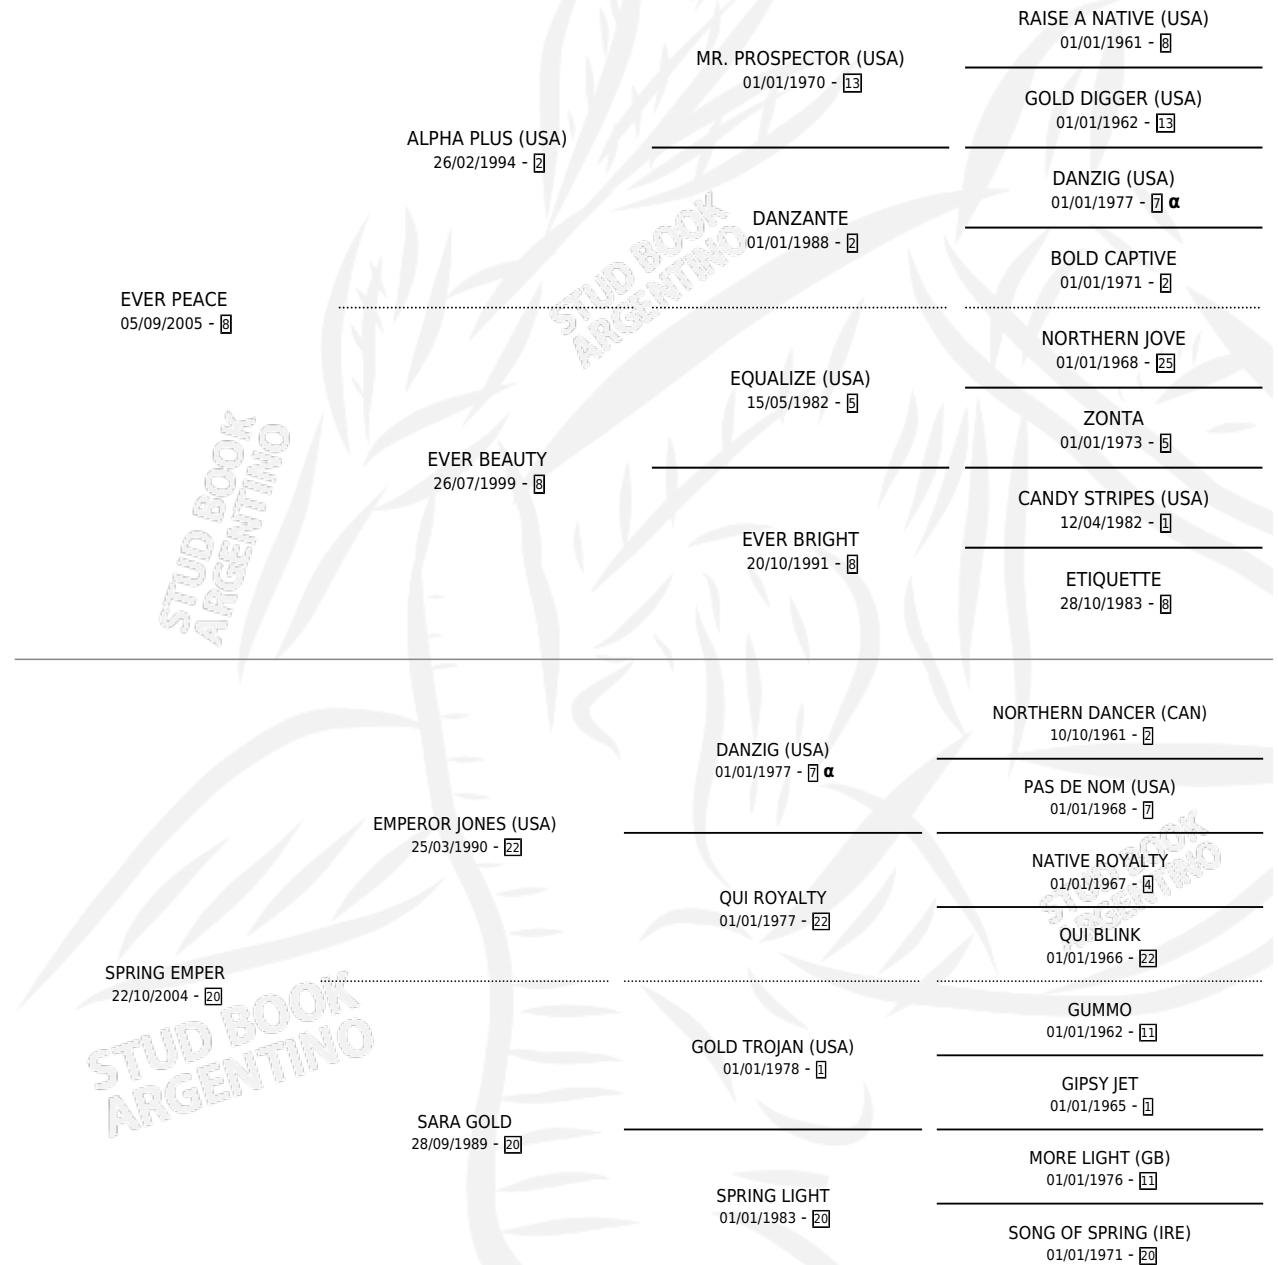

PRIMAVERA EVER

por **EVER PEACE** y **SPRING EMPER** por **EMPEROR JONES**
(USA)

Argentina · Hembra · Alazan · SP · 30/09/2013
Familia 20-c · Volumen 41

ESTADO

TIPIFICACIÓN SANGUÍNEA	X
TIPIFICACIÓN POR ADN	X
PASAPORTE	X
IDENTIFICACIÓN POR MICROCHIP	X
REPRODUCTOR	X

Lugar de nacimiento: El Tala
Criador: El Tala

PEDIGREE

INBREEDING : α

PRIMAVERA EVER

Datos oficiales del Stud Book Argentino

Documento generado el 28/04/2026

studbook.org.ar