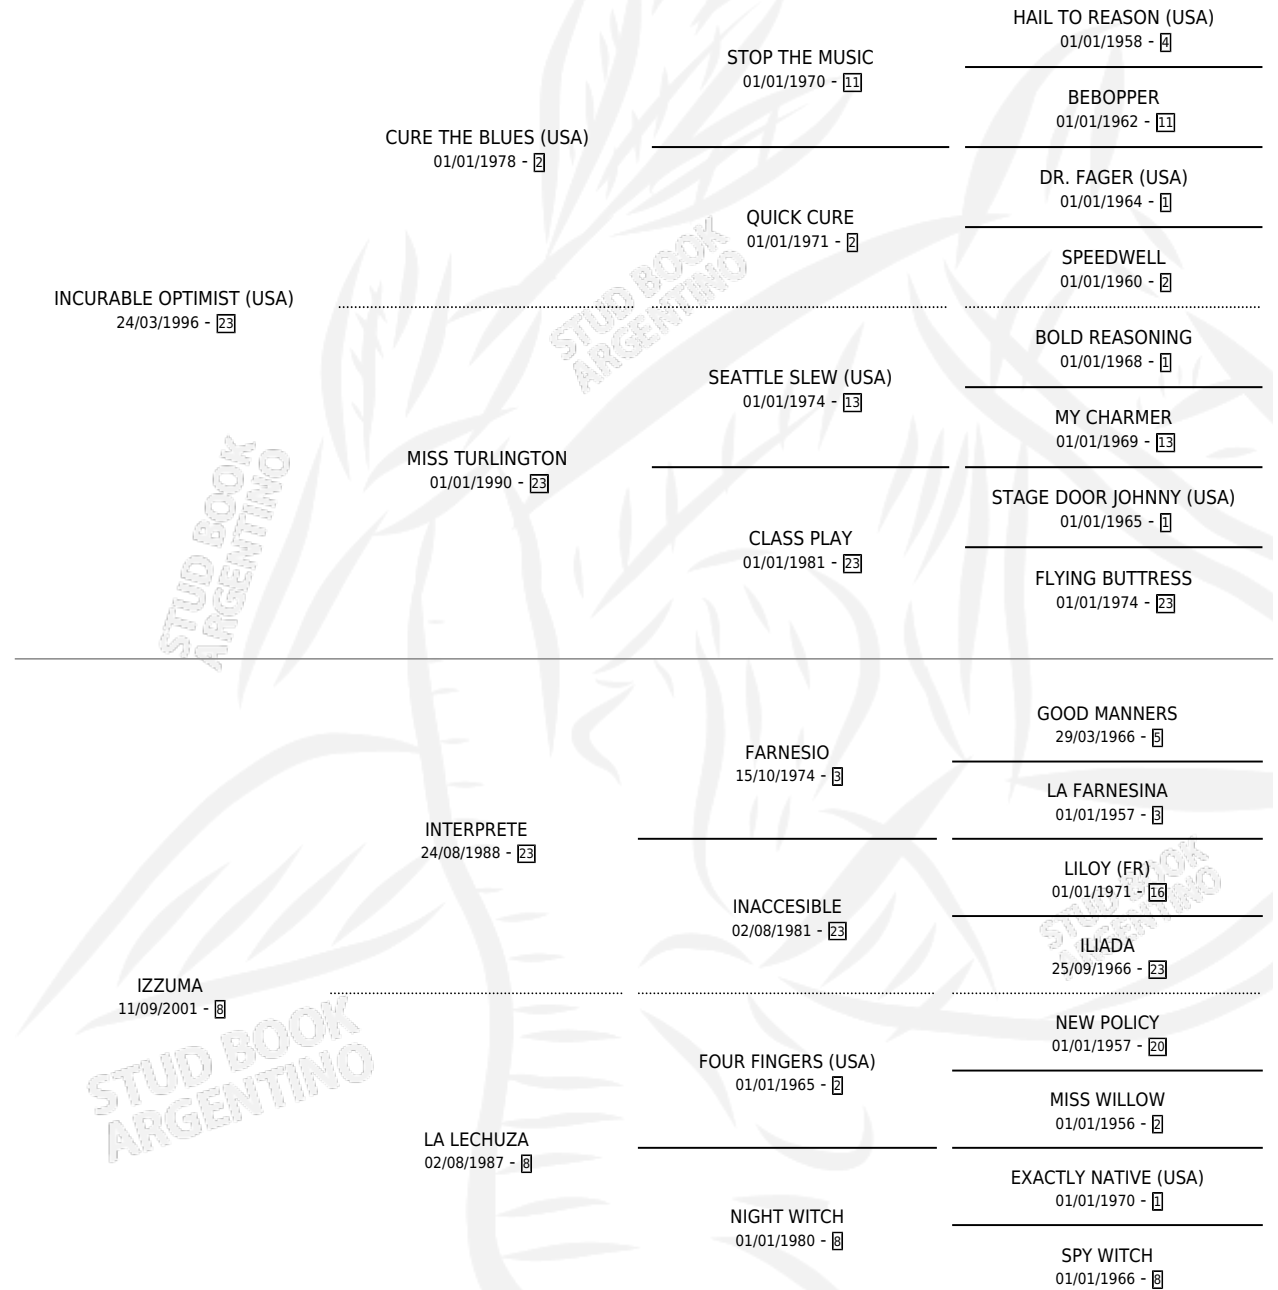

EQUIDAD

por **INCURABLE OPTIMIST (USA)** y **IZZUMA** por **INTERPRETE**

Argentina · Hembra · Alazan Tostado · SP · 07/08/2013
Familia 8-c · Volumen 41

ESTADO

TIPIFICACIÓN SANGUÍNEA	X
TIPIFICACIÓN POR ADN	✓
PASAPORTE	✓
IDENTIFICACIÓN POR MICROCHIP	✓
REPRODUCTOR	X

Lugar de nacimiento: La Manada

Criador: Guiñazu Jorge Horacio

PEDIGREE

EQUIDAD

Datos oficiales del Stud Book Argentino

Documento generado el 04/05/2026

studbook.org.ar