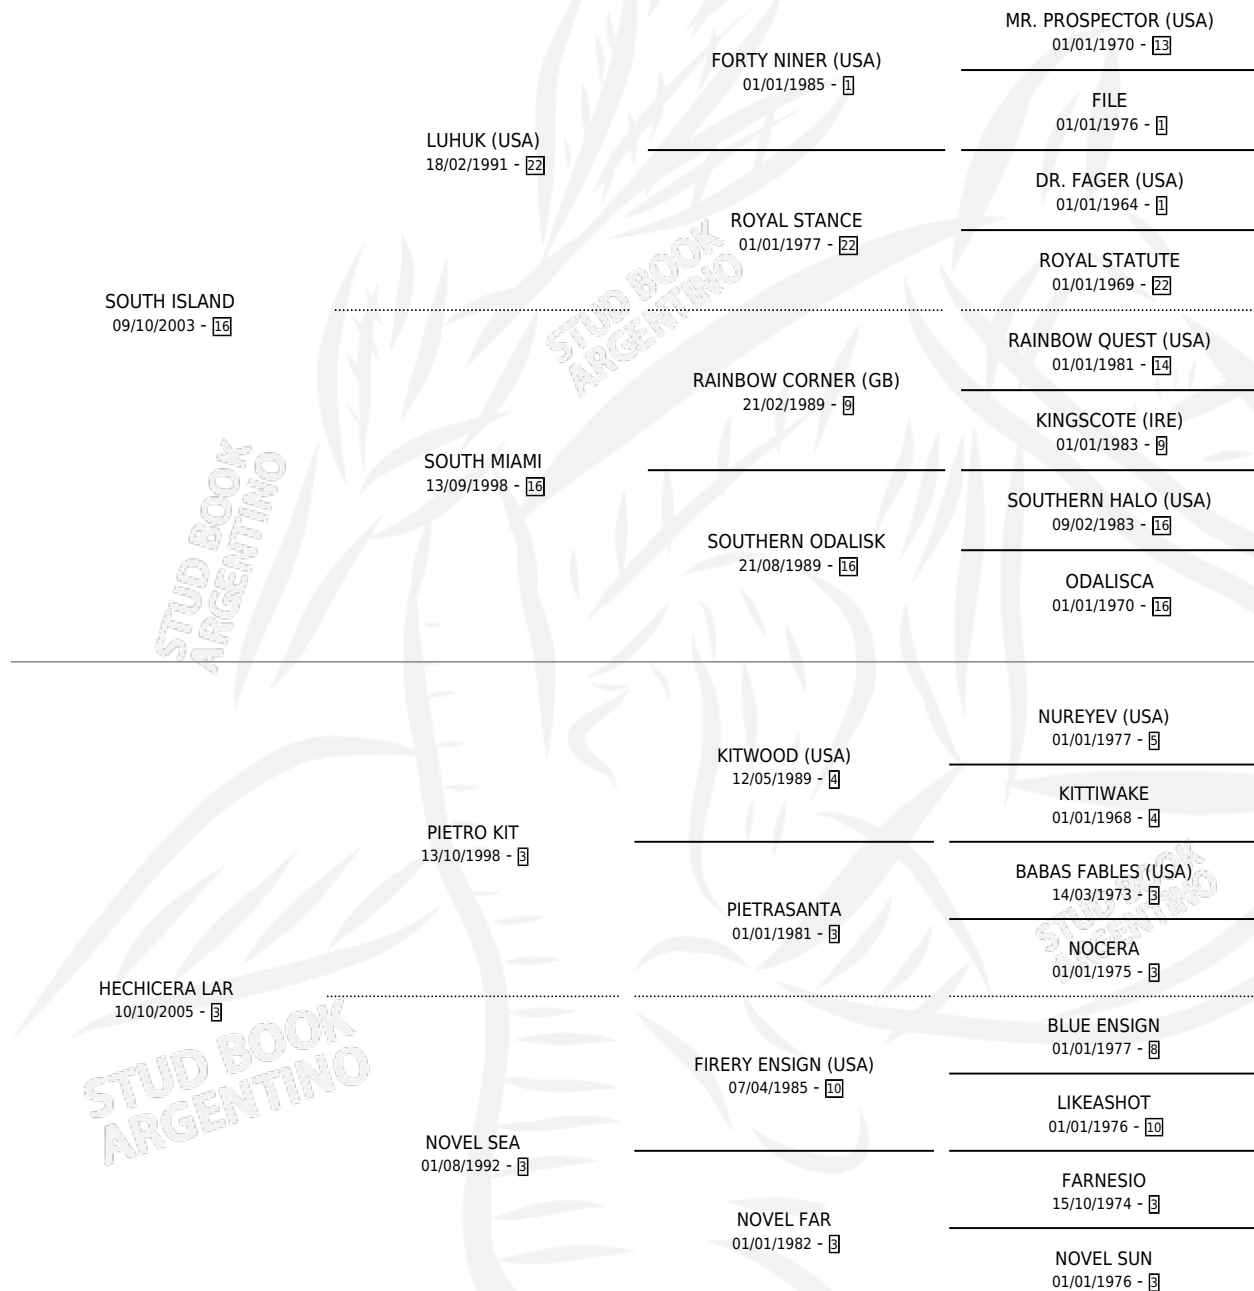

DE BARCUS

por SOUTH ISLAND y HECHICERA LAR por PIETRO KIT

Argentina · Macho · Zaino · SP · 12/09/2013
Familia 3-b · Volumen 41

ESTADO

TIPIFICACIÓN SANGUÍNEA	X
TIPIFICACIÓN POR ADN	✓
PASAPORTE	✓
IDENTIFICACIÓN POR MICROCHIP	✓
REPRODUCTOR	X

Lugar de nacimiento: Vadarkblar

Criador: Laxagueborde Lidia Beatriz y Clerici Alejandro Victor

PEDIGREE

CAMPAÑA

Solo carreras oficiales de Argentina

POR EDAD

EDAD	CC	1°	2°	3°	4°	5°	NP	CLC	CLG	CLCG1	CLGG1	IMPORTE	GANANCIA / CC
2 AÑOS	2	0	0	0	0	0	2	0	0	0	0	\$0	\$0
3 AÑOS	1	0	0	0	0	0	1	0	0	0	0	\$0	\$0
TOTALES	3	0	0	0	0	0	3	0	0	0	0	\$0	\$0
%		0.0%	0.0%	0.0%	0.0%	0.0%	100%	0.0%	0.0%	0.0%	0.0%		