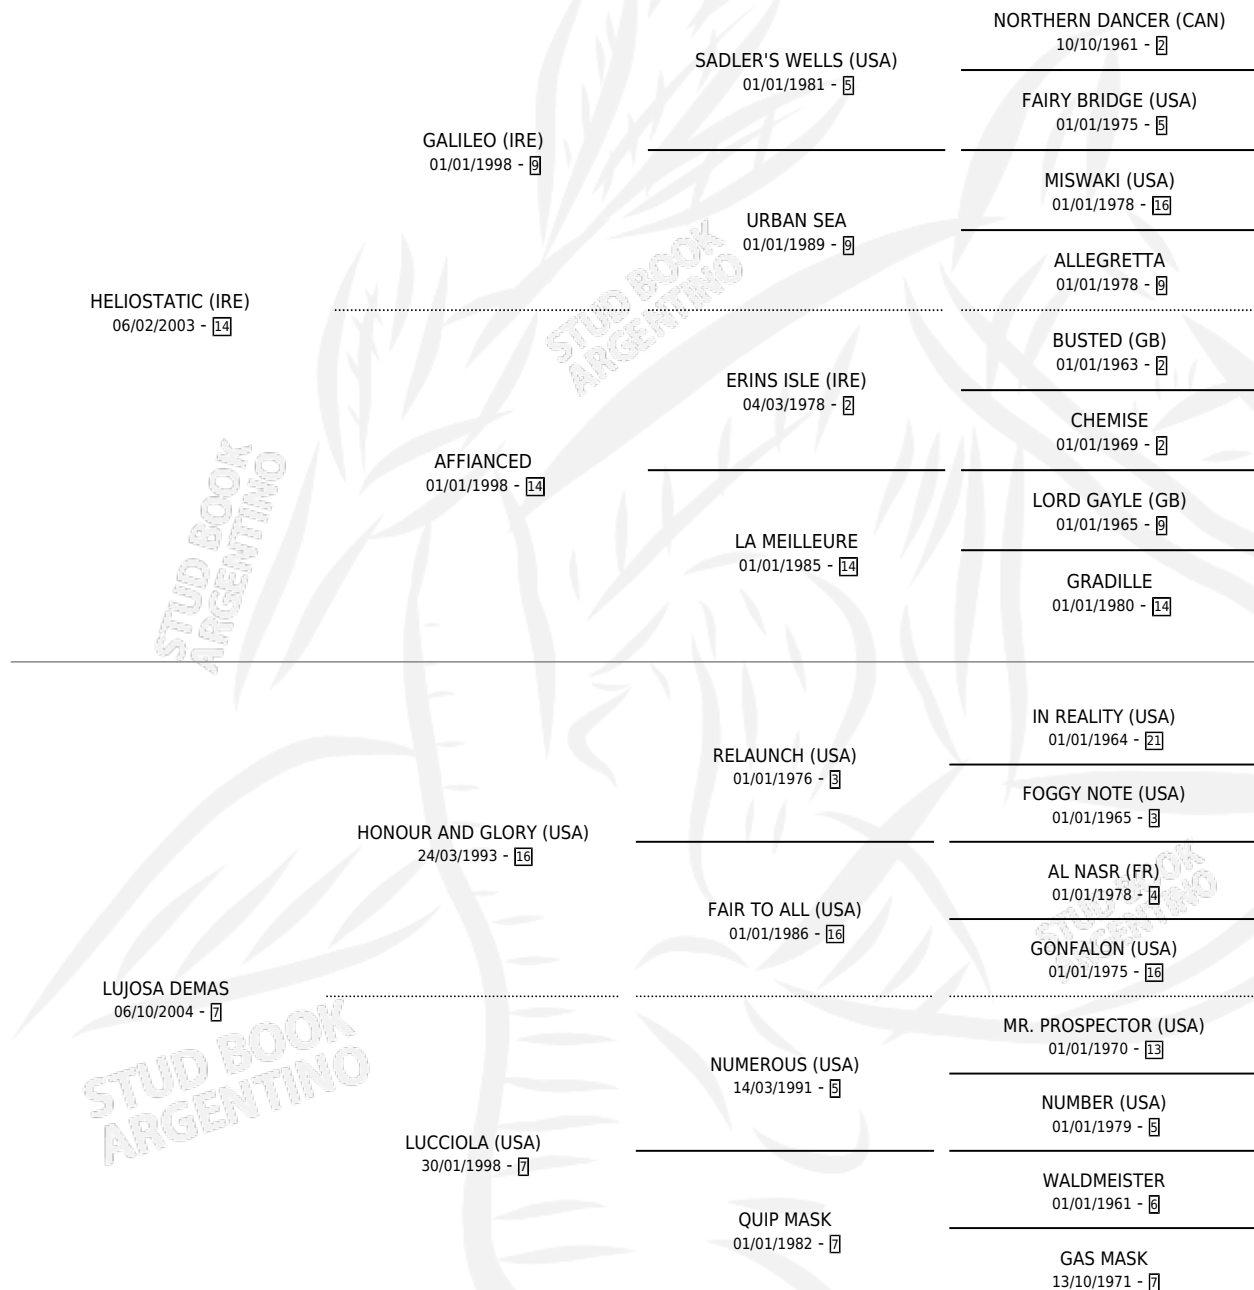

LUCIDITA

por **HELIOSTATIC (IRE)** y **LUJOSA DEMAS** por **HONOUR AND GLORY (USA)**

Argentina · Hembra · Alazan · SP · 27/09/2013
Familia 7 · Volumen 41

ESTADO

TIPIFICACIÓN SANGUÍNEA	X
TIPIFICACIÓN POR ADN	✓
PASAPORTE	✓
IDENTIFICACIÓN POR MICROCHIP	✓
REPRODUCTOR	✓

Lugar de nacimiento: Santa Maria De Araras
Criador: Santa Maria De Araras

~

HIJOS

	MACHOS	HEMBRAS
1 NACIERON	1	0
SIN ACTUACIONES		

PEDIGREE

CAMPAÑA

Solo carreras oficiales de Argentina

POR EDAD