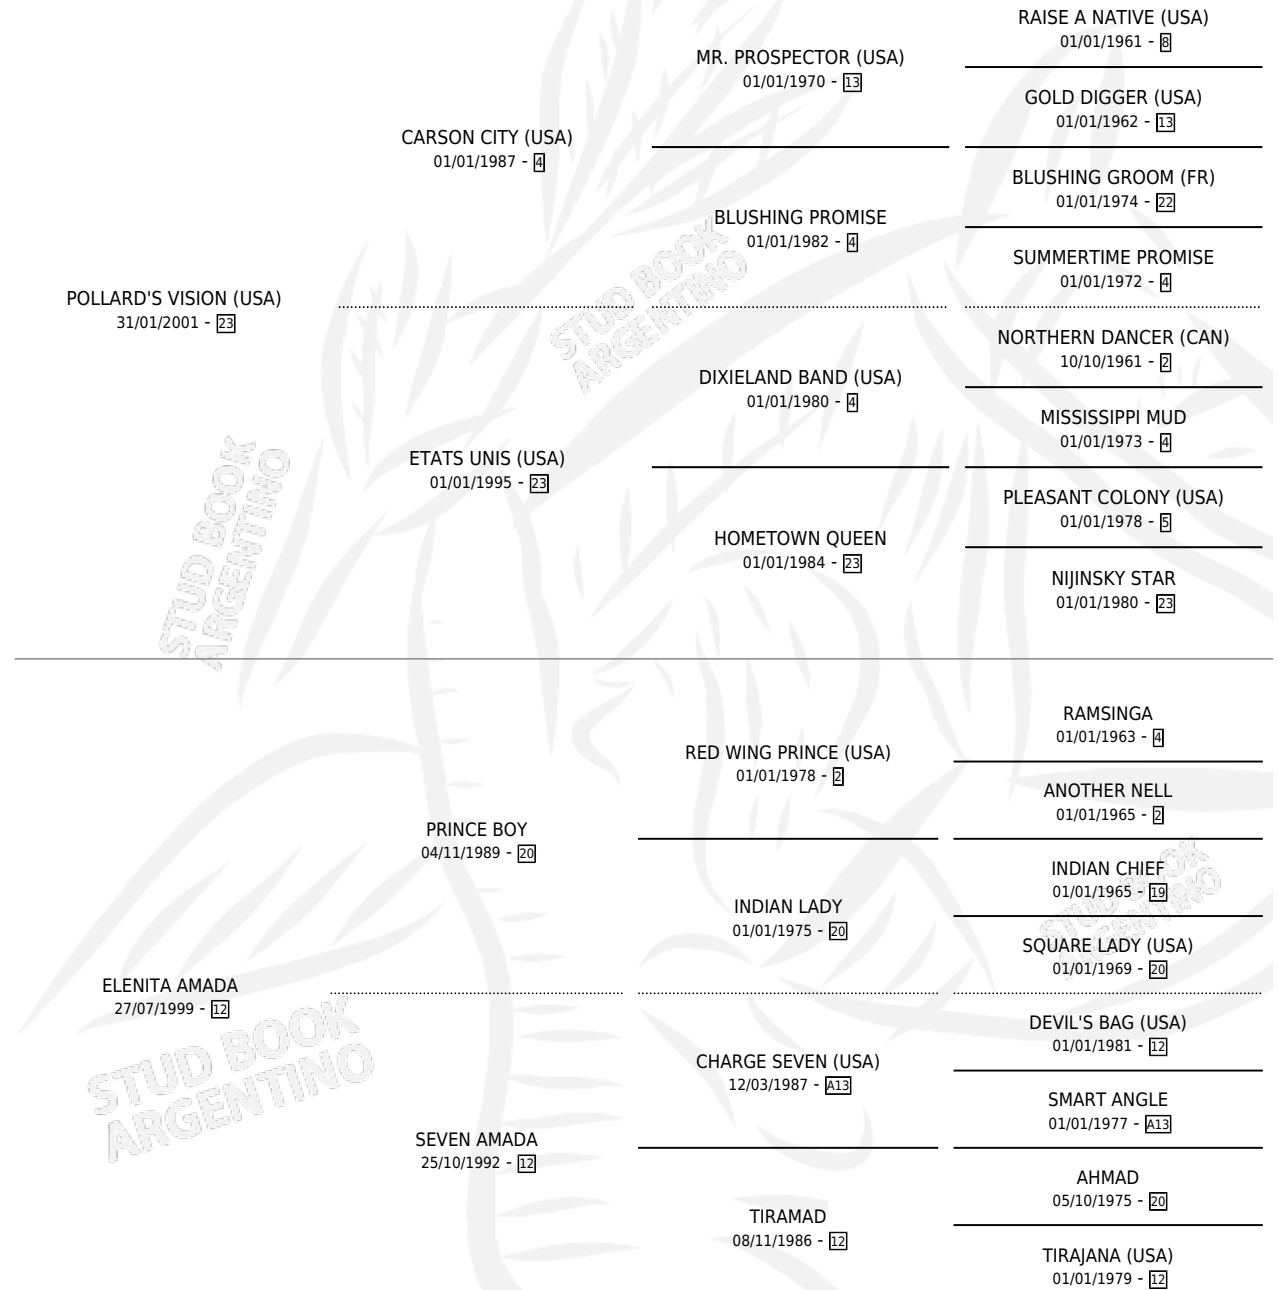

VISION AMADA

por POLLARD'S VISION (USA) y ELENITA AMADA por PRINCE BOY

Argentina · Hembra · Alazan · SP · 30/09/2013
Familia 12 · Volumen 41

ESTADO

TIPIFICACIÓN SANGUÍNEA	X
TIPIFICACIÓN POR ADN	✓
PASAPORTE	✓
IDENTIFICACIÓN POR MICROCHIP	✓
REPRODUCTOR	✓

Lugar de nacimiento: Mi Complejo
Criador: Mi Complejo

~

HIJOS

	MACHOS	HEMBRAS
3 NACIERON	2	1
1 CORRIERON	1	0
1 GANARON	1	0
0 GANADORES CL	0 GANADORES GR	0 GANADORES G1

PEDIGREE

CAMPAÑA

Solo carreras oficiales de Argentina