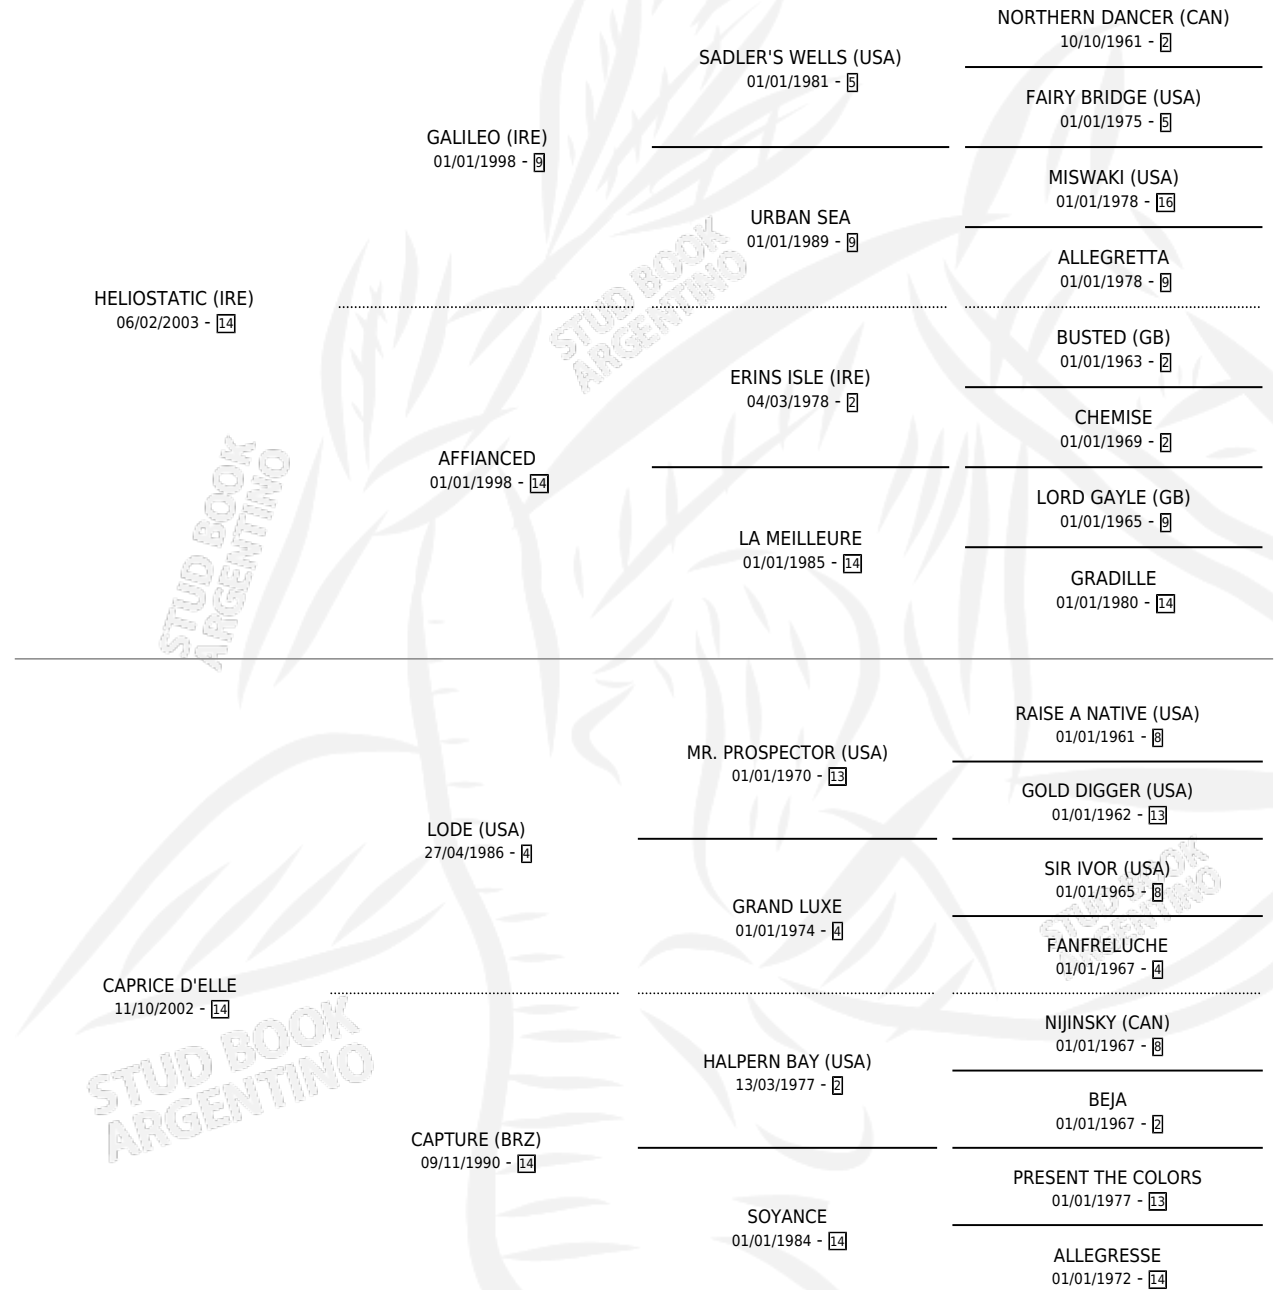

CAPEGGIARE

por **HELIOSTATIC (IRE)** y **CAPRICE D'ELLE** por **LODE (USA)**

Argentina · Hembra · Alazan · SP · 02/10/2013
Familia 14-c · Volumen 41

ESTADO

TIPIFICACIÓN SANGUÍNEA	X
TIPIFICACIÓN POR ADN	✓
PASAPORTE	✓
IDENTIFICACIÓN POR MICROCHIP	✓
REPRODUCTOR	✓

Lugar de nacimiento: Santa María De Araras
Criador: Santa María De Araras

PEDIGREE

CAMPAÑA

Solo carreras oficiales de Argentina

POR EDAD

EDAD	CC	1°	2°	3°	4°	5°	NP	CLC	CLG	CLCG1	CLGG1	IMPORTE	GANANCIA / CC
3 AÑOS	3	0	0	0	0	0	3	0	0	0	0	\$0	\$0
4 AÑOS	2	0	0	0	1	0	1	0	0	0	0	\$5,400	\$2,700
TOTALES	5	0	0	0	1	0	4	0	0	0	0	\$5,400	\$1,080
%		0.0%	0.0%	0.0%	20.0%	0.0%	80.0%	0.0%	0.0%	0.0%	0.0%		