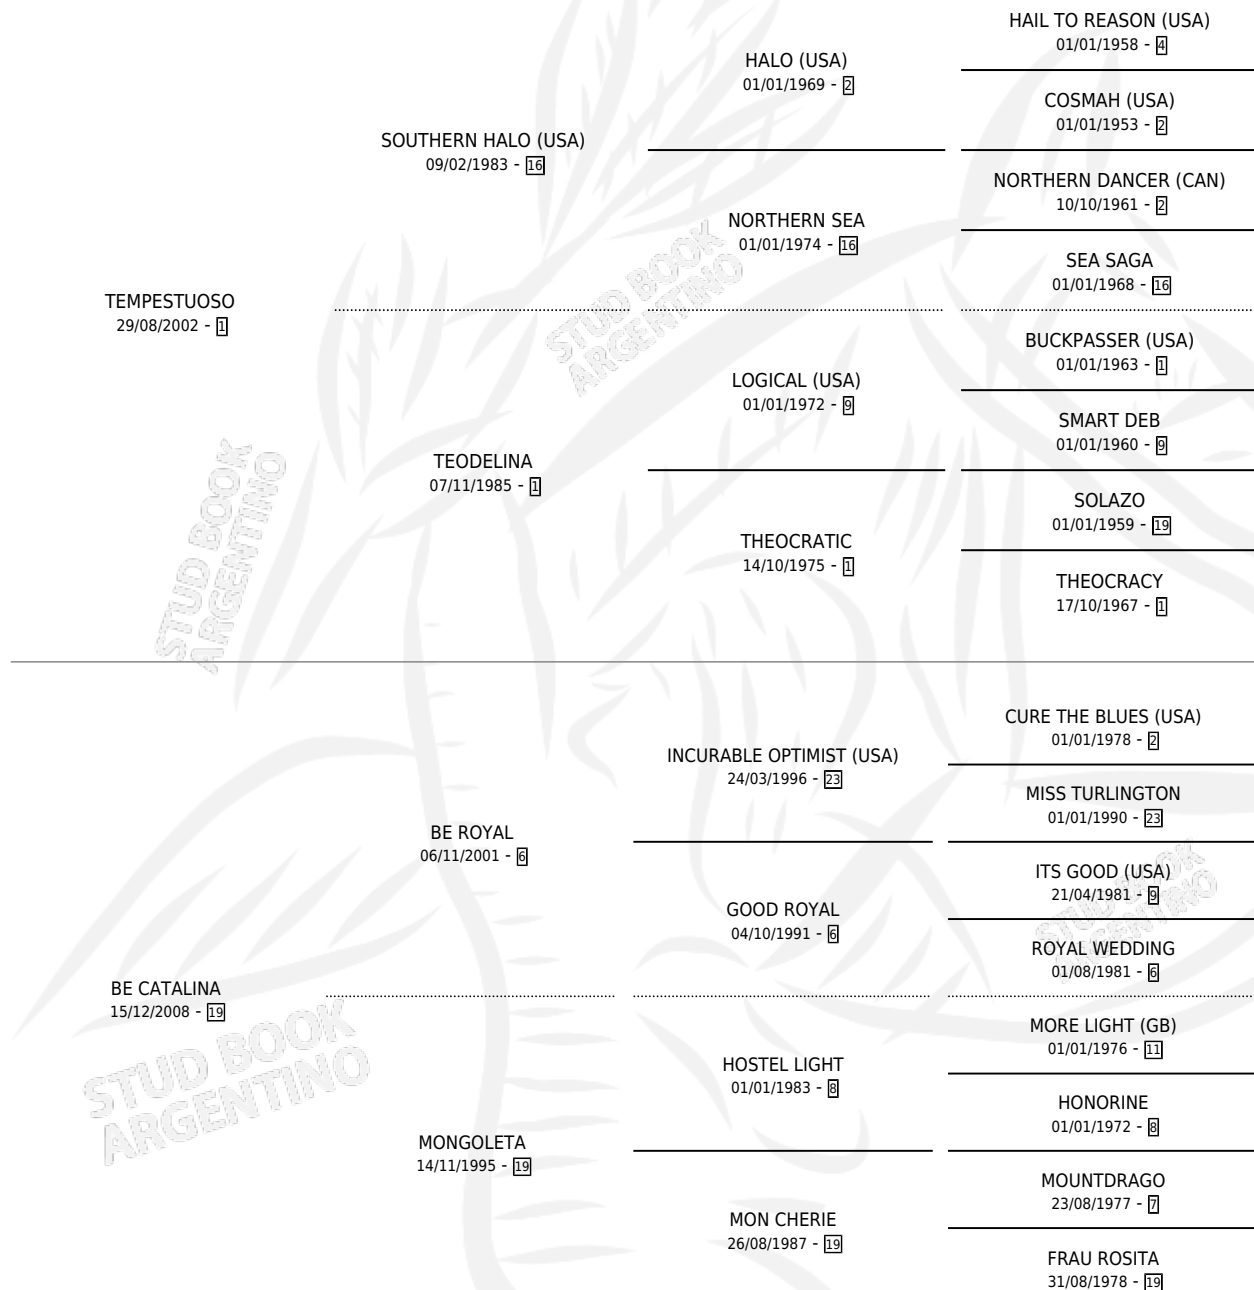

TEMCATY

por TEMPESTUOSO y BE CATALINA por BE ROYAL

Argentina · Macho · Zaino · SP · 23/08/2013
Familia 19 · Volumen 41

ESTADO

TIPIFICACIÓN SANGUÍNEA	X
TIPIFICACIÓN POR ADN	✓
PASAPORTE	X
IDENTIFICACIÓN POR MICROCHIP	✓
REPRODUCTOR	X

Lugar de nacimiento: Yanina
Criador: Yanina

PEDIGREE

TEMCATY

Datos oficiales del Stud Book Argentino

Documento generado el 14/05/2026

studbook.org.ar