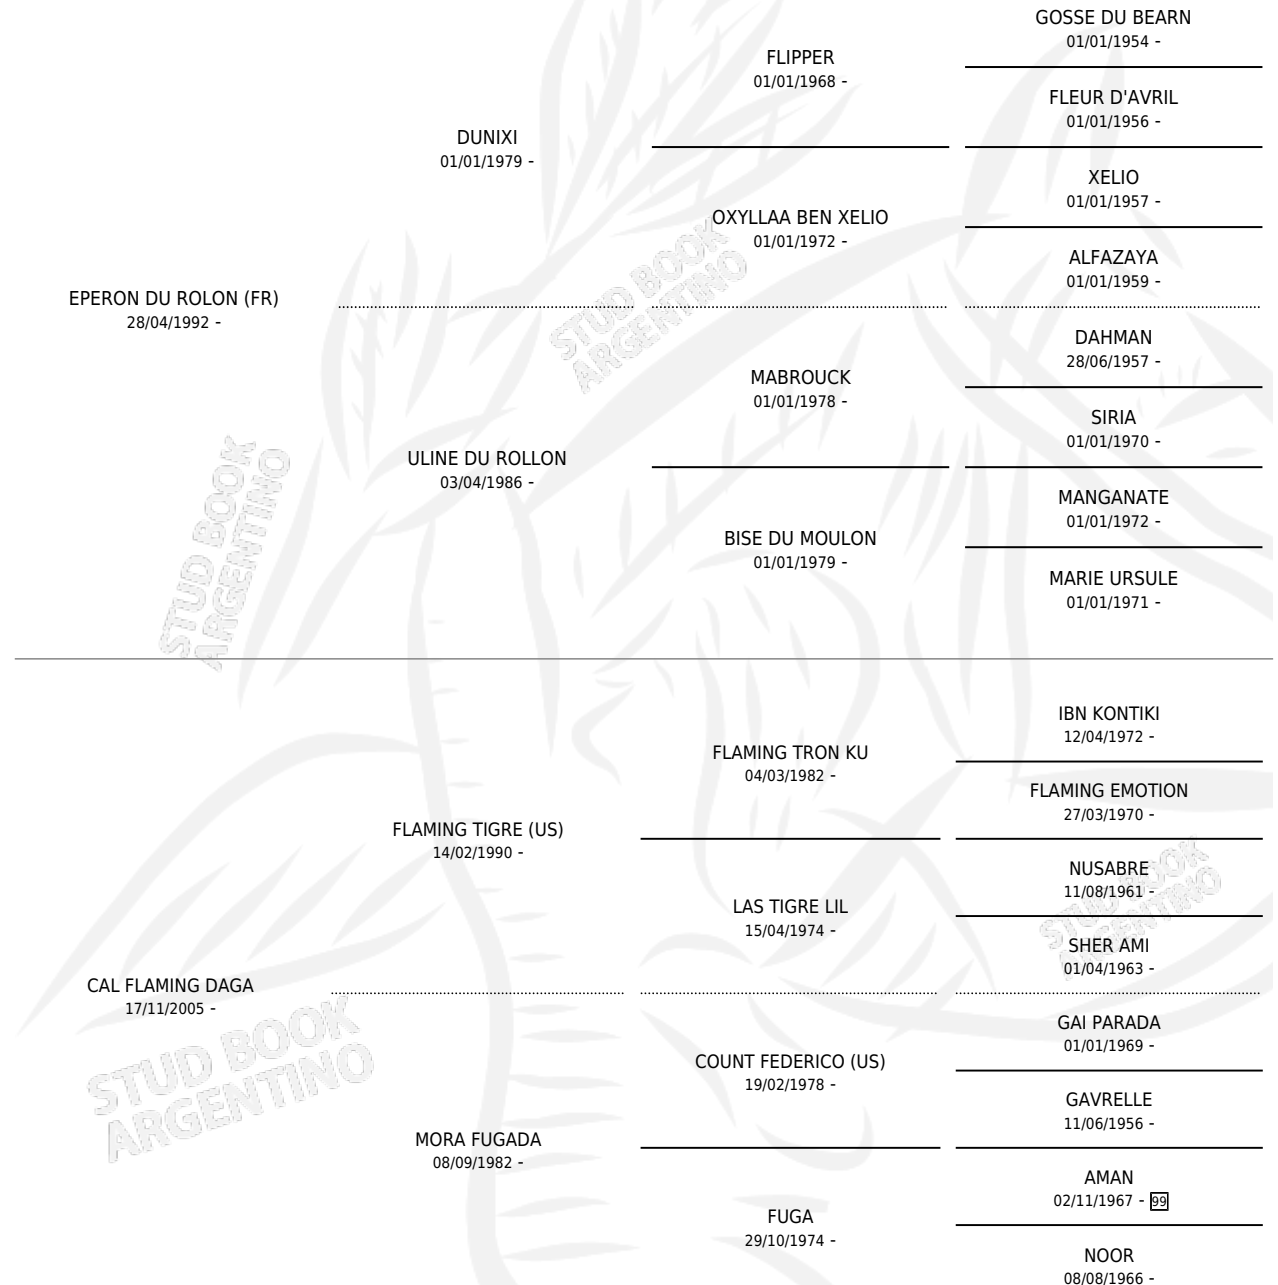

CAL DUGA

por **EPERON DU ROLON (FR)** y **CAL FLAMING DAGA** por **FLAMING TIGRE (US)**

Argentina · Hembra · Alazan · AP · 24/07/2013
Familia · Volumen 41

ESTADO

TIPIFICACIÓN SANGUÍNEA	X
TIPIFICACIÓN POR ADN	✓
PASAPORTE	✓
IDENTIFICACIÓN POR MICROCHIP	X
REPRODUCTOR	✓

Lugar de nacimiento: Cal Ramon
Criador: Cal Ramon

~

HIJOS

	MACHOS	HEMBRAS
5 NACIERON	3	2
SIN ACTUACIONES		

PEDIGREE