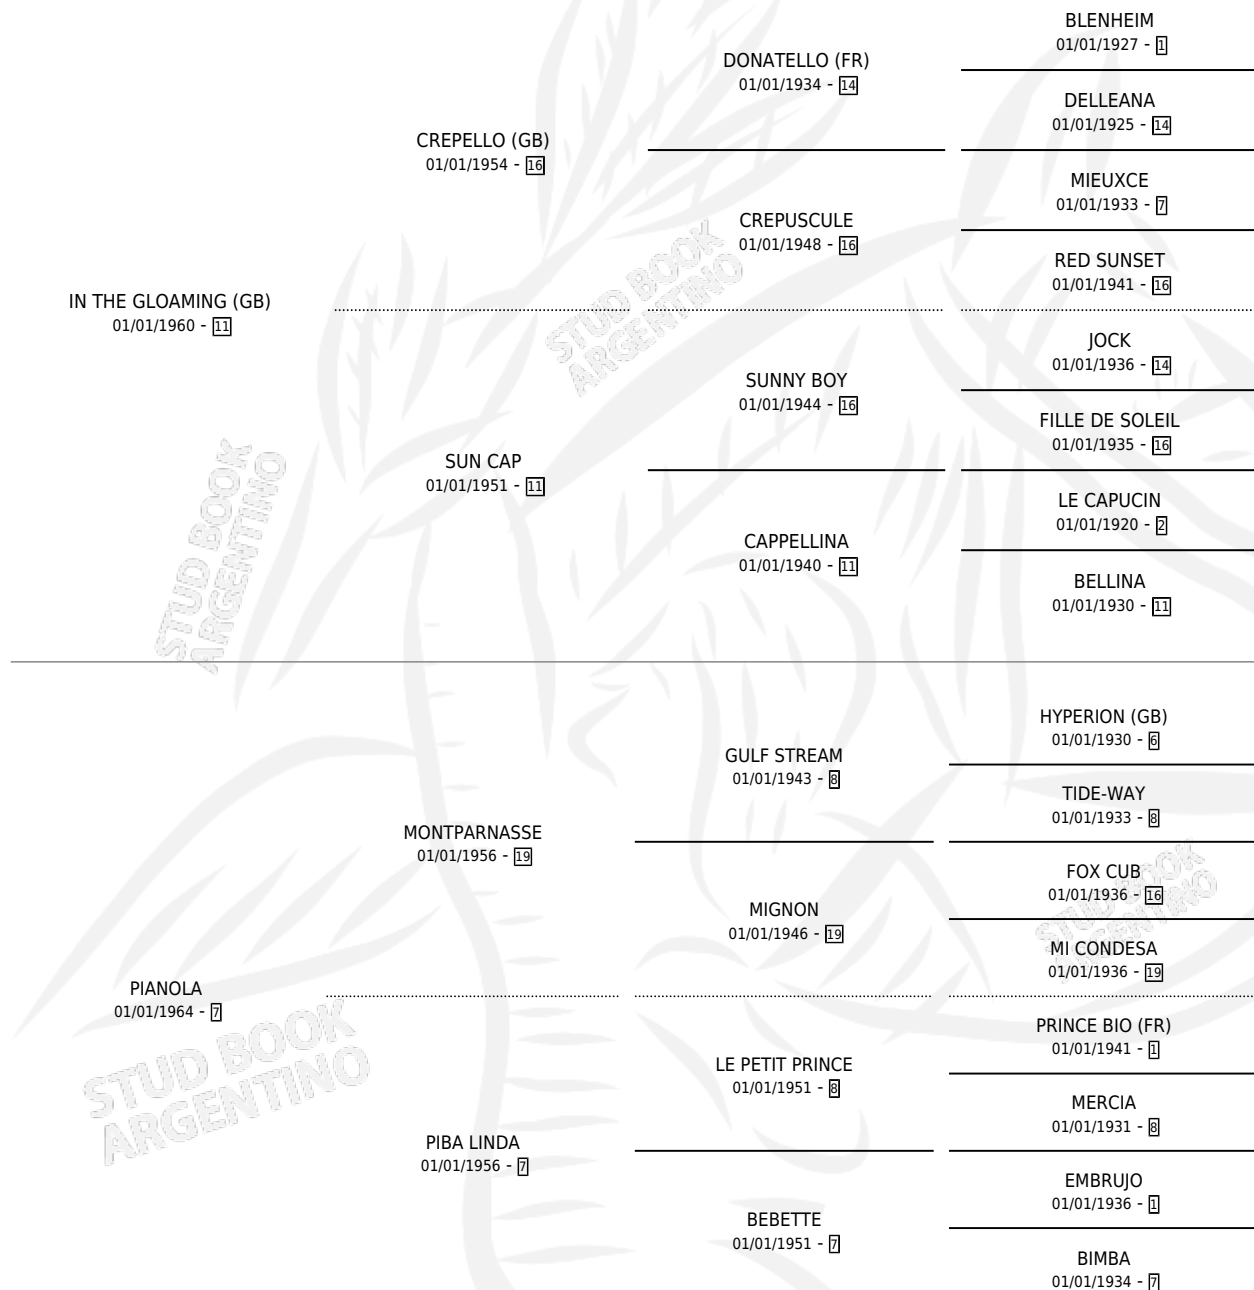

PILLUELO

por **IN THE GLOAMING (GB)** y **PIANOLA** por **MONTPARNASSE**

Argentina · Macho · Zaino · SP · 01/01/1976
Familia 7 · Volumen 29

ESTADO

TIPIFICACIÓN SANGUÍNEA	X
TIPIFICACIÓN POR ADN	X
PASAPORTE	X
IDENTIFICACIÓN POR MICROCHIP	X
REPRODUCTOR	✓

Lugar de nacimiento: Campo particular
Criador: Mourazos Carlos Alberto

~

HIJOS

	MACHOS	HEMBRAS
1 NACIERON	0	1
SIN ACTUACIONES		

PEDIGREE