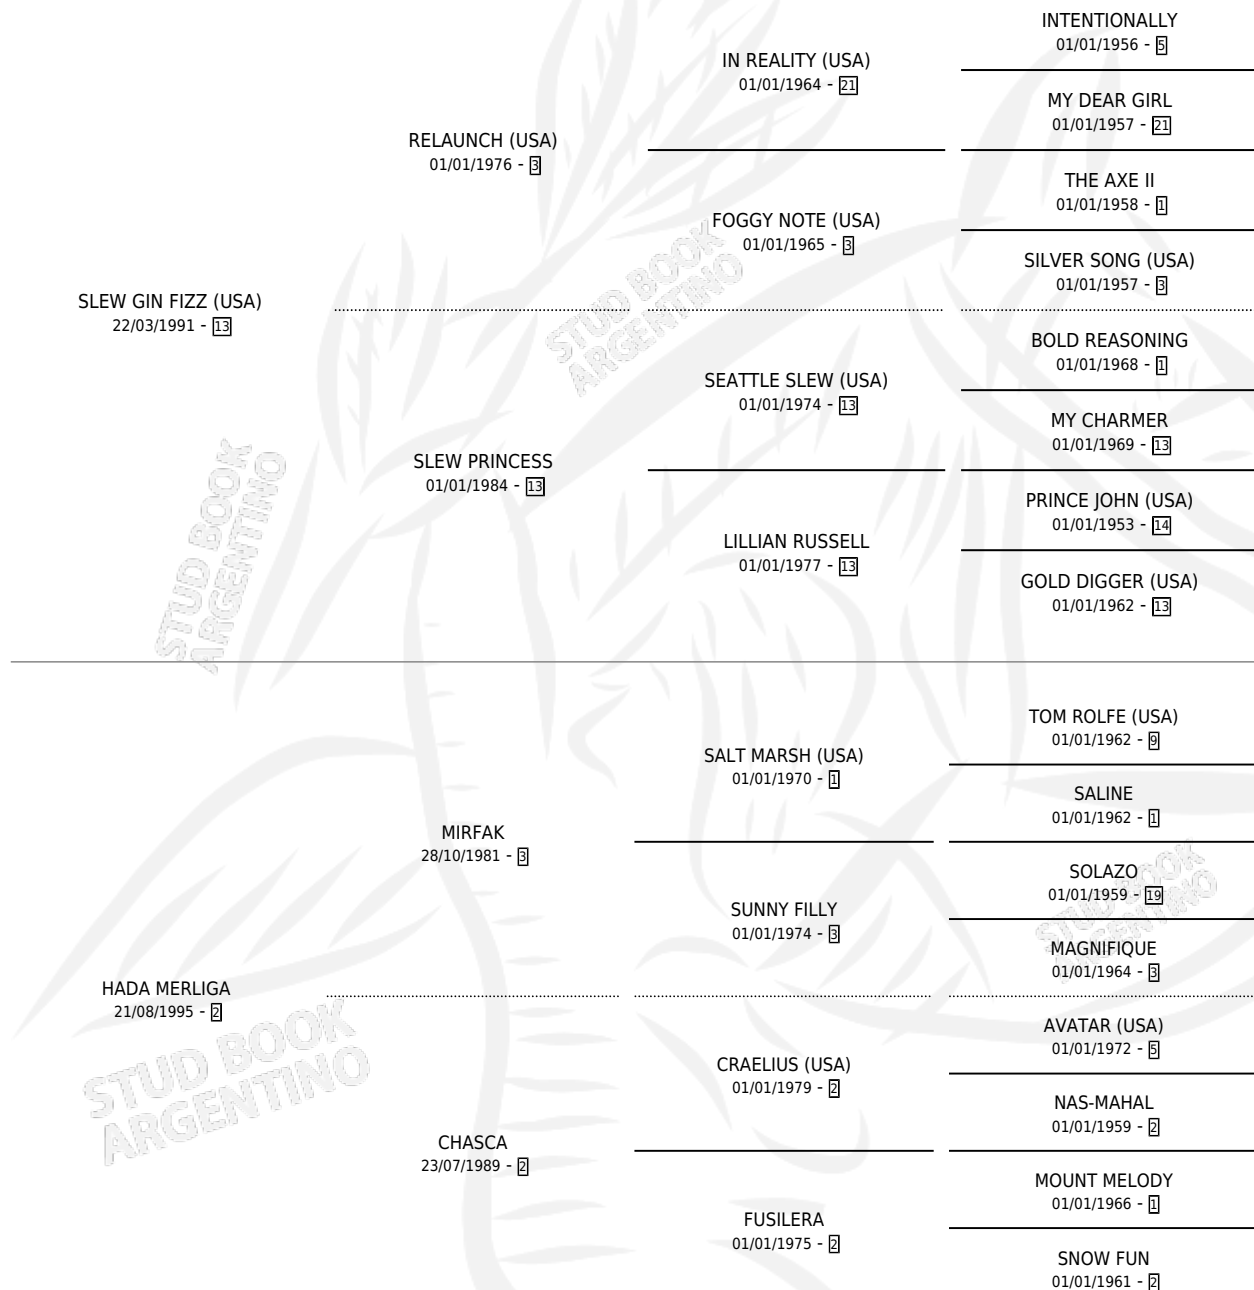

MASTANDREA

por **SLEW GIN FIZZ (USA)** y **HADA MERLIGA** por **MIRFAK**

Argentina · Hembra · Tordillo · SP · 12/09/2013
Familia 2-r · Volumen 41

ESTADO

TIPIFICACIÓN SANGUÍNEA	X
TIPIFICACIÓN POR ADN	✓
PASAPORTE	✓
IDENTIFICACIÓN POR MICROCHIP	✓
REPRODUCTOR	✓

Lugar de nacimiento: Campo particular
Criador: Schaefer Roberto

~

HIJOS

	MACHOS	HEMBRAS
2 NACIERON	1	1

SIN ACTUACIONES

PEDIGREE

CAMPAÑA

Solo carreras oficiales de Argentina