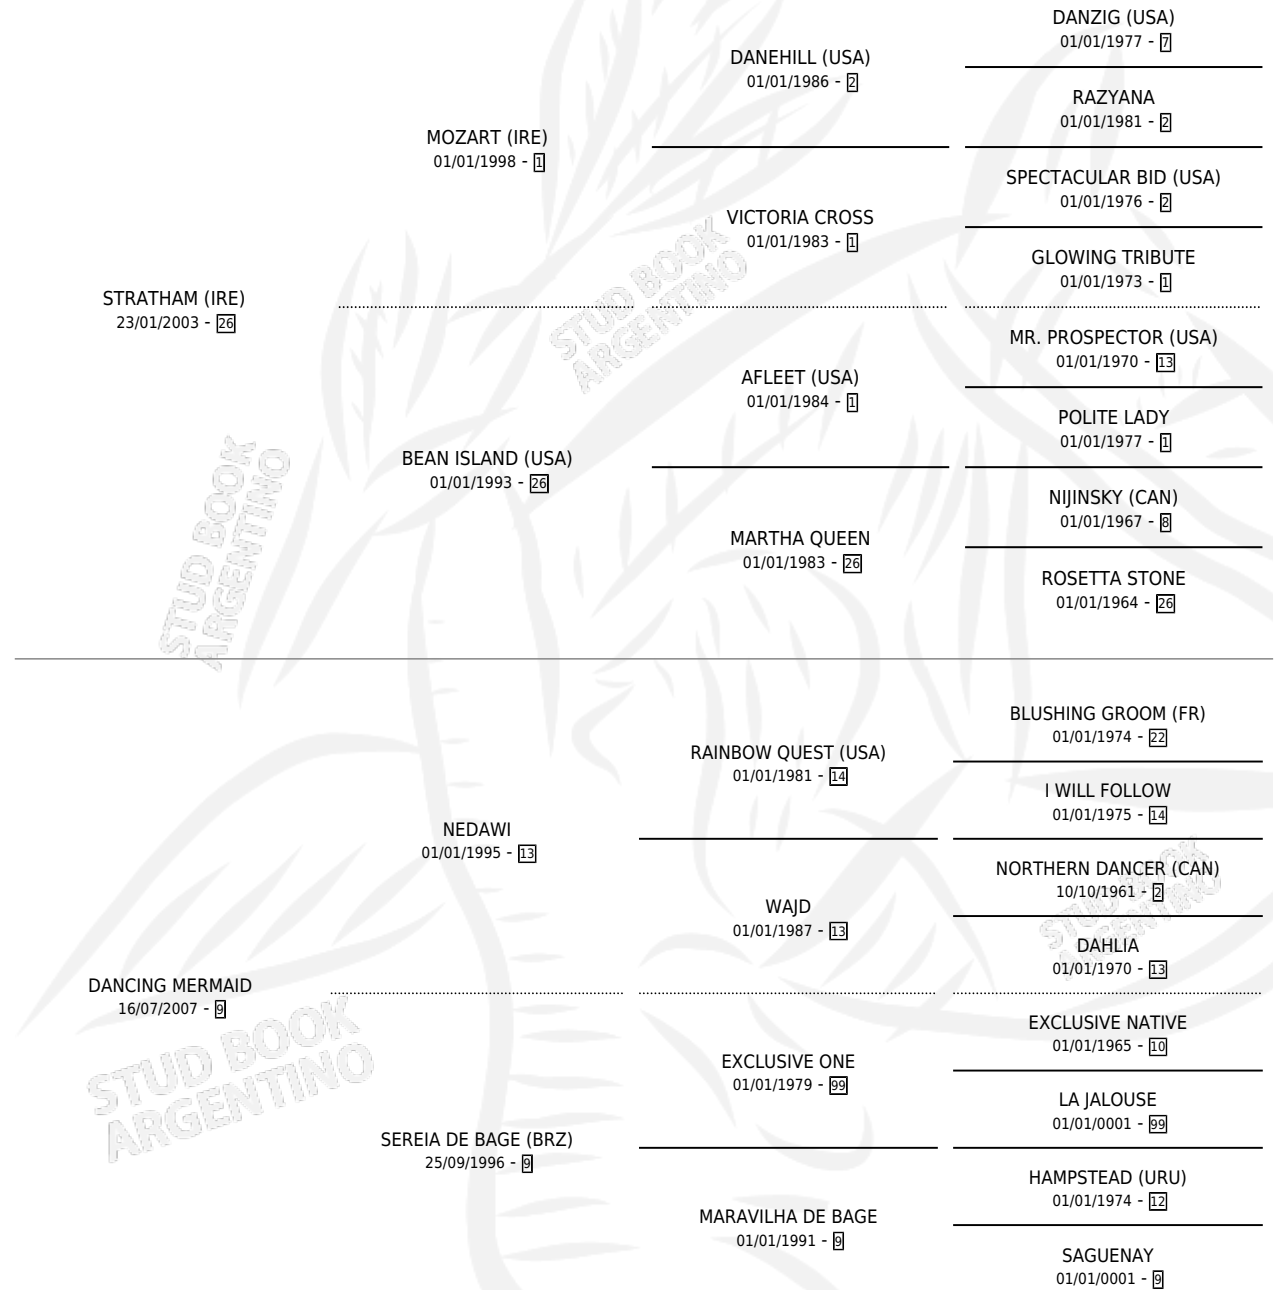

SNATCH

por STRATHAM (IRE) y DANCING MERMAID por NEDAWI

Argentina · Macho · Zaino · SP · 30/09/2013
Familia 9 · Volumen 41

ESTADO

TIPIFICACIÓN SANGUÍNEA	X
TIPIFICACIÓN POR ADN	✓
PASAPORTE	✓
IDENTIFICACIÓN POR MICROCHIP	✓
REPRODUCTOR	X

Lugar de nacimiento: Nicanor

Criador: Nicanor

PEDIGREE

CAMPAÑA

Solo carreras oficiales de Argentina

POR EDAD

EDAD	CC	1°	2°	3°	4°	5°	NP	CLC	CLG	CLCG1	CLGG1	IMPORTE	GANANCIA / CC
4 AÑOS	2	0	0	0	0	0	2	0	0	0	0	\$0	\$0
TOTALES	2	0	0	0	0	0	2	0	0	0	0	\$0	\$0
%		0.0%	0.0%	0.0%	0.0%	0.0%	100%	0.0%	0.0%	0.0%	0.0%		