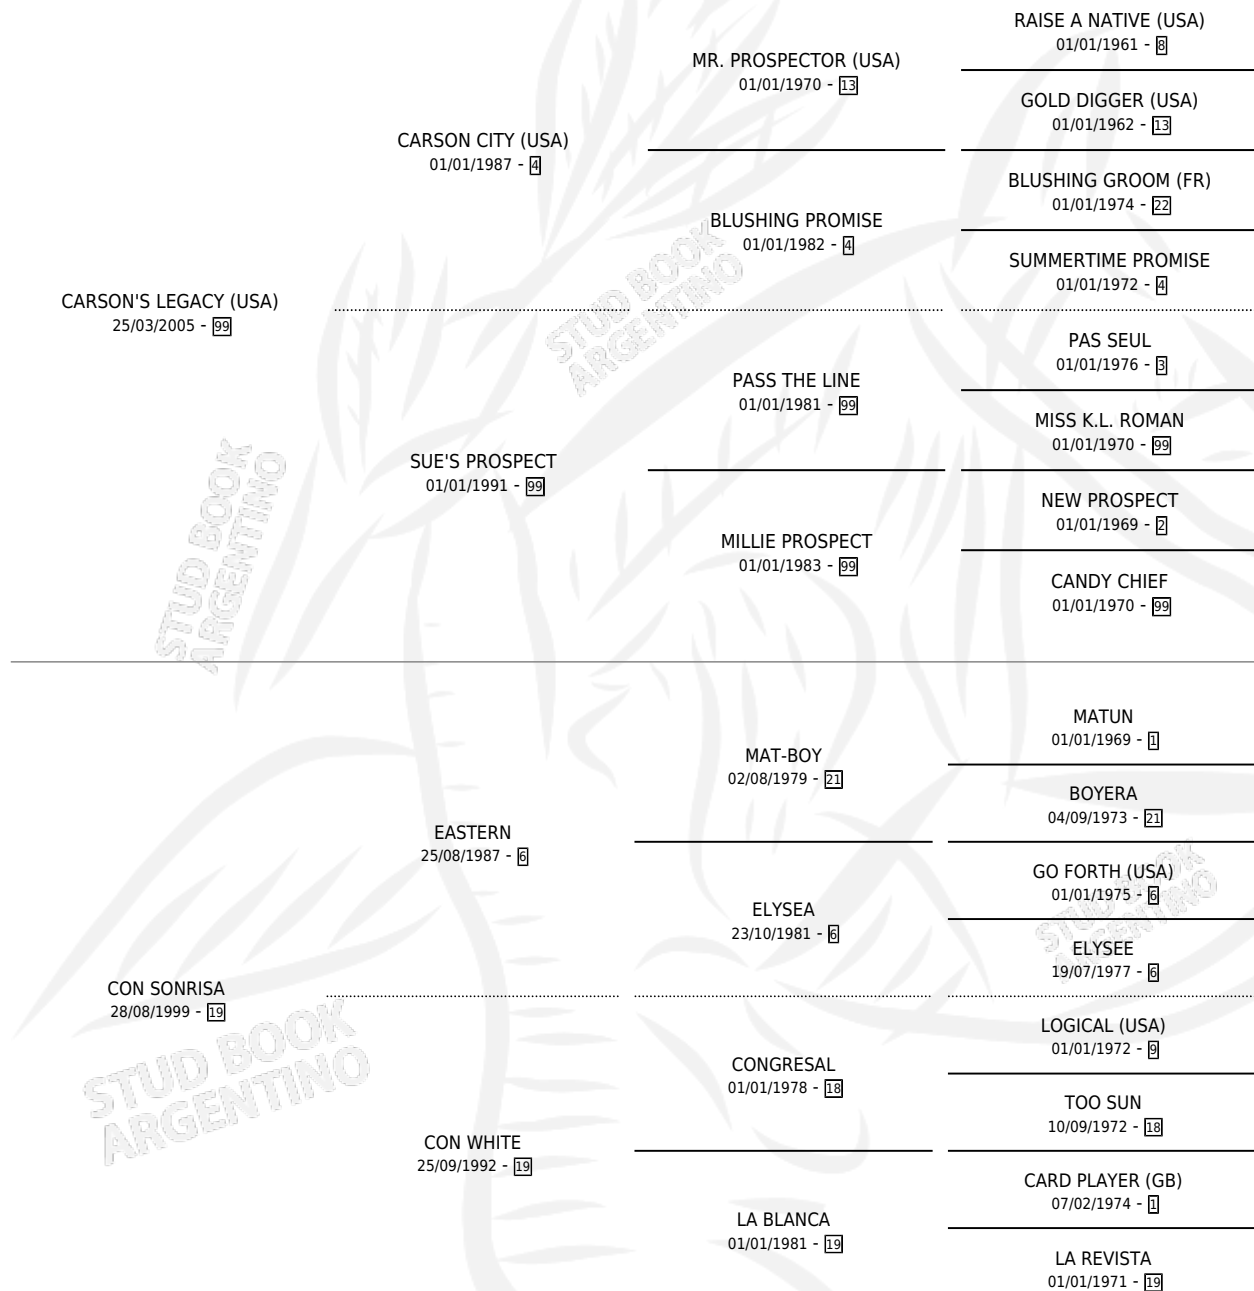

SONRI CARSON'S

por **CARSON'S LEGACY (USA)** y **CON SONRISA** por **EASTERN**

Argentina · Macho · Zaino · SP · 01/09/2013
Familia 19 · Volumen 41

ESTADO

TIPIFICACIÓN SANGUÍNEA	X
TIPIFICACIÓN POR ADN	X
PASAPORTE	X
IDENTIFICACIÓN POR MICROCHIP	X
REPRODUCTOR	X

Lugar de nacimiento: Noemel

Criador: Noemel

PEDIGREE

SONRI CARSON'S

Datos oficiales del Stud Book Argentino

Documento generado el 01/05/2026

studbook.org.ar