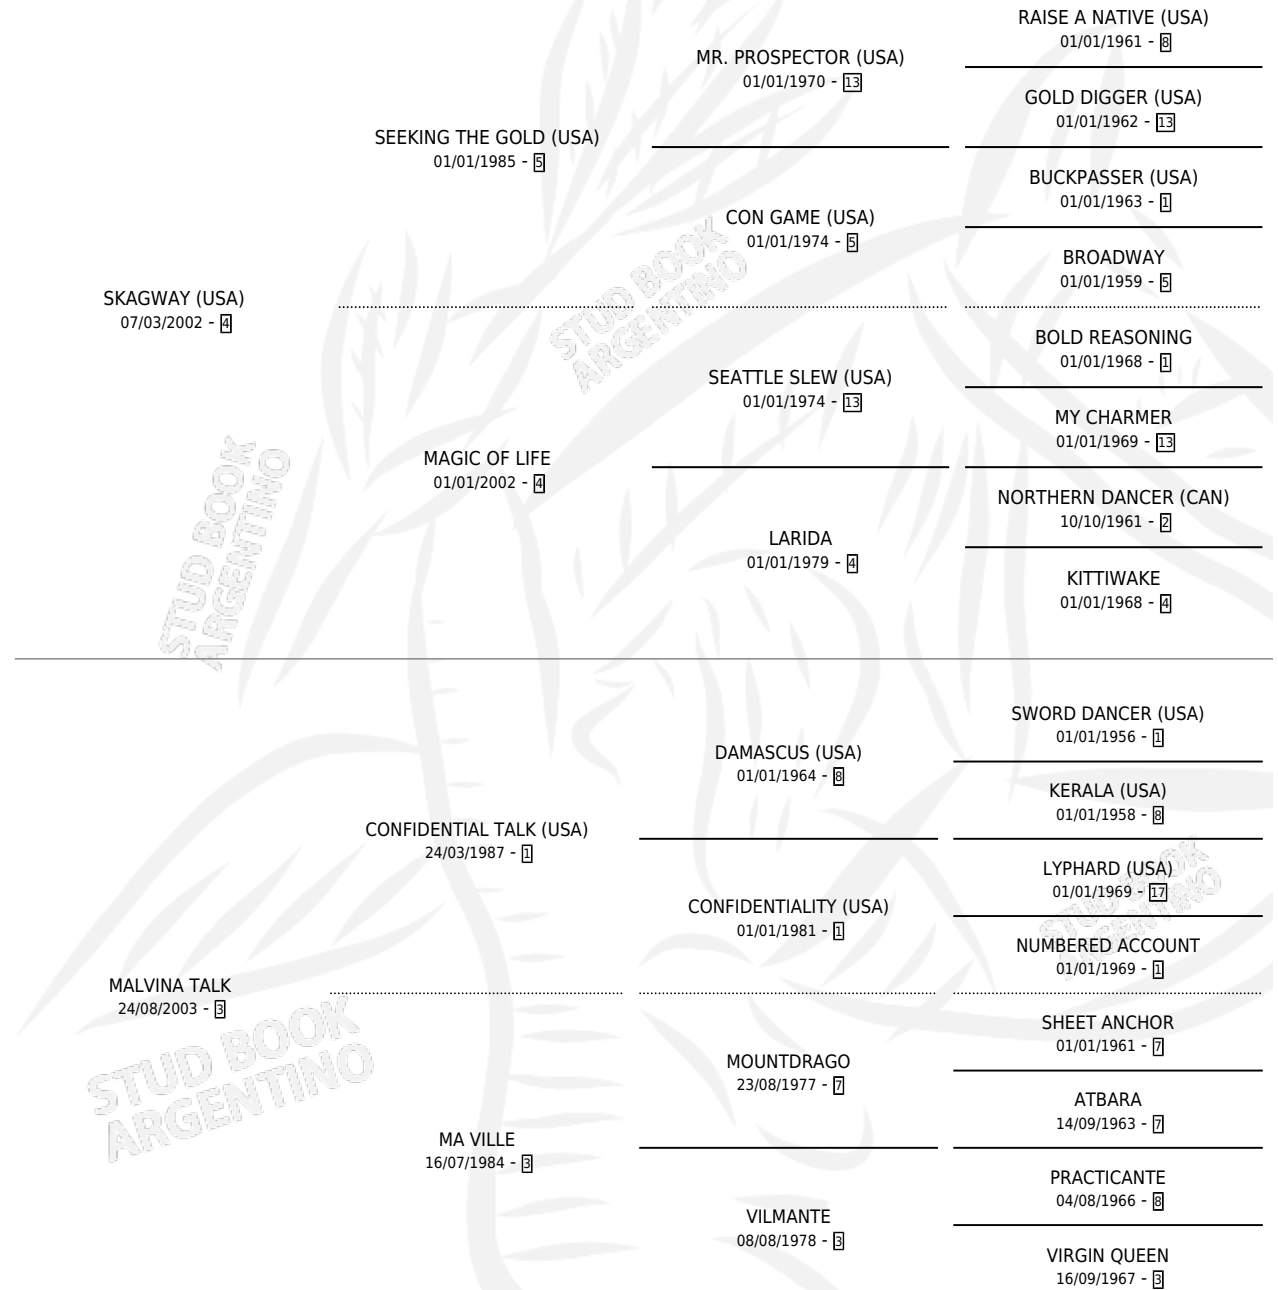

CONFIDENTIAL SKY

por SKAGWAY (USA) y MALVINA TALK por
CONFIDENTIAL TALK (USA)

Argentina · Hembra · Zaino · SP · 07/09/2013
Familia 3-j · Volumen 41

ESTADO

TIPIFICACIÓN SANGUÍNEA	X
TIPIFICACIÓN POR ADN	✓
PASAPORTE	✓
IDENTIFICACIÓN POR MICROCHIP	✓
REPRODUCTOR	X

Lugar de nacimiento: Los Prados
Criador: Los Prados

PEDIGREE

CAMPAÑA

Solo carreras oficiales de Argentina

POR EDAD

EDAD	CC	1°	2°	3°	4°	5°	NP	CLC	CLG	CLCG1	CLGG1	IMPORTE	GANANCIA / CC
4 AÑOS	3	0	0	0	1	0	2	0	0	0	0	\$13,840	\$4,613
TOTALES	3	0	0	0	1	0	2	0	0	0	0	\$13,840	\$4,613
%		0.0%	0.0%	0.0%	33.3%	0.0%	66.7%	0.0%	0.0%	0.0%	0.0%		