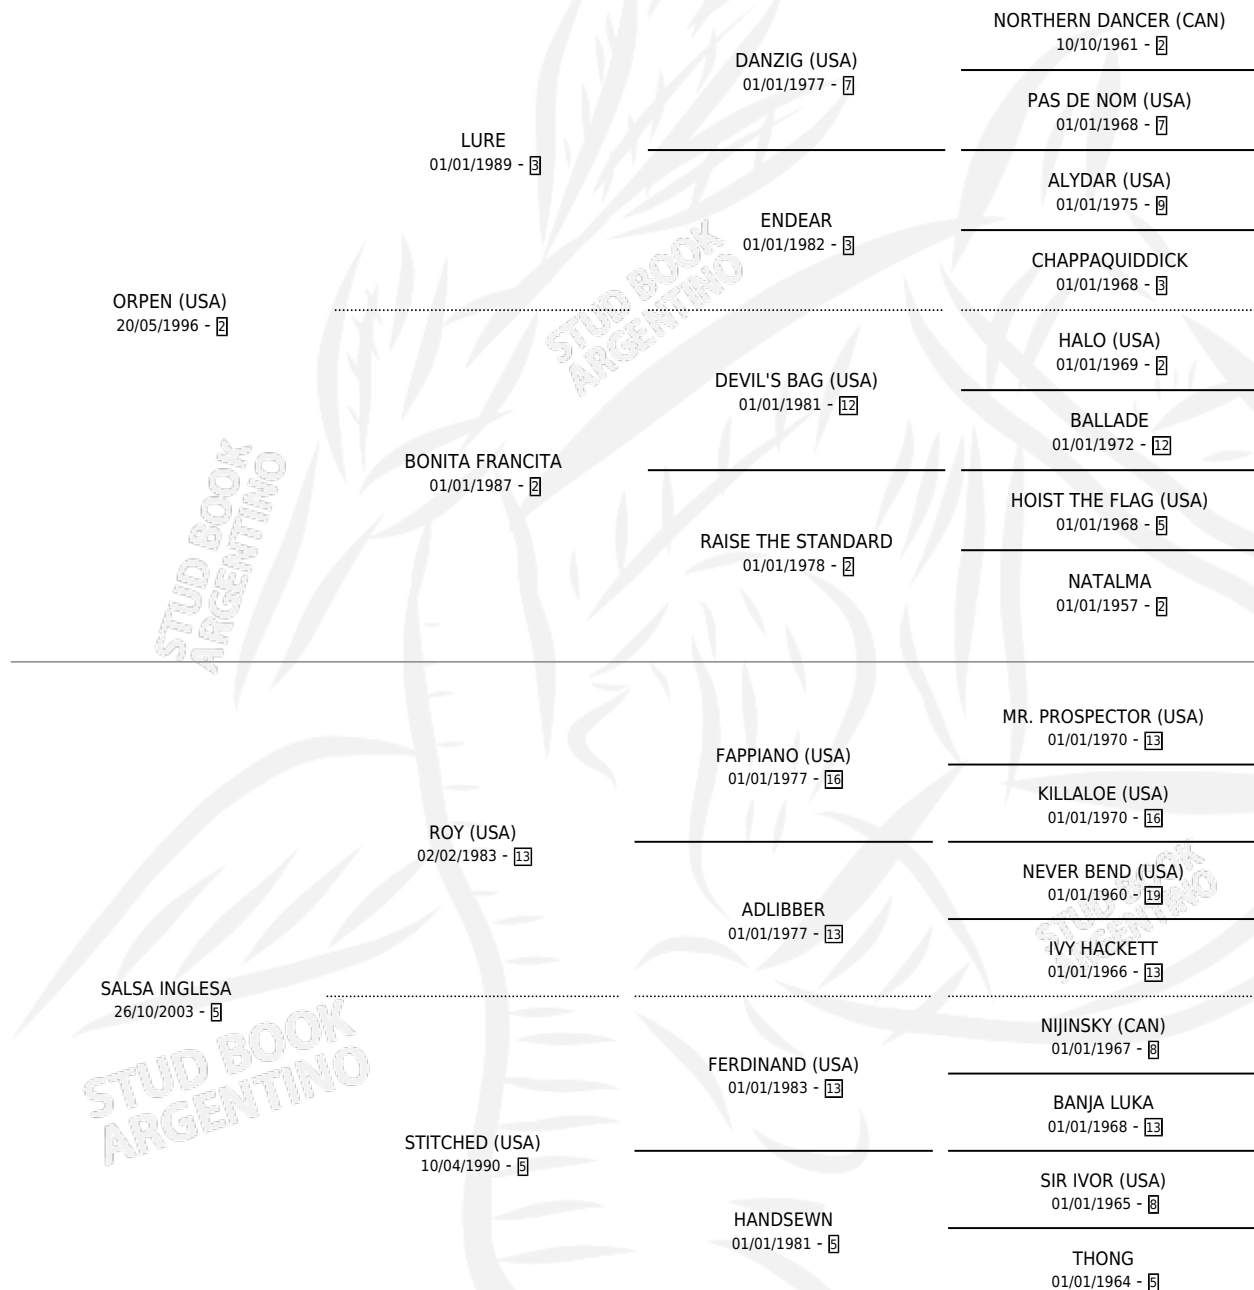

TIPIFICACIÓN POR ADN ✓

PASAPORTE ✓

IDENTIFICACIÓN POR MICROCHIP ✓

REPRODUCTOR X

Lugar de nacimiento: Carampangue

Criador: Carampangue

PEDIGREE

CAMPAÑA

Solo carreras oficiales de Argentina

POR EDAD

EDAD	CC	1°	2°	3°	4°	5°	NP	CLC	CLG	CLCG1	CLGG1	IMPORTE	GANANCIA / CC
3 AÑOS	6	2	1	0	1	1	1	3	1	1	0	\$718,000	\$119,667
4 AÑOS	1	1	0	0	0	0	0	0	0	0	0	\$175,000	\$175,000
5 AÑOS	8	2	0	3	2	0	1	6	1	3	0	\$1,675,750	\$209,469
6 AÑOS	7	4	1	0	0	0	2	7	4	3	1	\$6,890,000	\$984,286
7 AÑOS	2	0	0	0	0	0	2	2	0	2	0	\$0	\$0
TOTALES	24	9	2	3	3	1	6	18	6	9	1	\$9,458,750	\$394,115
%		37.5%	8.3%	12.5%	12.5%	4.2%	25.0%	75.0%	33.3%	50.0%	11.1%		