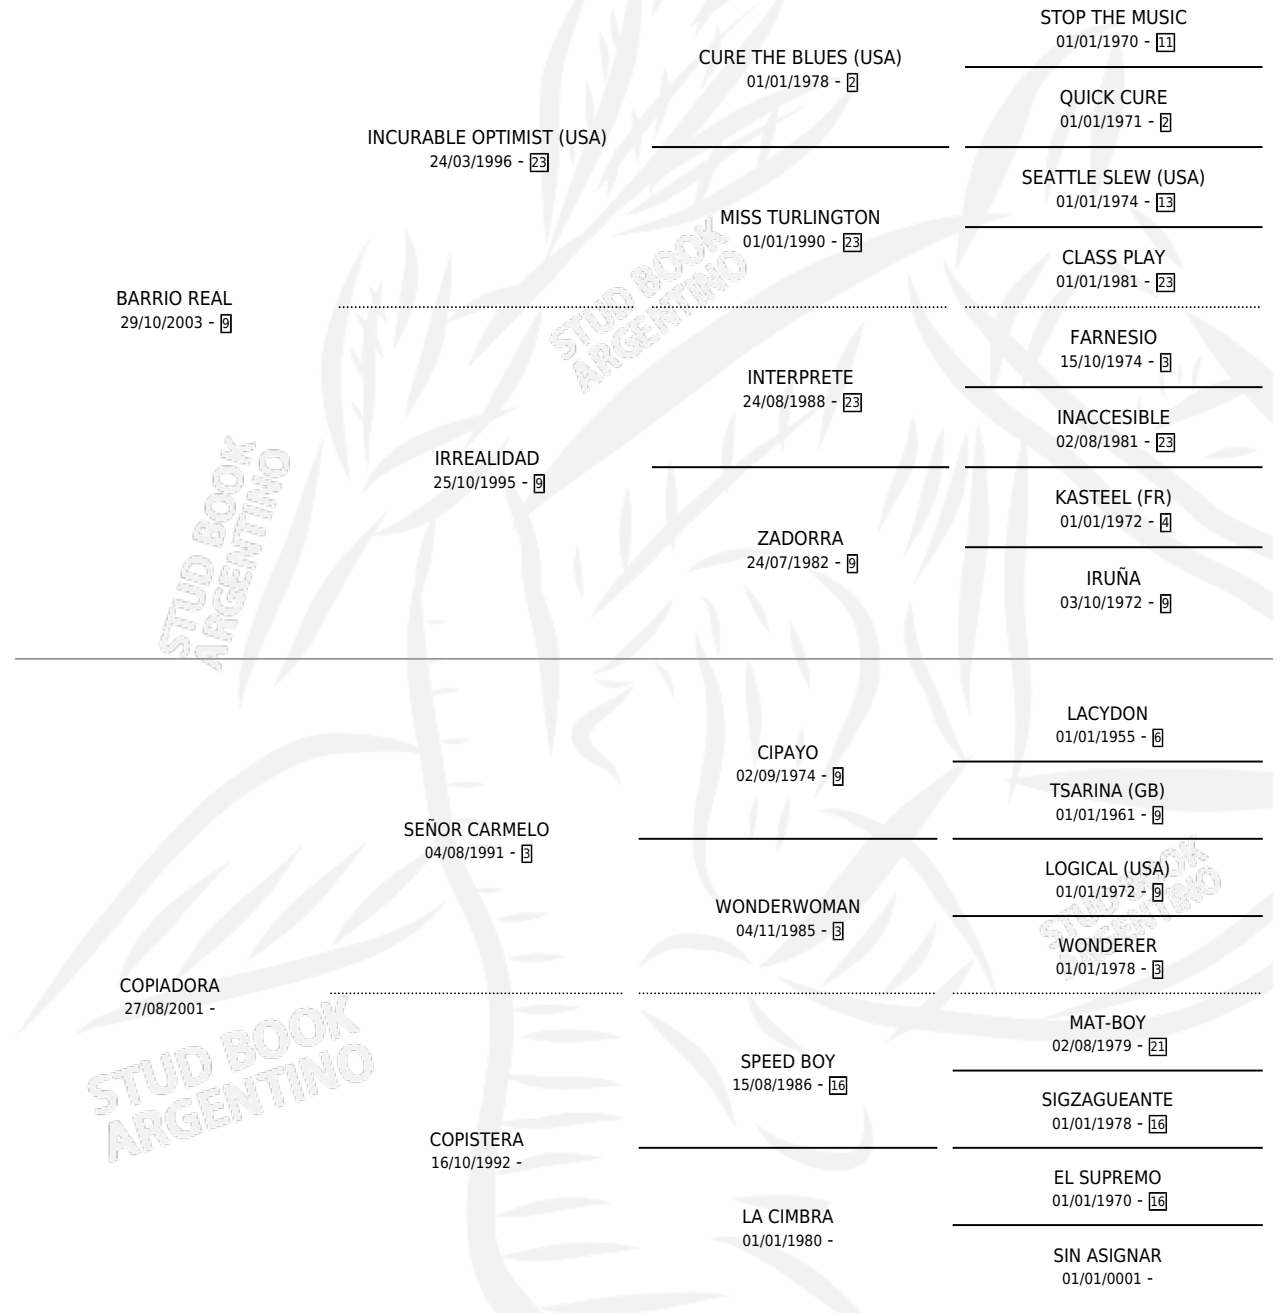

TEMERARIO

por **BARRIO REAL** y **COPIADORA** por **SEÑOR CARMELO**

Argentina · Macho · Alazan · SP · 23/09/2013
Familia · Volumen 41

ESTADO

TIPIFICACIÓN SANGUÍNEA	X
TIPIFICACIÓN POR ADN	X
PASAPORTE	X
IDENTIFICACIÓN POR MICROCHIP	X
REPRODUCTOR	X

Lugar de nacimiento: Sagitario

Criador: Sin dato

PEDIGREE

TEMERARIO

Datos oficiales del Stud Book Argentino

Documento generado el 04/05/2026

studbook.org.ar