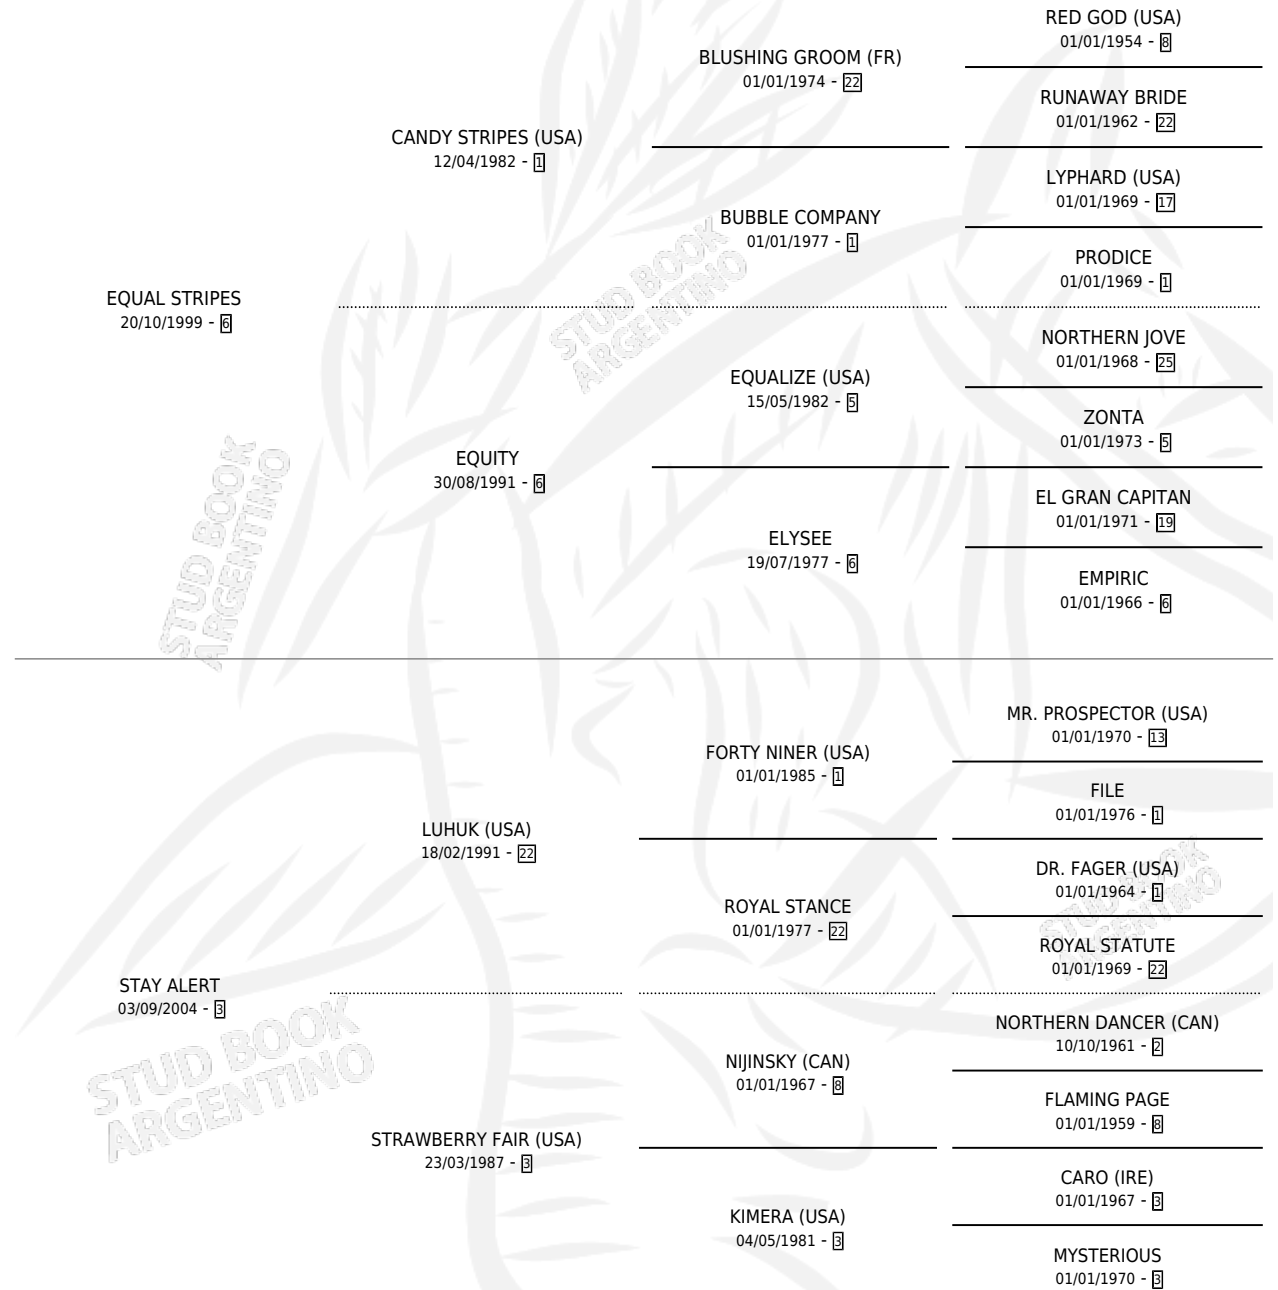

EQUAL ALERT

por EQUAL STRIPES y STAY ALERT por LUHUK (USA)

Argentina · Macho · Alazan · SP · 19/09/2013
Familia 3-m · Volumen 41

ESTADO

TIPIFICACIÓN SANGUÍNEA	X
TIPIFICACIÓN POR ADN	✓
PASAPORTE	✓
IDENTIFICACIÓN POR MICROCHIP	✓
REPRODUCTOR	X

Lugar de nacimiento: Estancia la Josefina

Criador: Estancia La Josefina S A

PEDIGREE

EQUAL ALERT

Datos oficiales del Stud Book Argentino

Documento generado el 09/05/2026

studbook.org.ar