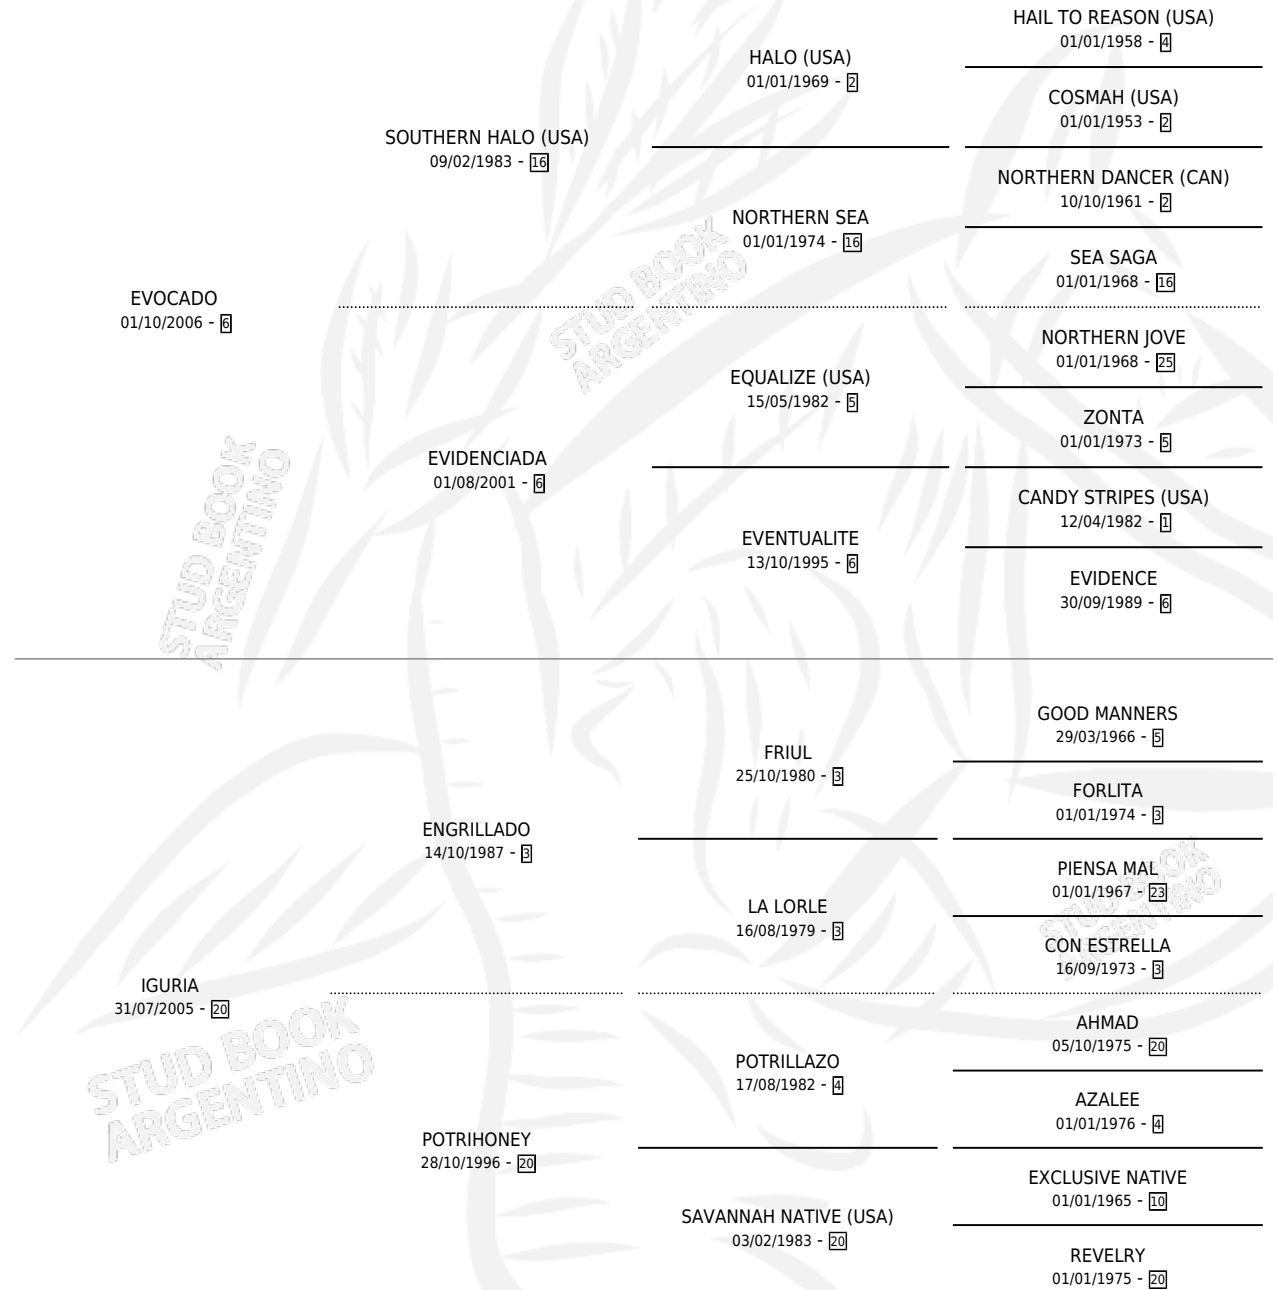

EVO REY

por **EVO**CADO y **IGURIA** por **ENGRILLADO**

Argentina · Macho · Alazan · SP · 13/09/2013
Familia 20-a · Volumen 41

ESTADO

TIPIFICACIÓN SANGUÍNEA	X
TIPIFICACIÓN POR ADN	✓
PASAPORTE	✓
IDENTIFICACIÓN POR MICROCHIP	✓
REPRODUCTOR	X

Lugar de nacimiento: Los Dos Tordos

Criador: Gomez Carlos Alfredo

PEDIGREE

CAMPAÑA

Solo carreras oficiales de Argentina

POR EDAD

EDAD	CC	1°	2°	3°	4°	5°	NP	CLC	CLG	CLCG1	CLGG1	IMPORTE	GANANCIA / CC
3 AÑOS	1	0	0	0	0	0	1	0	0	0	0	\$0	\$0
TOTALES	1	0	0	0	0	0	1	0	0	0	0	\$0	\$0
%		0.0%	0.0%	0.0%	0.0%	0.0%	100%	0.0%	0.0%	0.0%	0.0%		