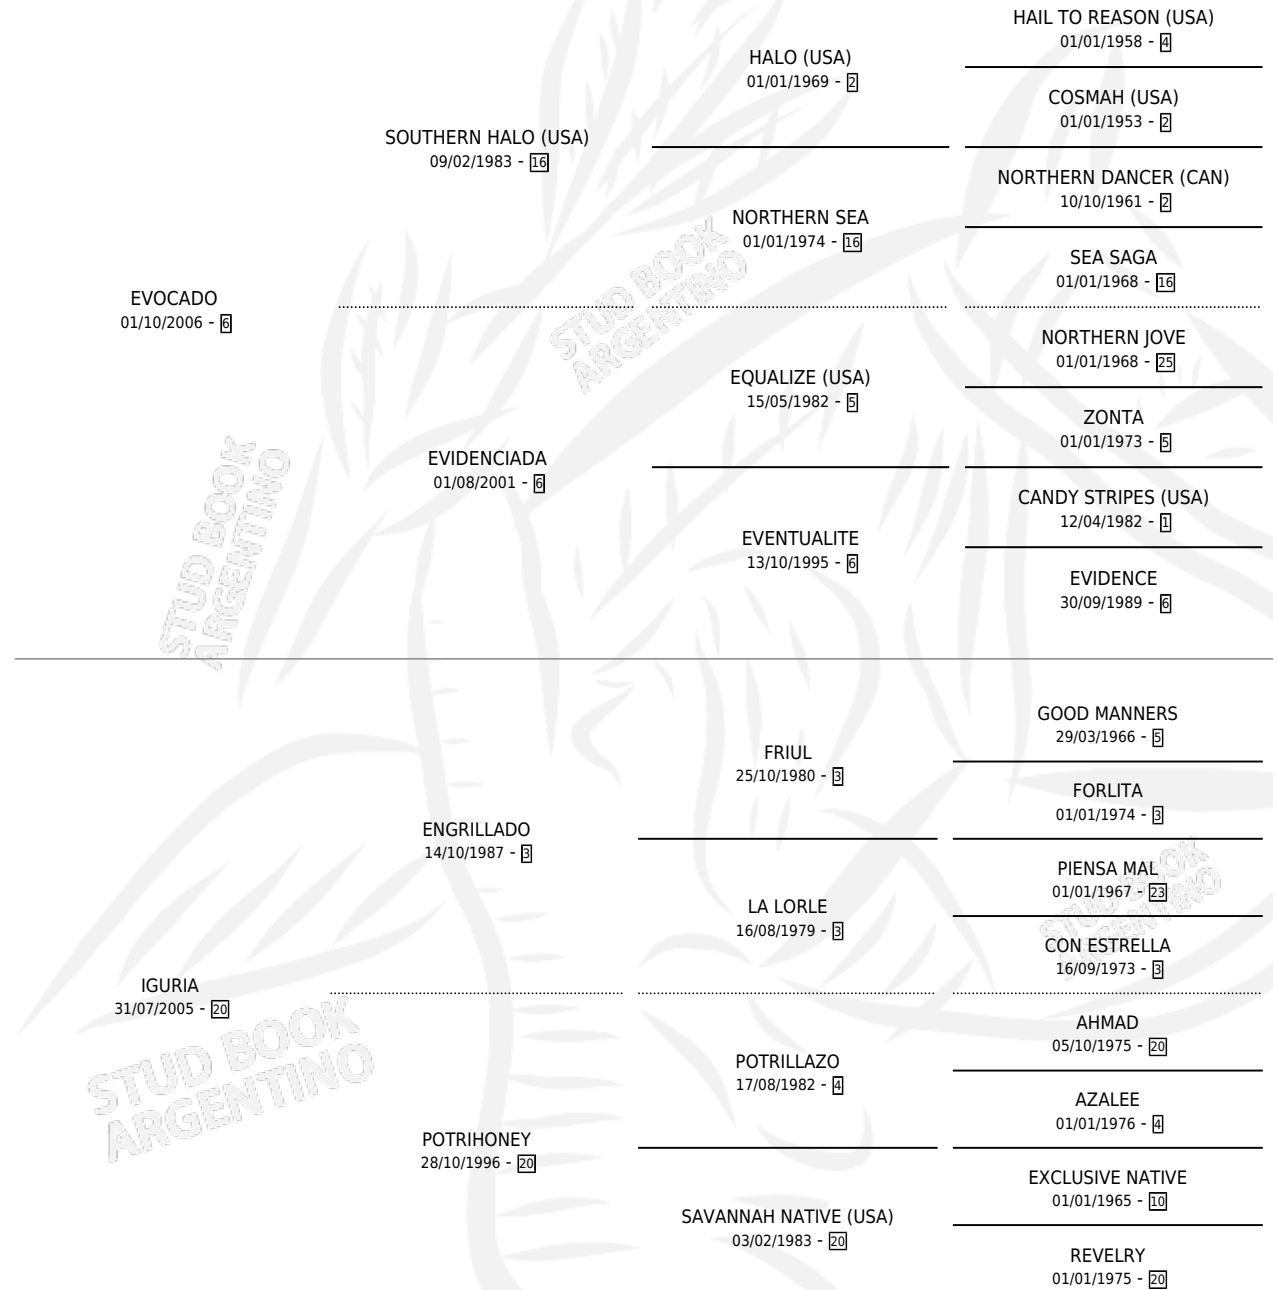

# EVO REY

por **EVO**CADO y **IGURIA** por **ENGRILLADO**

Argentina · Macho · Alazan · SP · 13/09/2013  
Familia 20-a · Volumen 41

## ESTADO

TIPIFICACIÓN SANGUÍNEA	X
TIPIFICACIÓN POR ADN	✓
PASAPORTE	✓
IDENTIFICACIÓN POR MICROCHIP	✓
REPRODUCTOR	X

**Lugar de nacimiento:** Los Dos Tordos

**Criador:** Gomez Carlos Alfredo