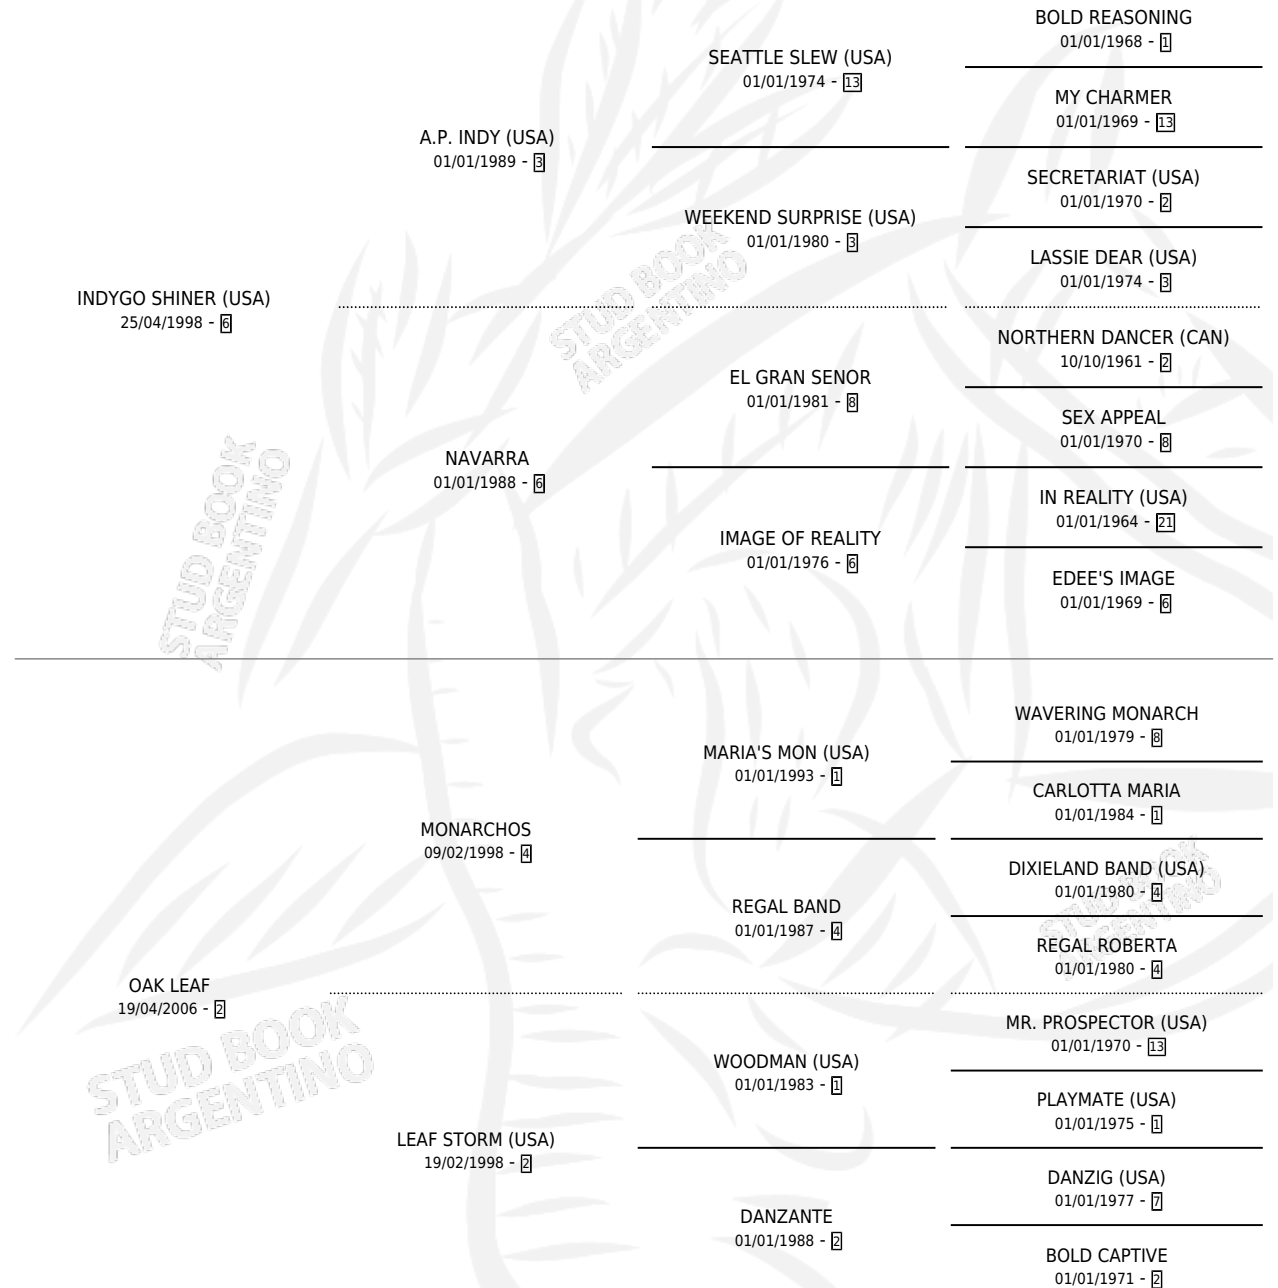

OKIDOKI

por **INDYGO SHINER (USA)** y **OAK LEAF** por **MONARCHOS**

Argentina · Hembra · Tordillo · SP · 03/09/2013
Familia 2-d · Volumen 41

ESTADO

TIPIFICACIÓN SANGUÍNEA	X
TIPIFICACIÓN POR ADN	✓
PASAPORTE	✓
IDENTIFICACIÓN POR MICROCHIP	✓
REPRODUCTOR	✓

Lugar de nacimiento: La Quebrada

Criador: La Quebrada

PEDIGREE

CAMPAÑA

Solo carreras oficiales de Argentina

POR EDAD

EDAD	CC	1°	2°	3°	4°	5°	NP	CLC	CLG	CLCG1	CLGG1	IMPORTE	GANANCIA / CC
3 AÑOS	2	0	0	0	0	0	2	0	0	0	0	\$0	\$0
4 AÑOS	3	0	0	0	0	0	3	0	0	0	0	\$0	\$0
TOTALES	5	0	0	0	0	0	5	0	0	0	0	\$0	\$0
%		0.0%	0.0%	0.0%	0.0%	0.0%	100%	0.0%	0.0%	0.0%	0.0%		