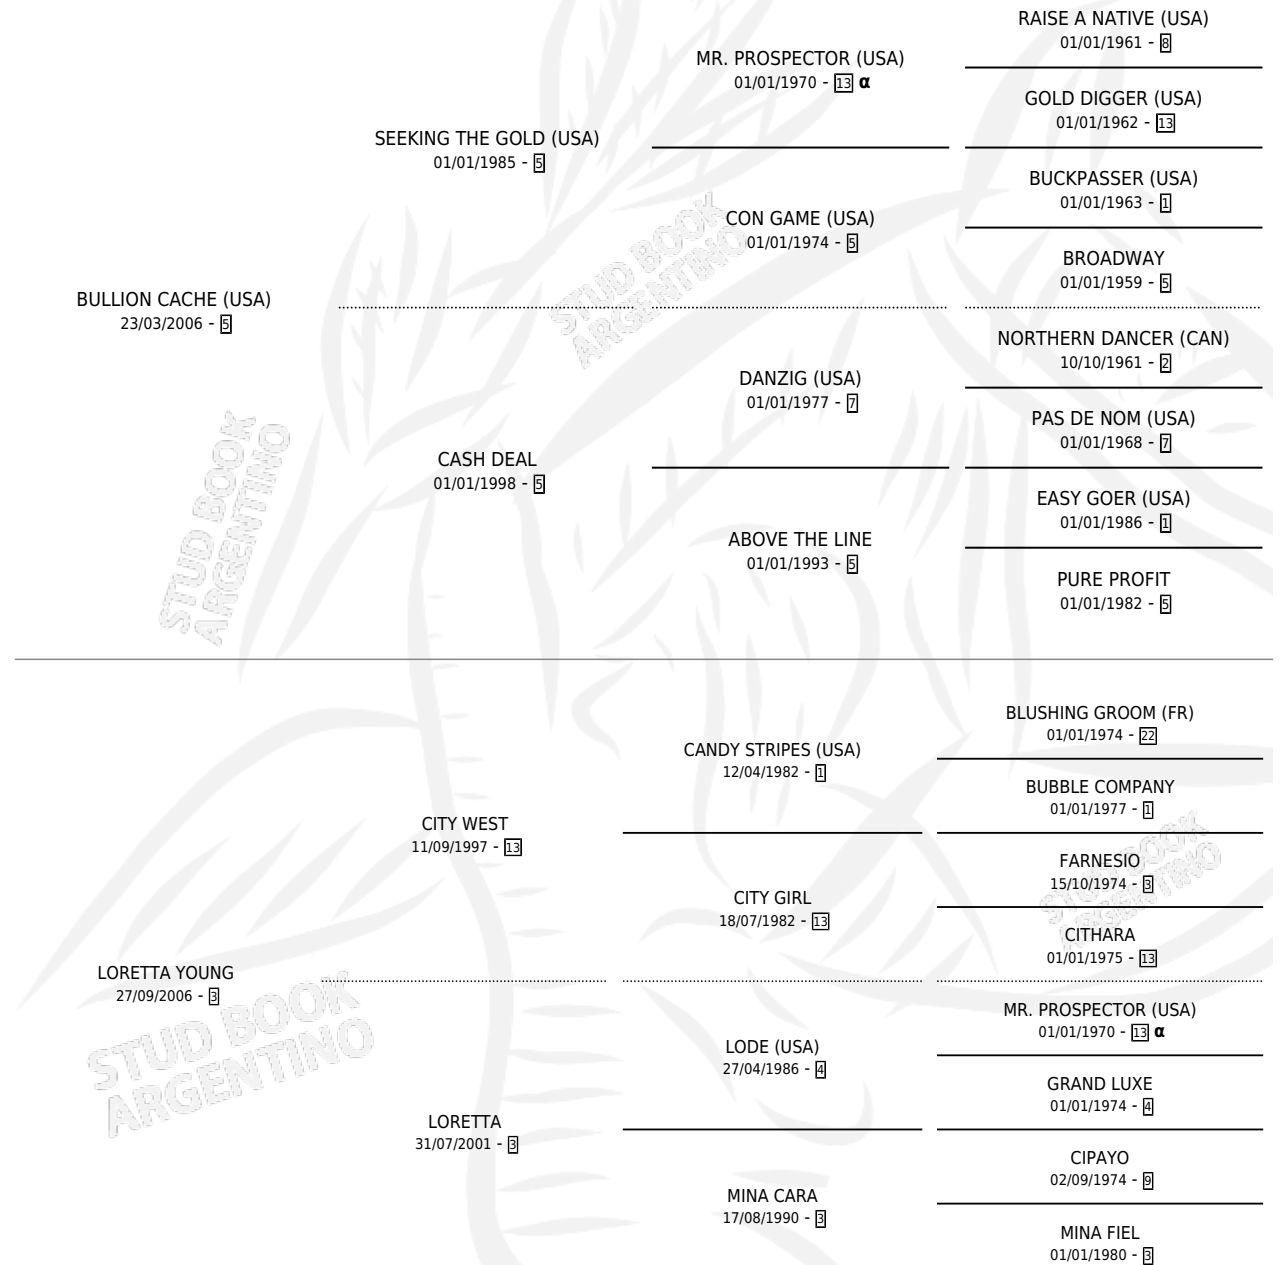

PATITO CACHE

por **BULLION CACHE (USA)** y **LORETTA YOUNG** por **CITY WEST**

Argentina · Macho · Zaino · SP · 14/10/2013
Familia 3-h · Volumen 41

ESTADO

TIPIFICACIÓN SANGUÍNEA	X
TIPIFICACIÓN POR ADN	X
PASAPORTE	X
IDENTIFICACIÓN POR MICROCHIP	X
REPRODUCTOR	X

Lugar de nacimiento: Pompeya
Criador: Pompeya

PEDIGREE

INBREEDING : α

PATITO CACHE

Datos oficiales del Stud Book Argentino

Documento generado el 05/05/2026

studbook.org.ar