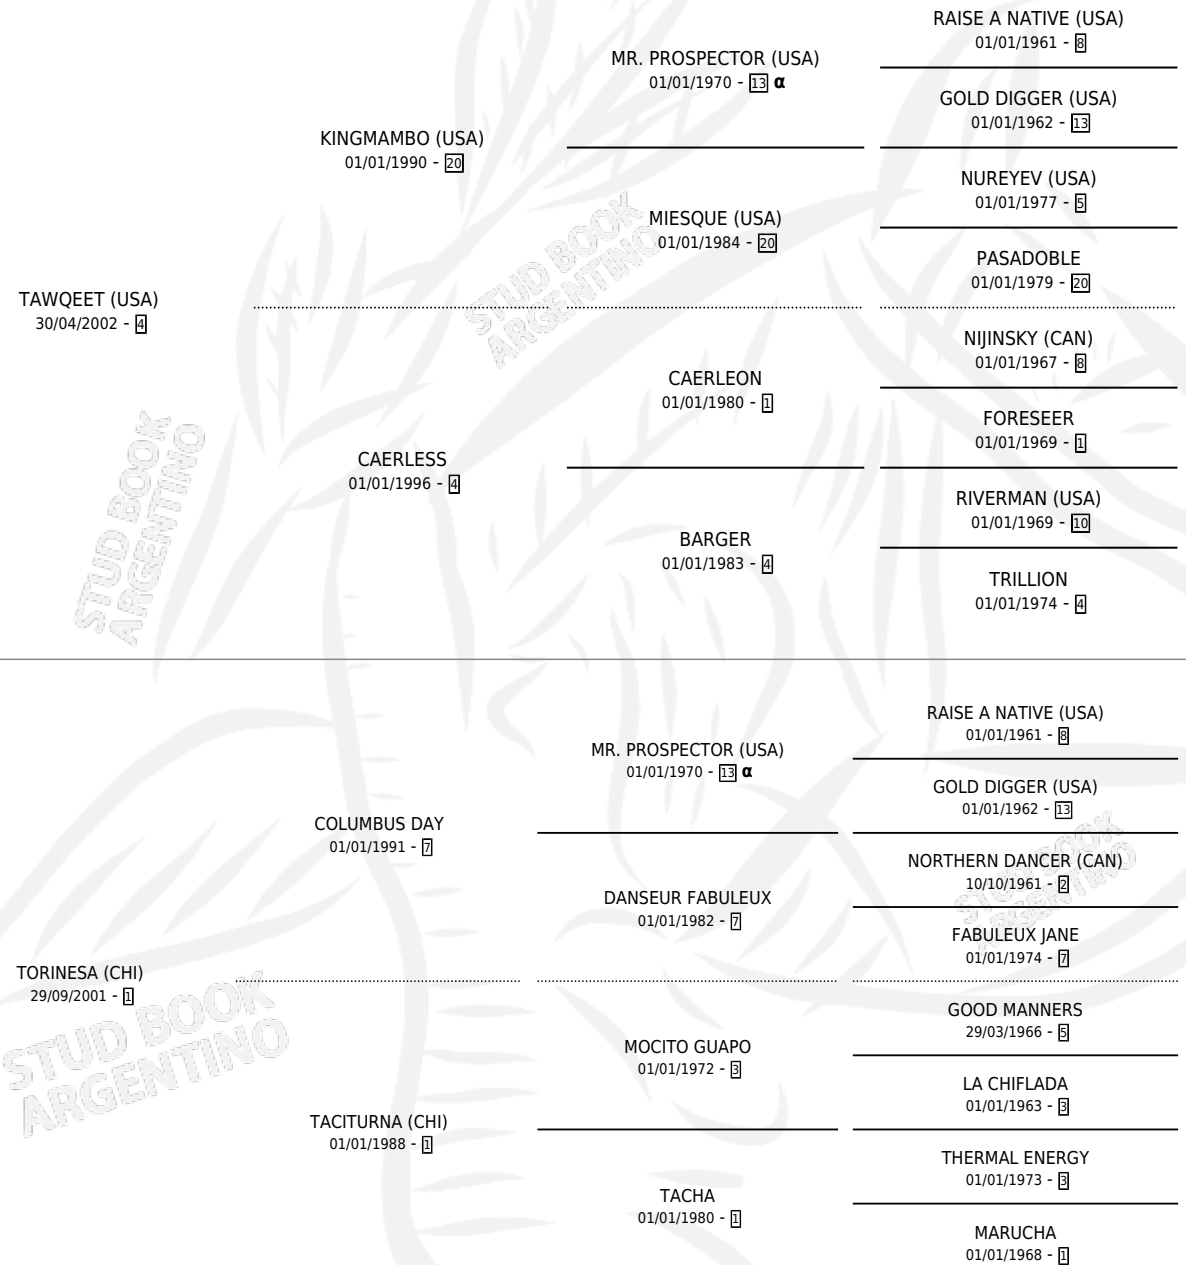

TORITAW

por TAWQEET (USA) y TORINESA (CHI) por COLUMBUS DAY

Argentina · Hembra · Alazan · SP · 20/09/2013
Familia 1-h · Volumen 41

ESTADO

TIPIFICACIÓN SANGUÍNEA	X
TIPIFICACIÓN POR ADN	✓
PASAPORTE	✓
IDENTIFICACIÓN POR MICROCHIP	✓
REPRODUCTOR	X

Lugar de nacimiento: Los Aguacates

Criador: Los Aguacates

PEDIGREE

INBREEDING : α

CAMPAÑA

Solo carreras oficiales de Argentina

POR EDAD

EDAD	CC	1°	2°	3°	4°	5°	NP	CLC	CLG	CLCG1	CLGG1	IMPORTE	GANANCIA / CC
3 AÑOS	3	1	0	0	1	0	1	0	0	0	0	\$148,500	\$49,500
4 AÑOS	9	0	0	1	1	0	7	0	0	0	0	\$29,656	\$3,295
TOTALES	12	1	0	1	2	0	8	0	0	0	0	\$178,156	\$14,846
%		8.3%	0.0%	8.3%	16.7%	0.0%	66.7%	0.0%	0.0%	0.0%	0.0%		

Ganadora en La Plata - \$178,156, a los 3 años.

POR DISTANCIA

HIPODROMO	CC	1°	2°	3°	4°	5°	NP	CLC	CLG	CLCG1	CLGG1	IMPORTE
PALERMO	1	0	0	0	0	0	1	0	0	0	0	\$0
1000 MTS	1	0	0	0	0	0	1	0	0	0	0	\$0
TANDIL	1	0	0	1	0	0	0	0	0	0	0	\$14,000
1000 MTS	1	0	0	1	0	0	0	0	0	0	0	\$14,000
AZUL	1	0	0	0	0	0	1	0	0	0	0	\$0
1200 MTS	1	0	0	0	0	0	1	0	0	0	0	\$0
LA PLATA	9	1	0	0	2	0	6	0	0	0	0	\$164,156
1000 MTS	3	0	0	0	2	0	1	0	0	0	0	\$24,980
1100 MTS	5	0	0	0	0	0	5	0	0	0	0	\$4,176
1200 MTS	1	1	0	0	0	0	0	0	0	0	0	\$135,000