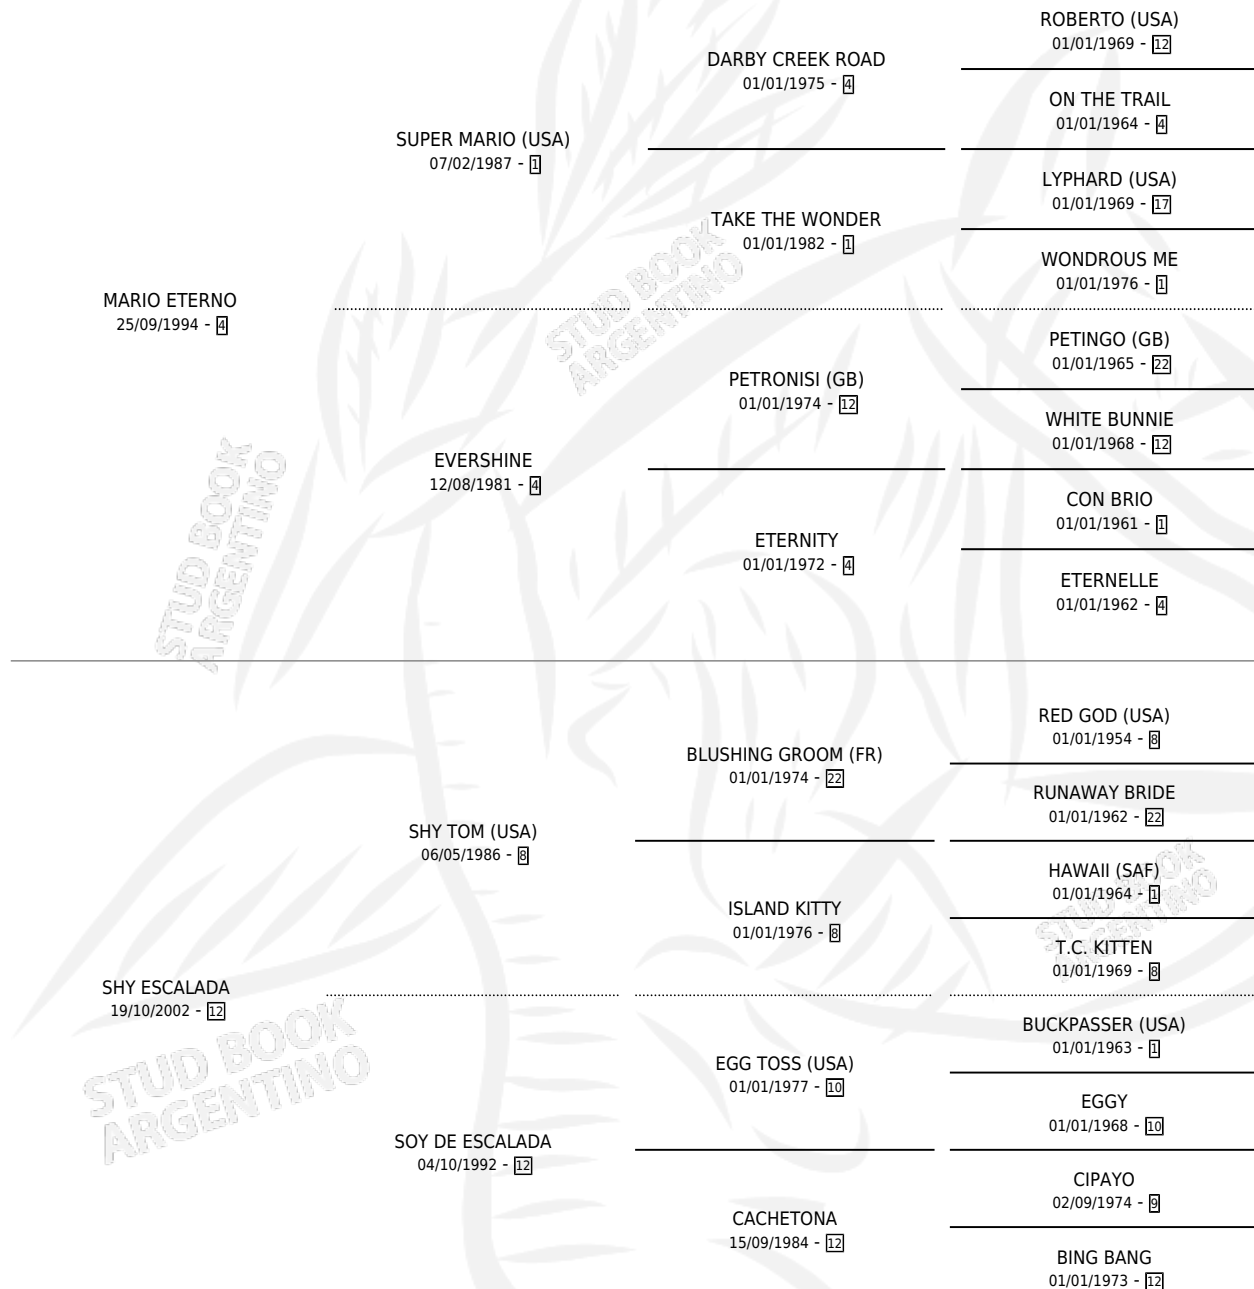

ETERNA MARCELA

por MARIO ETERNO y SHY ESCALADA por SHY TOM (USA)

Argentina · Hembra · Alazan · SP · 28/09/2013
Familia 12-d · Volumen 41

ESTADO

TIPIFICACIÓN SANGUÍNEA	X
TIPIFICACIÓN POR ADN	✓
PASAPORTE	✓
IDENTIFICACIÓN POR MICROCHIP	✓
REPRODUCTOR	X

Lugar de nacimiento: Revancha
Criador: Revancha

PEDIGREE