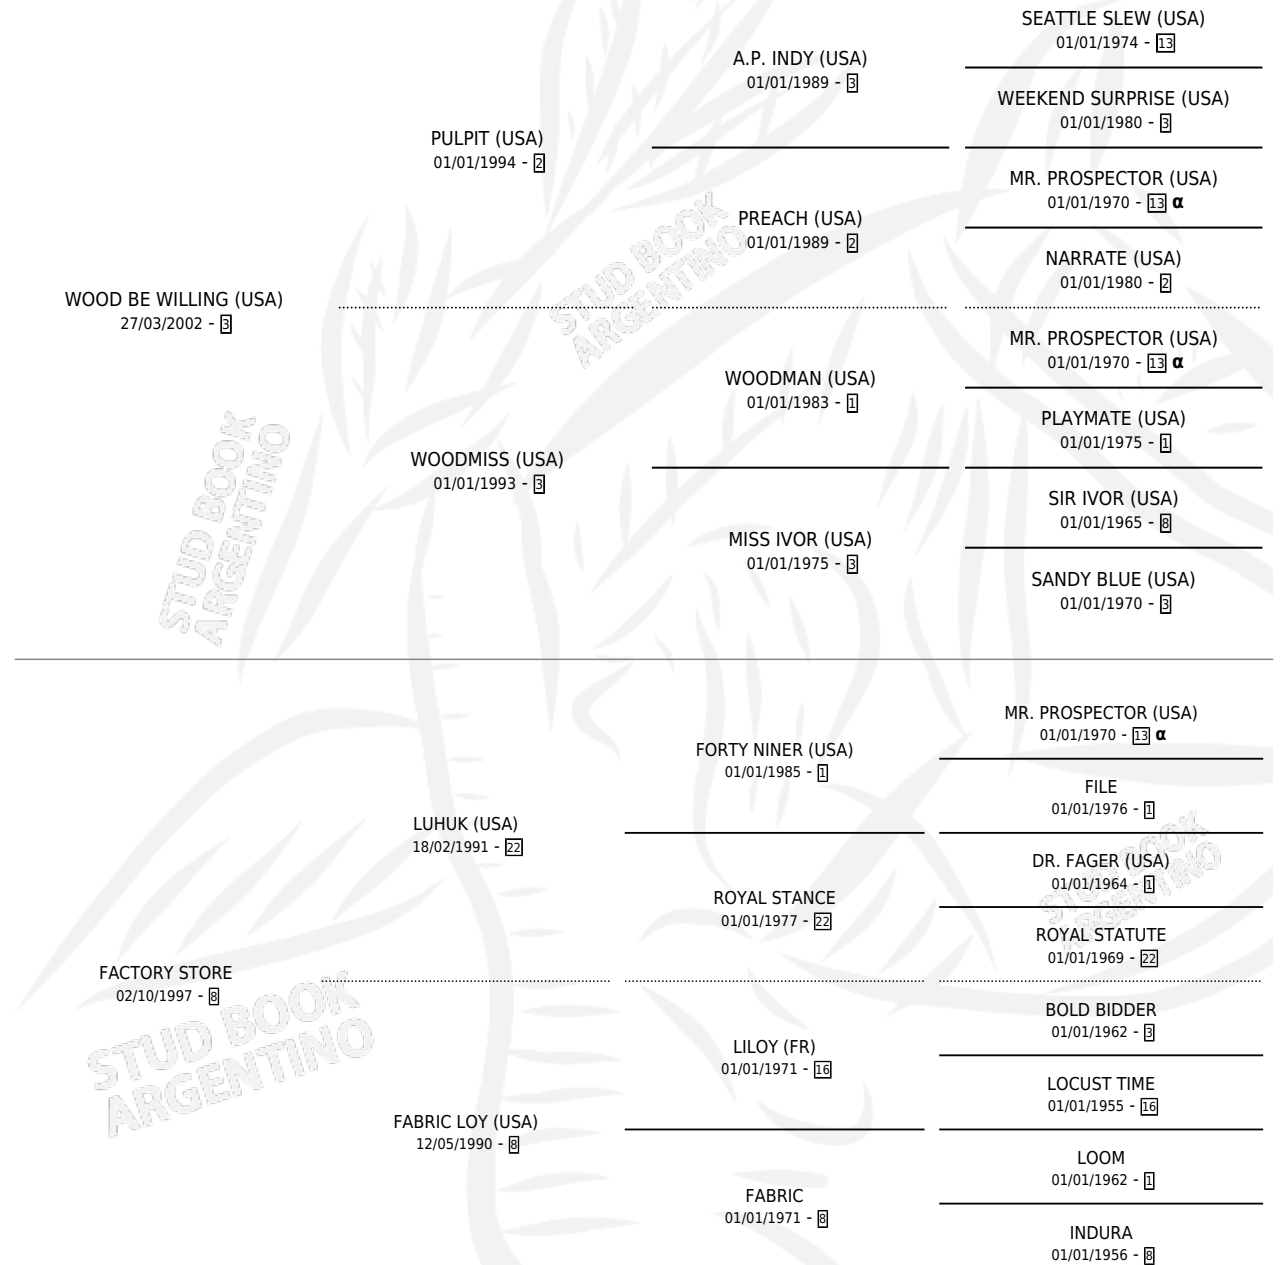

FAROLEO

por **WOOD BE WILLING (USA)** y **FACTORY STORE** por **LUHUK (USA)**

Argentina · Macho · Alazan · SP · 09/09/2013
Familia 8-c · Volumen 41

ESTADO

TIPIFICACIÓN SANGUÍNEA	X
TIPIFICACIÓN POR ADN	✓
PASAPORTE	✓
IDENTIFICACIÓN POR MICROCHIP	✓
REPRODUCTOR	X

Lugar de nacimiento: Las Camelias
Criador: Antonena Fernando

PEDIGREE

INBREEDING : α

CAMPAÑA

Solo carreras oficiales de Argentina

POR EDAD

EDAD	CC	1°	2°	3°	4°	5°	NP	CLC	CLG	CLCG1	CLGG1	IMPORTE	GANANCIA / CC
3 AÑOS	1	0	0	0	0	0	1	0	0	0	0	\$0	\$0
TOTALES	1	0	0	0	0	0	1	0	0	0	0	\$0	\$0
%		0.0%	0.0%	0.0%	0.0%	0.0%	100%	0.0%	0.0%	0.0%	0.0%		