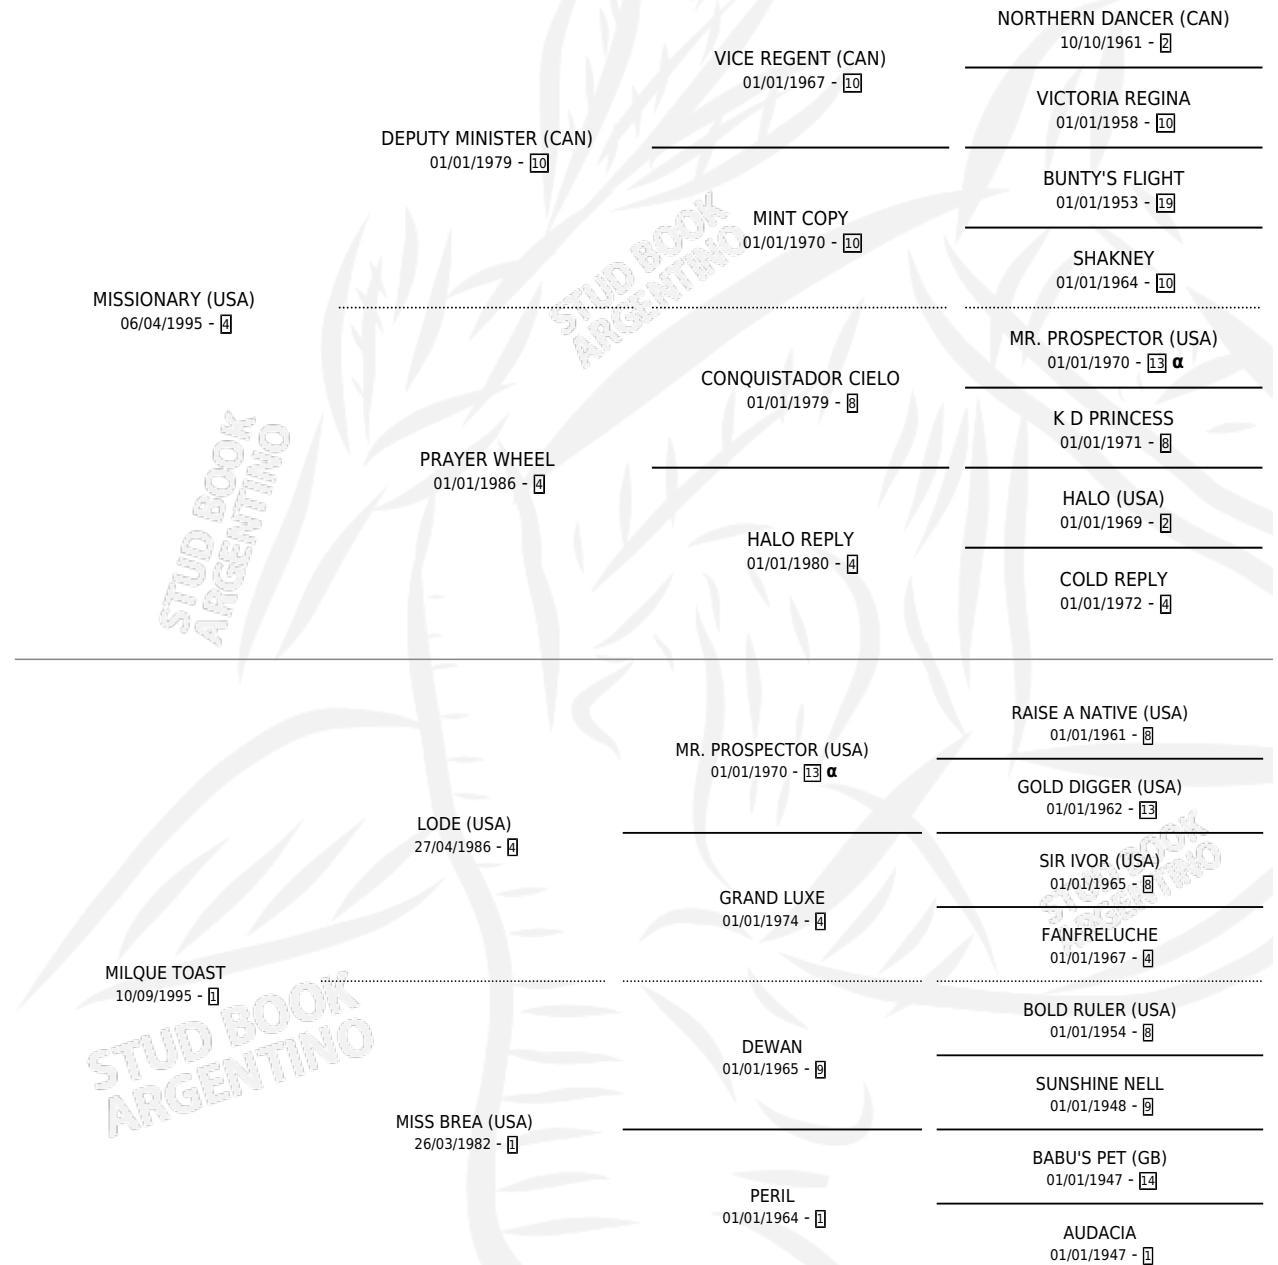

# MACUADA

por **MISSIONARY (USA)** y **MILQUE TOAST** por **LODE (USA)**

Argentina · Hembra · Alazan · SP · 16/09/2013  
Familia 1-o · Volumen 41

## ESTADO

TIPIFICACIÓN SANGUÍNEA	X
TIPIFICACIÓN POR ADN	✓
PASAPORTE	✓
IDENTIFICACIÓN POR MICROCHIP	✓
REPRODUCTOR	X

**Lugar de nacimiento:** Las Camelias

**Criador:** Fal Eduardo Marcelo

## PEDIGREE

INBREEDING : α