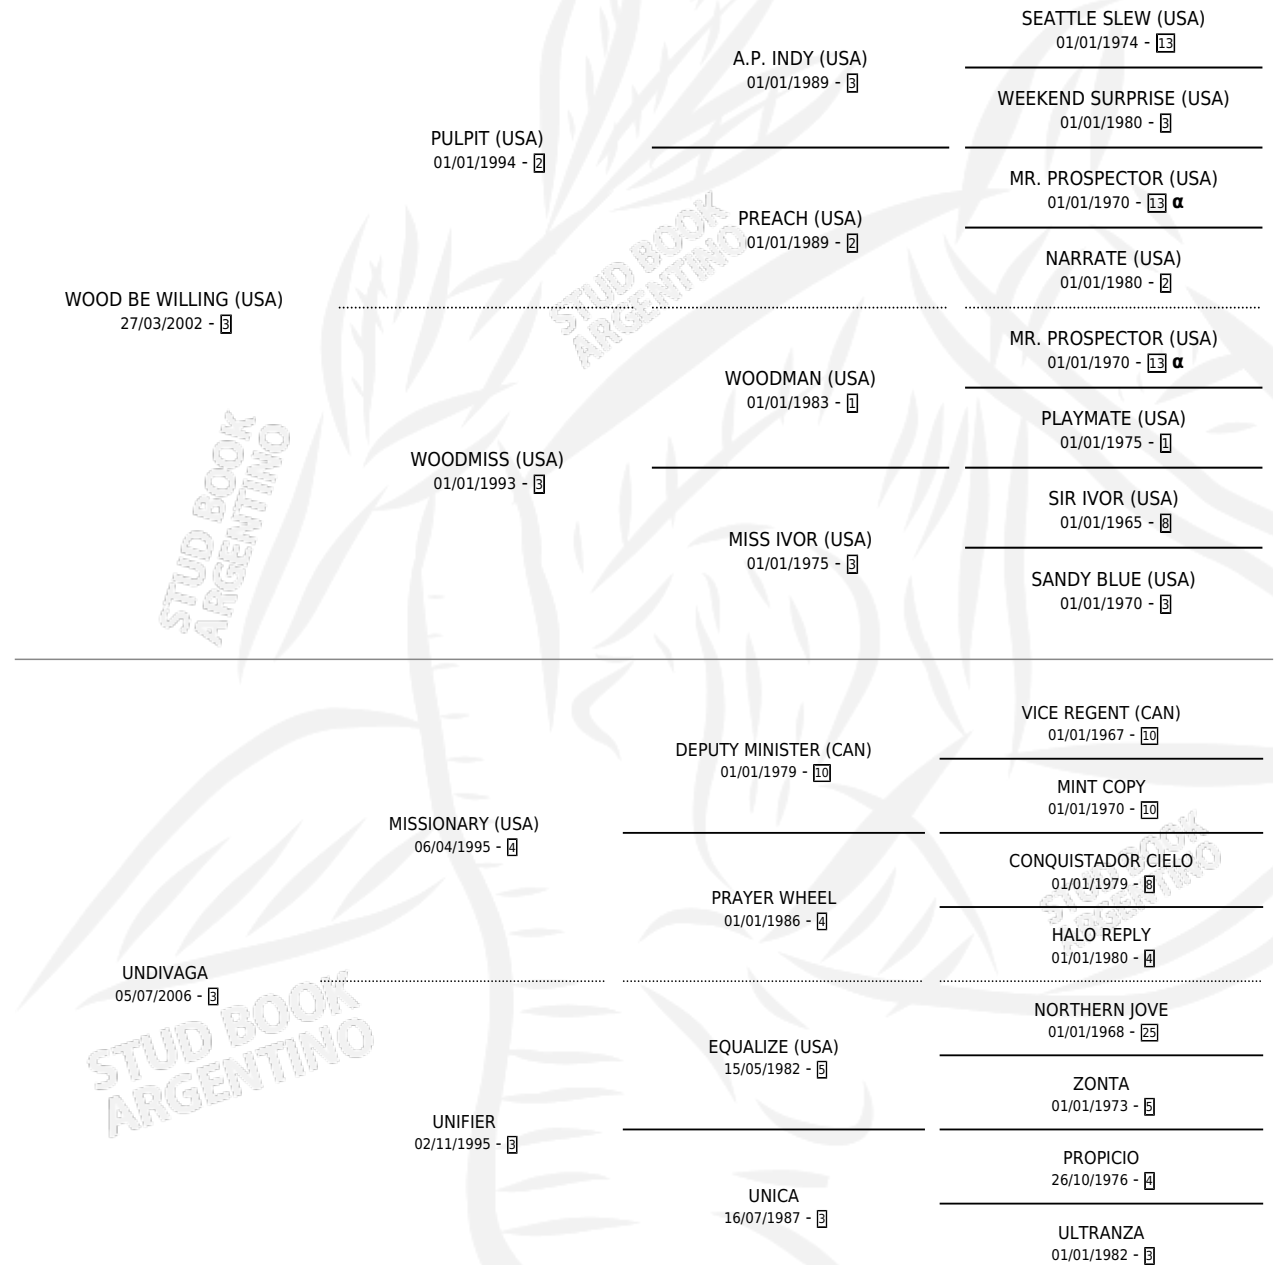

ULULERA

por **WOOD BE WILLING (USA)** y **UNDIVAGA** por **MISSIONARY (USA)**

Argentina · Hembra · Zaino · SP · 16/09/2013
Familia 3-d · Volumen 41

ESTADO

TIPIFICACIÓN SANGUÍNEA	X
TIPIFICACIÓN POR ADN	✓
PASAPORTE	✓
IDENTIFICACIÓN POR MICROCHIP	✓
REPRODUCTOR	✓

Lugar de nacimiento: Las Camelias

Criador: Las Camelias

PEDIGREE

INBREEDING : α