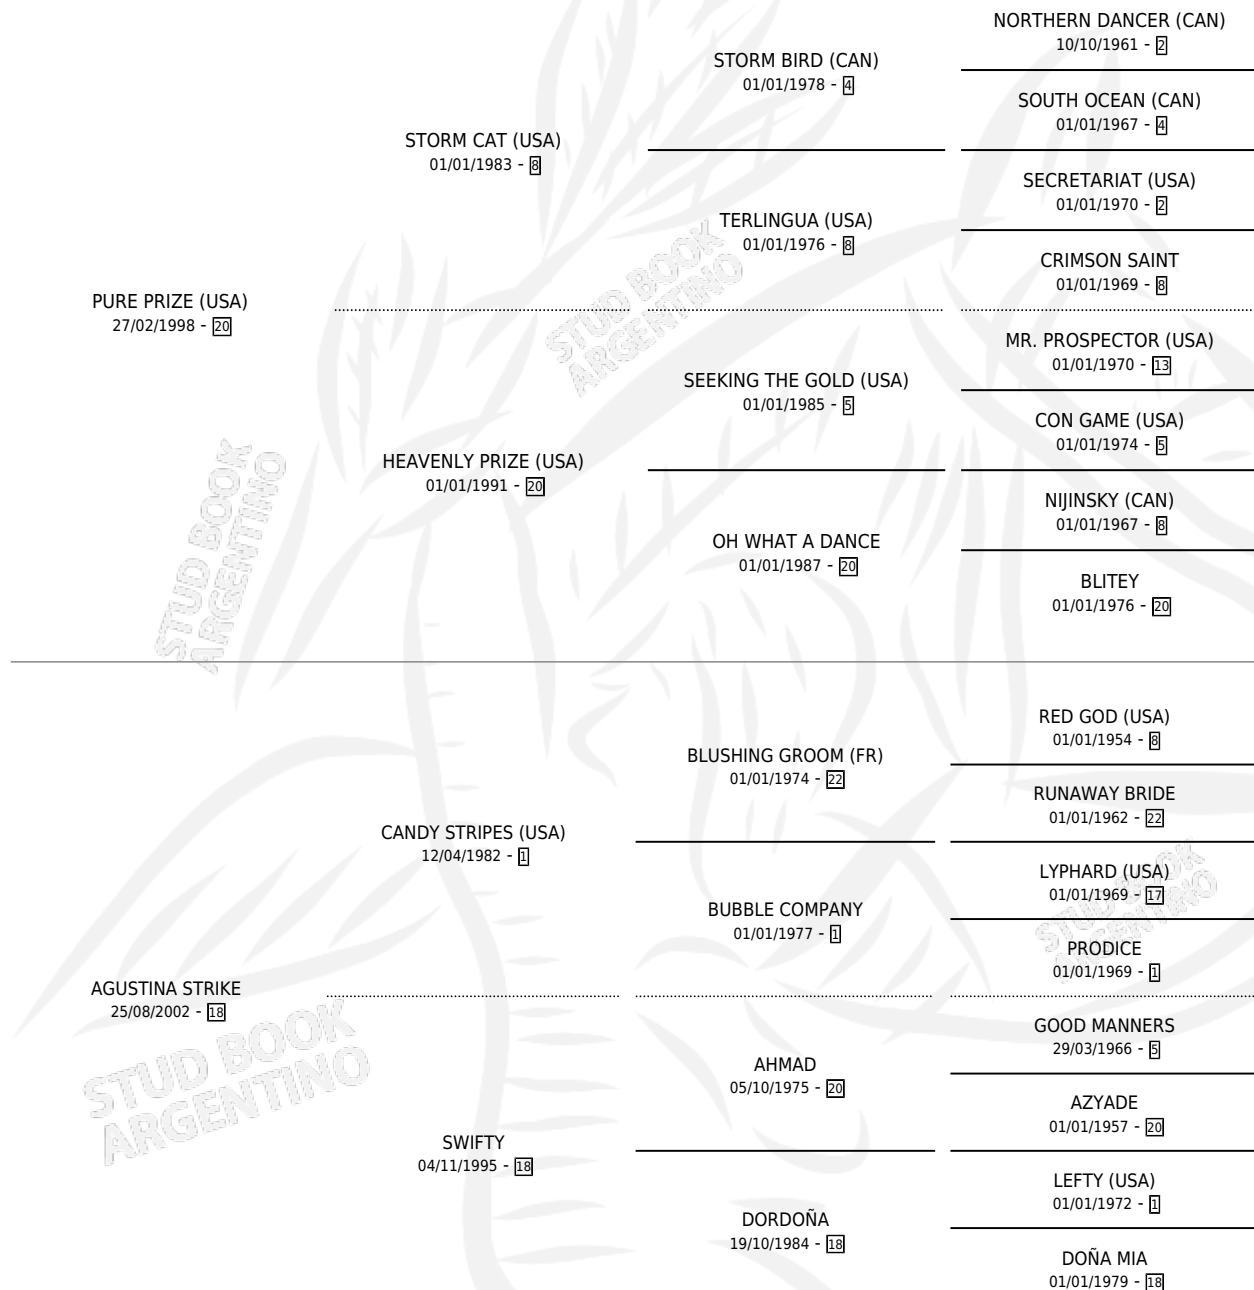

AGUSTINA'S SMILE

por **PURE PRIZE (USA)** y **AGUSTINA STRIKE** por **CANDY STRIPES (USA)**

Argentina · Hembra · Alazan Tostado · SP · 07/10/2013
Familia 18-a · Volumen 41

ESTADO

TIPIFICACIÓN SANGUÍNEA	X
TIPIFICACIÓN POR ADN	✓
PASAPORTE	✓
IDENTIFICACIÓN POR MICROCHIP	✓
REPRODUCTOR	✓

Lugar de nacimiento: La Manija
Criador: La Manija

~

HIJOS

	MACHOS	HEMBRAS
4 NACIERON	4	0
2 CORRIERON	2	0
2 GANARON	2	0

1	0	0
GANADORES CL	GANADORES GR	GANADORES G1

PEDIGREE

CAMPAÑA

Solo carreras oficiales de Argentina