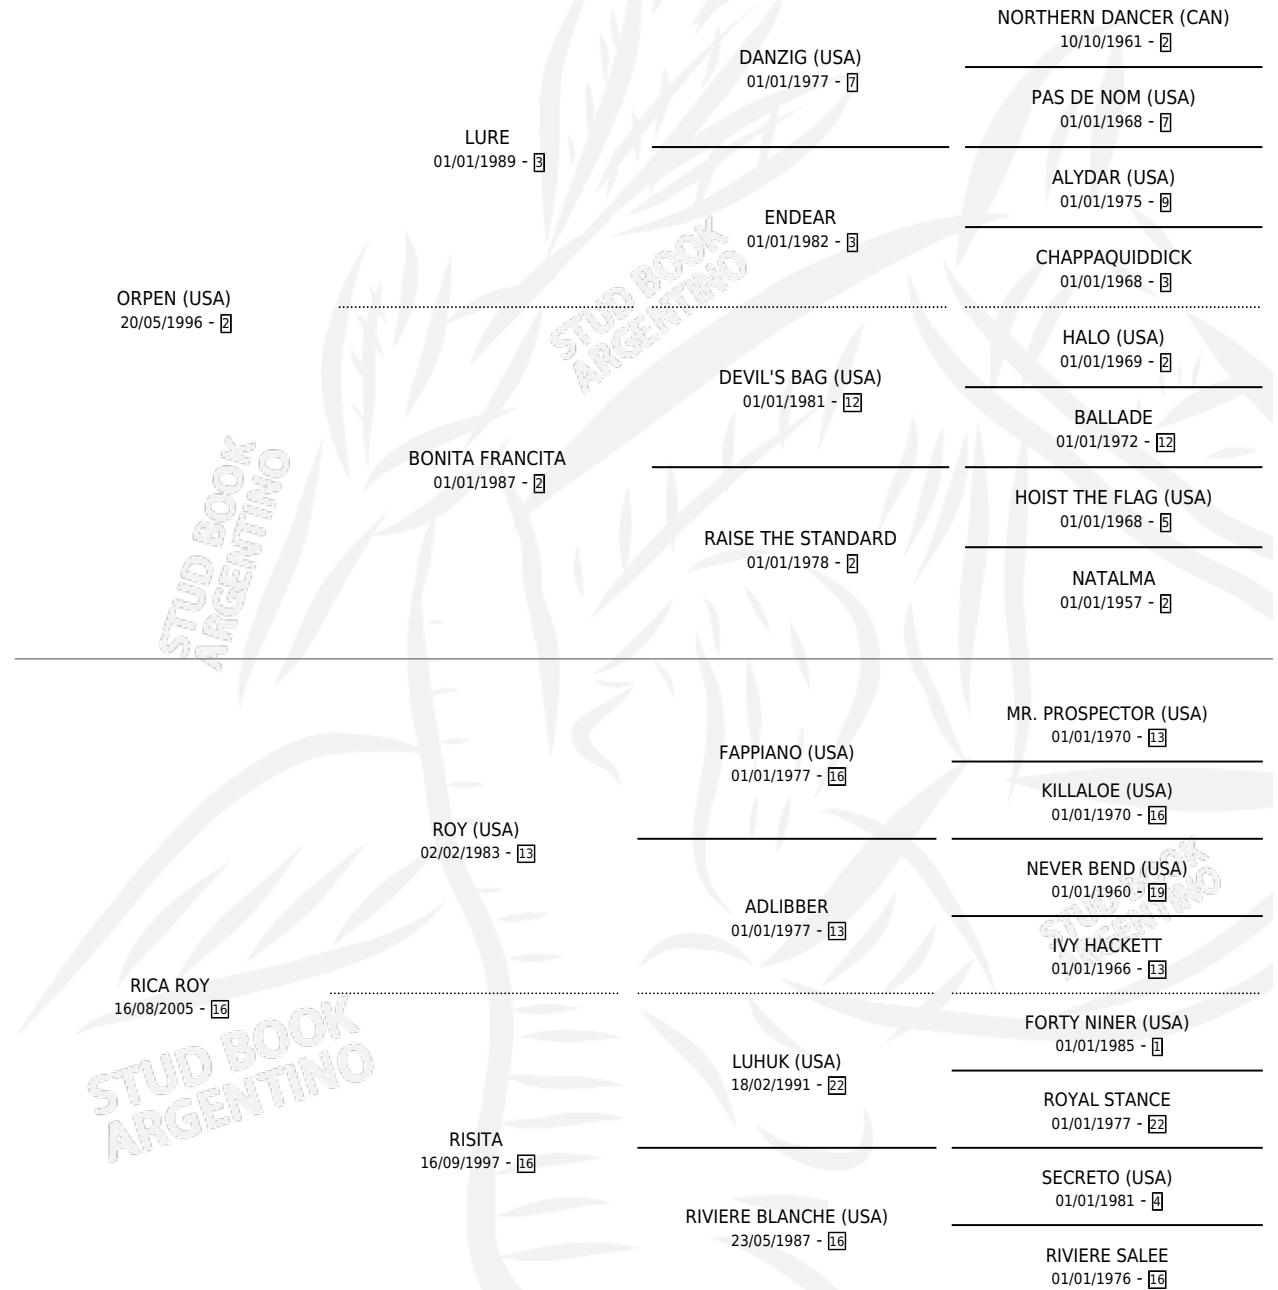

REY DEL BLUES

por **ORPEN (USA)** y **RICA ROY** por **ROY (USA)**

Argentina · Macho · Zaino · SP · 05/10/2013
Familia 16-b · Volumen 41

ESTADO

TIPIFICACIÓN SANGUÍNEA	X
TIPIFICACIÓN POR ADN	✓
PASAPORTE	✓
IDENTIFICACIÓN POR MICROCHIP	✓
REPRODUCTOR	X

Lugar de nacimiento: La Manija

Criador: La Manija

PEDIGREE

CAMPAÑA

Solo carreras oficiales de Argentina

POR EDAD

EDAD	CC	1°	2°	3°	4°	5°	NP	CLC	CLG	CLCG1	CLGG1	IMPORTE	GANANCIA / CC
3 AÑOS	6	1	2	0	1	0	2	0	0	0	0	\$307,460	\$51,243
4 AÑOS	2	1	0	1	0	0	0	0	0	0	0	\$205,000	\$102,500
TOTALES	8	2	2	1	1	0	2	0	0	0	0	\$512,460	\$64,058
%		25.0%	25.0%	12.5%	12.5%	0.0%	25.0%	0.0%	0.0%	0.0%	0.0%		

Ganador de 2 carreras en Palermo - \$512,460, a los 3 y 4 años.

POR DISTANCIA

HIPODROMO	CC	1°	2°	3°	4°	5°	NP	CLC	CLG	CLCG1	CLGG1	IMPORTE
PALERMO	5	2	1	1	1	0	0	0	0	0	0	\$461,500
1800 MTS	2	2	0	0	0	0	0	0	0	0	0	\$355,000
1600 MTS	3	0	1	1	1	0	0	0	0	0	0	\$106,500
SAN ISIDRO	3	0	1	0	0	0	2	0	0	0	0	\$50,960
1600 MTS	2	0	0	0	0	0	2	0	0	0	0	\$0
1400 MTS	1	0	1	0	0	0	0	0	0	0	0	\$50,960