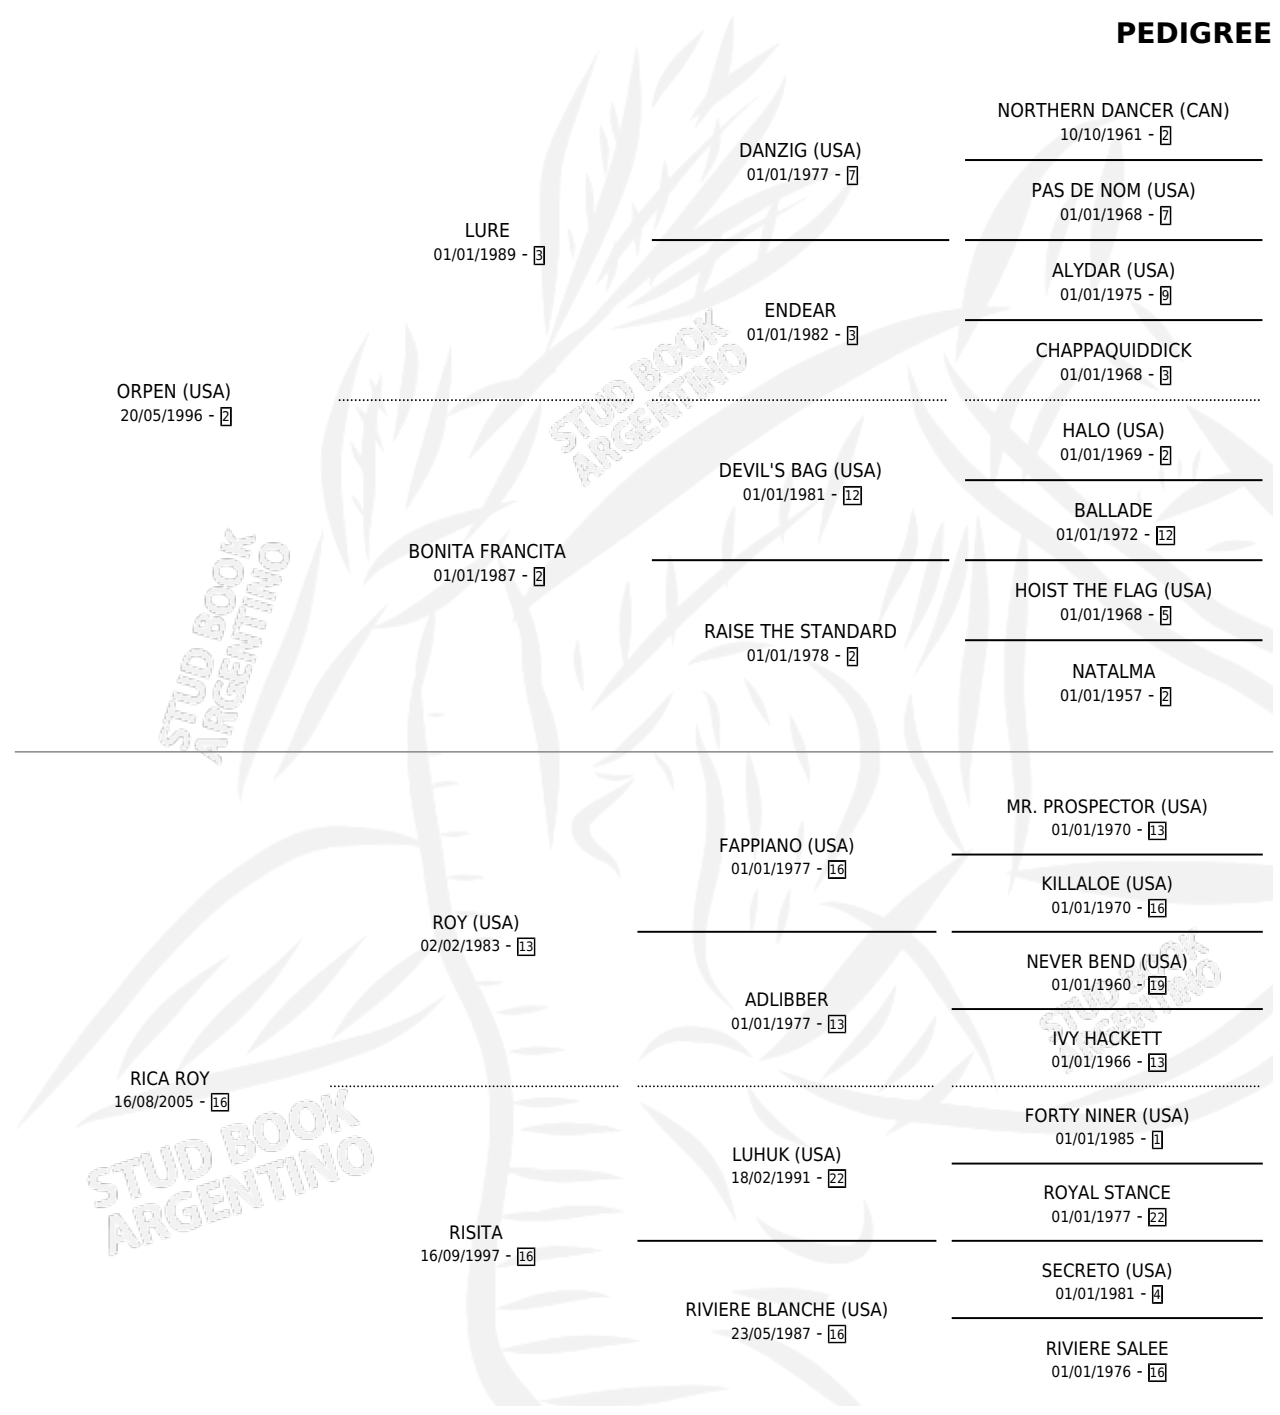

REY DEL BLUES

por **ORPEN (USA)** y **RICA ROY** por **ROY (USA)**

Argentina · Macho · Zaino · SP · 05/10/2013
Familia 16-b · Volumen 41

ESTADO

TIPIFICACIÓN SANGUÍNEA	X
TIPIFICACIÓN POR ADN	✓
PASAPORTE	✓
IDENTIFICACIÓN POR MICROCHIP	✓
REPRODUCTOR	X

Lugar de nacimiento: La Manija

Criador: La Manija

PEDIGREE

CAMPAÑA

Solo carreras oficiales de Argentina

POR EDAD

EDAD	CC	1°	2°	3°	4°	5°	NP	CLC	CLG	CLCG1	CLGG1	IMPORTE	GANANCIA / CC
3 AÑOS	6	1	2	0	1	0	2	0	0	0	0	\$307,460	\$51,243
4 AÑOS	2	1	0	1	0	0	0	0	0	0	0	\$205,000	\$102,500
TOTALES	8	2	2	1	1	0	2	0	0	0	0	\$512,460	\$64,058
%		25.0%	25.0%	12.5%	12.5%	0.0%	25.0%	0.0%	0.0%	0.0%	0.0%		

Ganador de 2 carreras en Palermo - \$512,460, a los 3 y 4 años.

POR DISTANCIA

HIPODROMO	CC	1°	2°	3°	4°	5°	NP	CLC	CLG	CLCG1	CLGG1	IMPORTE
PALERMO	5	2	1	1	1	0	0	0	0	0	0	\$461,500
1800 MTS	2	2	0	0	0	0	0	0	0	0	0	\$355,000
1600 MTS	3	0	1	1	1	0	0	0	0	0	0	\$106,500
SAN ISIDRO	3	0	1	0	0	0	2	0	0	0	0	\$50,960
1600 MTS	2	0	0	0	0	0	2	0	0	0	0	\$0
1400 MTS	1	0	1	0	0	0	0	0	0	0	0	\$50,960