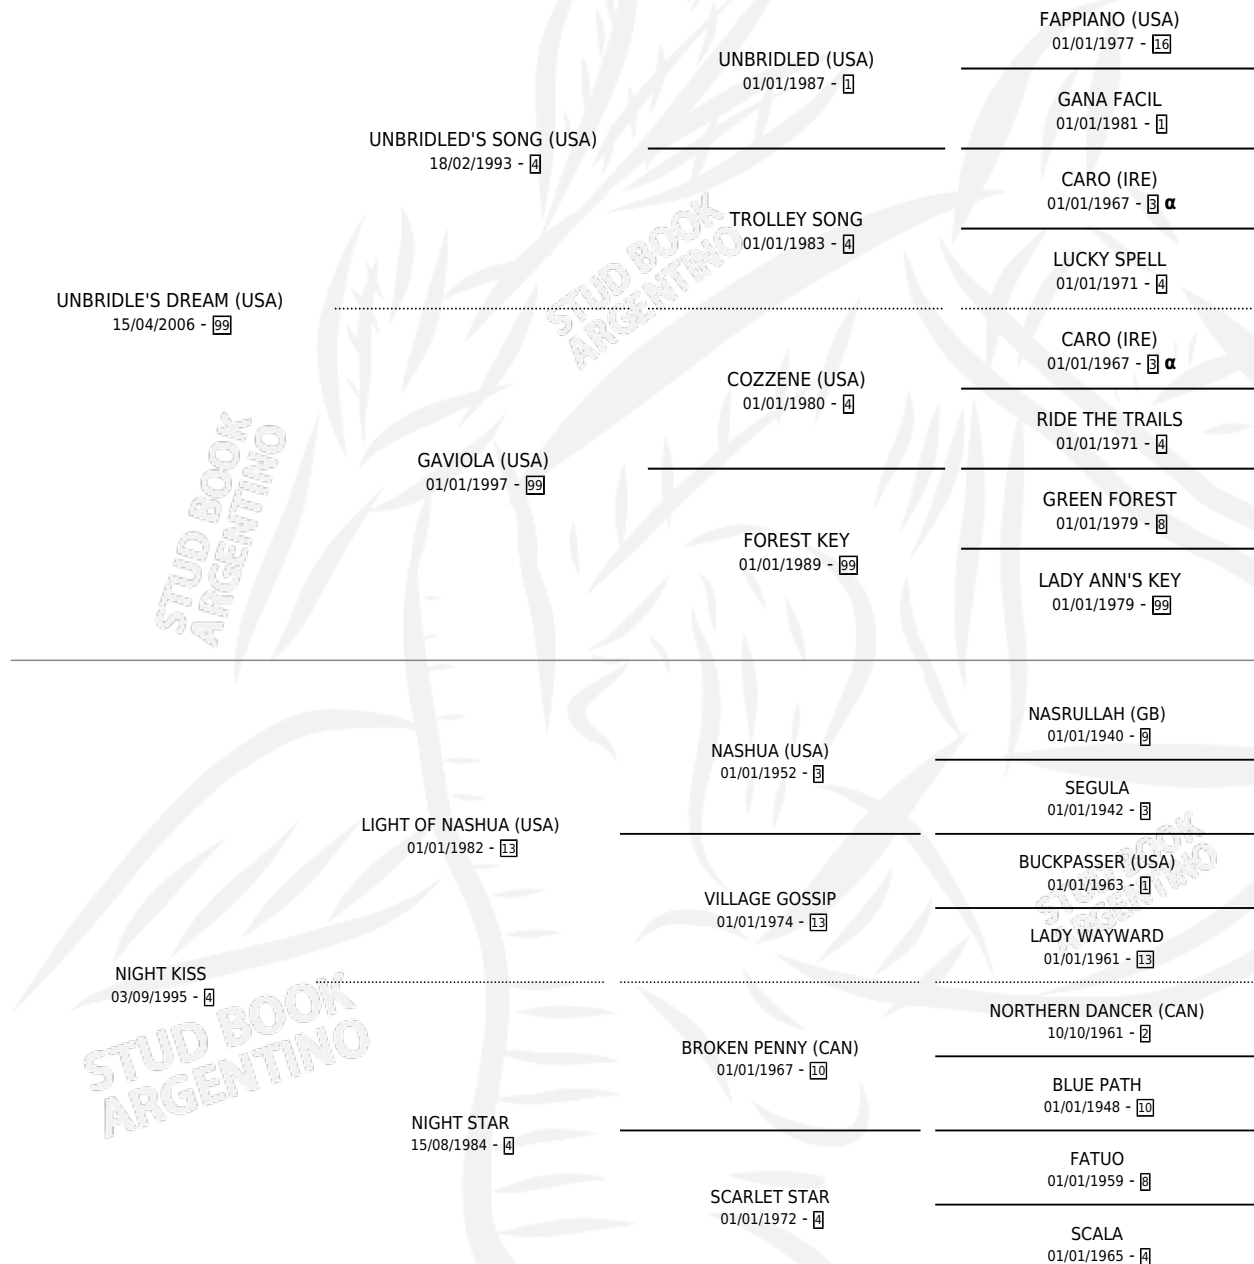

NIGHTMARE

por UNBRIDLE'S DREAM (USA) y NIGHT KISS por LIGHT OF NASHUA (USA)

Argentina · Macho · Tordillo · SP · 28/09/2013
Familia 4-d · Volumen 41

ESTADO

TIPIFICACIÓN SANGUÍNEA	X
TIPIFICACIÓN POR ADN	✓
PASAPORTE	✓
IDENTIFICACIÓN POR MICROCHIP	✓
REPRODUCTOR	X

Lugar de nacimiento: San Juan De Berardi
Criador: San Juan De Berardi

PEDIGREE

INBREEDING : α

CAMPAÑA

Solo carreras oficiales de Argentina

POR EDAD

EDAD	CC	1°	2°	3°	4°	5°	NP	CLC	CLG	CLCG1	CLGG1	IMPORTE	GANANCIA / CC
4 AÑOS	2	0	0	0	0	0	2	0	0	0	0	\$0	\$0
TOTALES	2	0	0	0	0	0	2	0	0	0	0	\$0	\$0
%		0.0%	0.0%	0.0%	0.0%	0.0%	100%	0.0%	0.0%	0.0%	0.0%		

CARRERAS

FECHA	E	HIP. N°	O	DIST.	PREMIO	CAT.	PISTA	JOCKEY	CABALLERIZA CUIDADOR	POS.	IMPORTE	PAGO	
01/02/2018	4	LPA	8	10A	1500	ICE POINT	ALW	ARENA	ARENAS PABLO DANIEL	EL MOTO (AZL) LUNA RUBEN GABRIEL	15	\$0	67.85
28/12/2017	4	LPA	8	13	1600	BLUE FORTUNE 2007	ALW	ARENA	BANEGAS KEVIN	EL MOTO (AZL) LUNA RUBEN GABRIEL	12	\$0	50.40