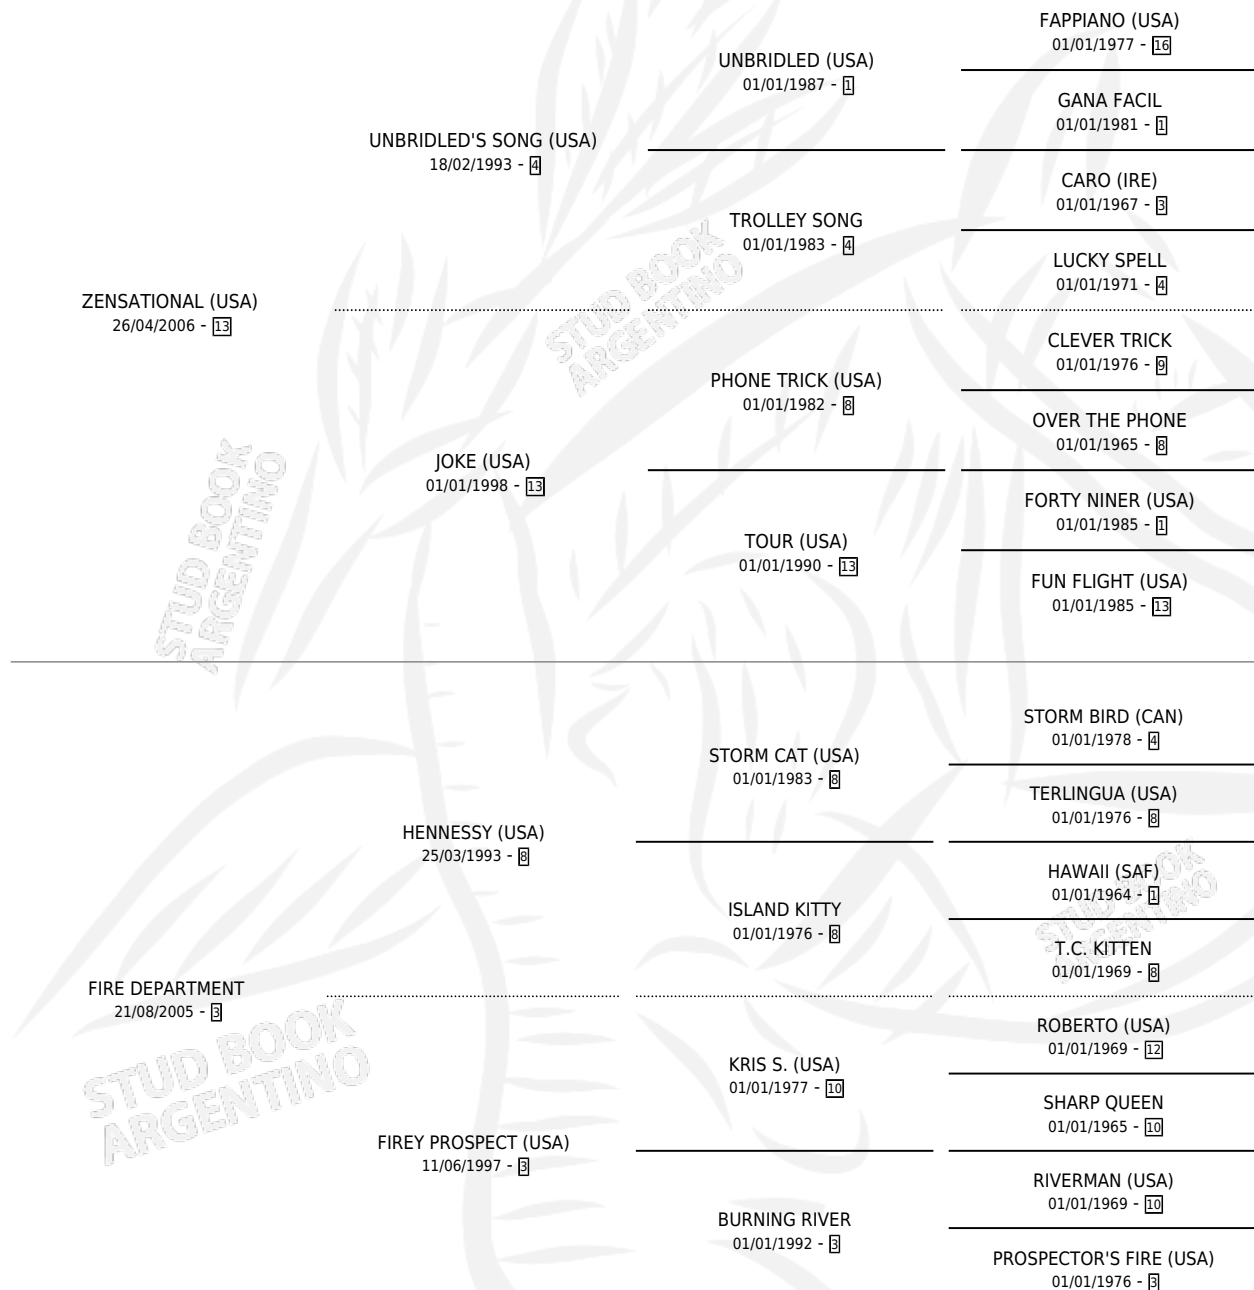

ZENSATIONAL SPRING

por ZENSATIONAL (USA) y FIRE DEPARTMENT por HENNESSY (USA)

Argentina · Hembra · Zaino · SP · 21/09/2012
Familia 3-d · Volumen 41

ESTADO

TIPIFICACIÓN SANGUÍNEA	X
TIPIFICACIÓN POR ADN	✓
PASAPORTE	✓
IDENTIFICACIÓN POR MICROCHIP	✓
REPRODUCTOR	X

Lugar de nacimiento: Cerro Avila
Criador: Haras Futuro S.R.L.

PEDIGREE

CAMPAÑA

Solo carreras oficiales de Argentina

POR EDAD

EDAD	CC	1°	2°	3°	4°	5°	NP	CLC	CLG	CLCG1	CLGG1	IMPORTE	GANANCIA / CC
3 AÑOS	1	0	0	0	0	0	1	0	0	0	0	\$0	\$0
4 AÑOS	1	1	0	0	0	0	0	0	0	0	0	\$40,000	\$40,000
TOTALES	2	1	0	0	0	0	1	0	0	0	0	\$40,000	\$20,000
%		50.0%	0.0%	0.0%	0.0%	0.0%	50.0%	0.0%	0.0%	0.0%	0.0%		

Ganadora en Palermo - \$40,000, a los 4 años.

POR DISTANCIA

HIPODROMO	CC	1°	2°	3°	4°	5°	NP	CLC	CLG	CLCG1	CLGG1	IMPORTE
PALERMO	1	1	0	0	0	0	0	0	0	0	0	\$40,000
1000 MTS	1	1	0	0	0	0	0	0	0	0	0	\$40,000
SAN ISIDRO	1	0	0	0	0	0	1	0	0	0	0	\$0
1000 MTS	1	0	0	0	0	0	1	0	0	0	0	\$0