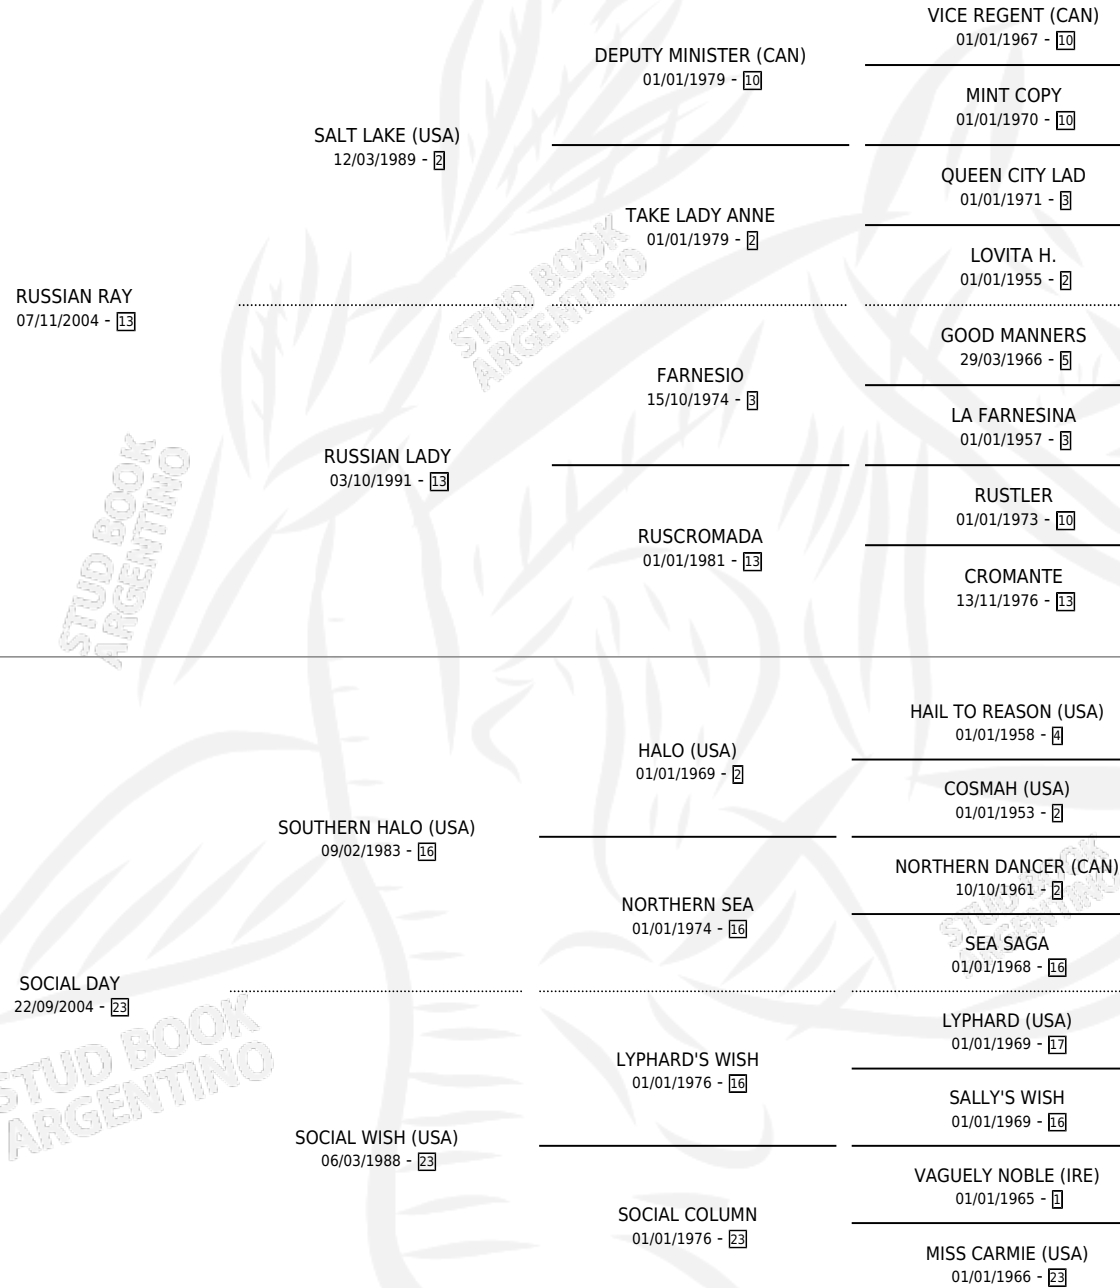

DARK RAY

PEDIGREE

por **RUSSIAN RAY** y **SOCIAL DAY** por **SOUTHERN HALO (USA)**

Argentina · Hembra · Zaino · SP · 04/09/2013
Familia 23-b · Volumen 41

ESTADO

TIPIFICACIÓN SANGUÍNEA	X
TIPIFICACIÓN POR ADN	✓
PASAPORTE	✓
IDENTIFICACIÓN POR MICROCHIP	✓
REPRODUCTOR	✓

Lugar de nacimiento: Ombu Viejo
Criador: Ombu Viejo

~

HIJOS

	MACHOS	HEMBRAS
3 NACIERON	1	2
SIN ACTUACIONES