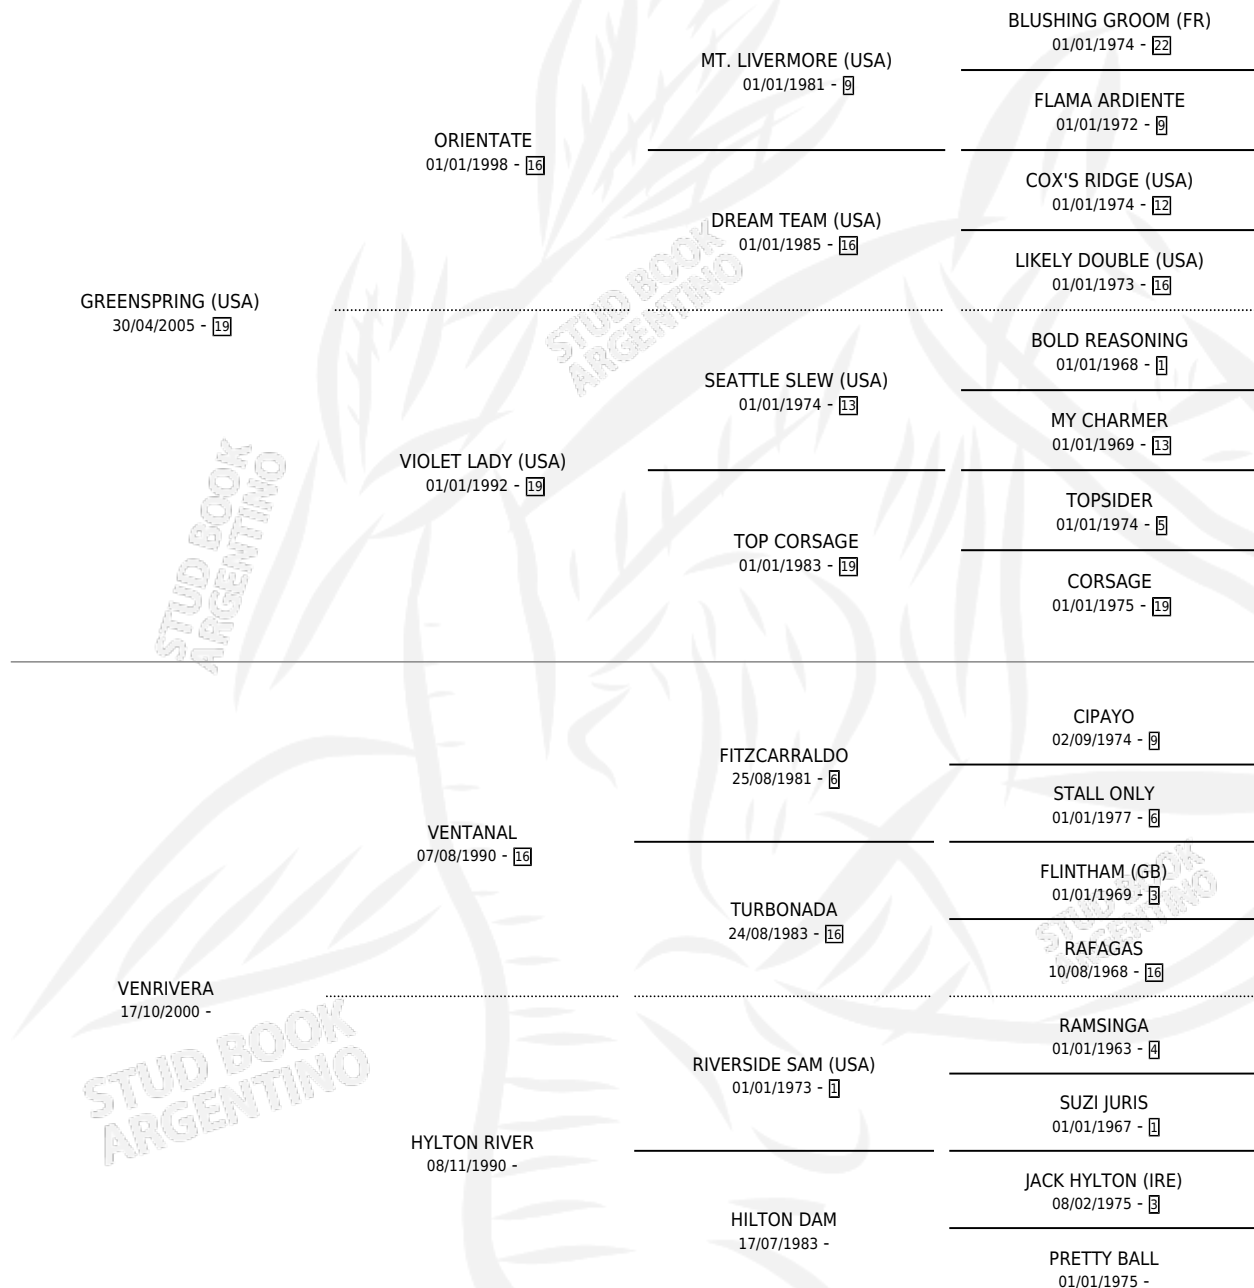

# LA SPRING

por GREENSPRING (USA) y VENTANAL

Argentina · Hembra · Zaino · SP · 25/09/2013  
Familia · Volumen 41

## ESTADO

TIPIFICACIÓN SANGUÍNEA	X
TIPIFICACIÓN POR ADN	✓
PASAPORTE	✓
IDENTIFICACIÓN POR MICROCHIP	✓
REPRODUCTOR	✓

**Lugar de nacimiento:** La Viryinia

**Criador:** La Viryinia

~