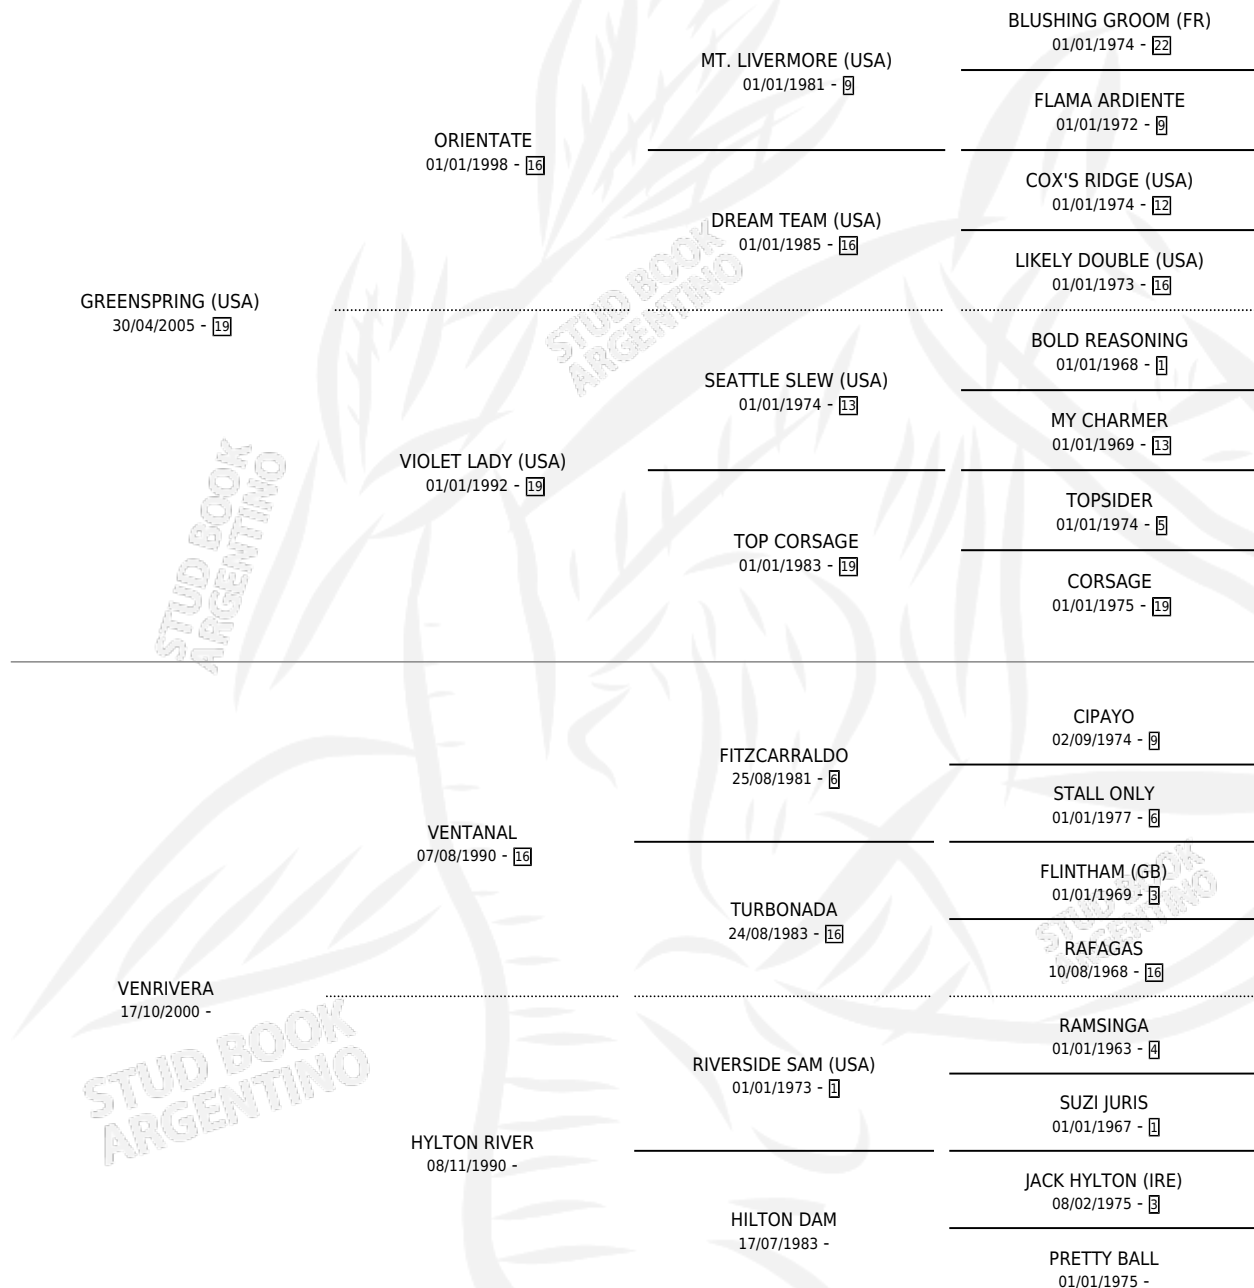

LA SPRING

por GREENSPRING (USA) y VENRIVERA por VENTANAL

Argentina · Hembra · Zaino · SP · 25/09/2013
Familia · Volumen 41

ESTADO

TIPIFICACIÓN SANGUÍNEA	X
TIPIFICACIÓN POR ADN	✓
PASAPORTE	✓
IDENTIFICACIÓN POR MICROCHIP	✓
REPRODUCTOR	✓

Lugar de nacimiento: La Viryinia

Criador: La Viryinia

~

HIJOS

	MACHOS	HEMBRAS
4 NACIERON	2	2
2 CORRIERON	1	1

SIN ACTUACIONES

PEDIGREE

CAMPAÑA