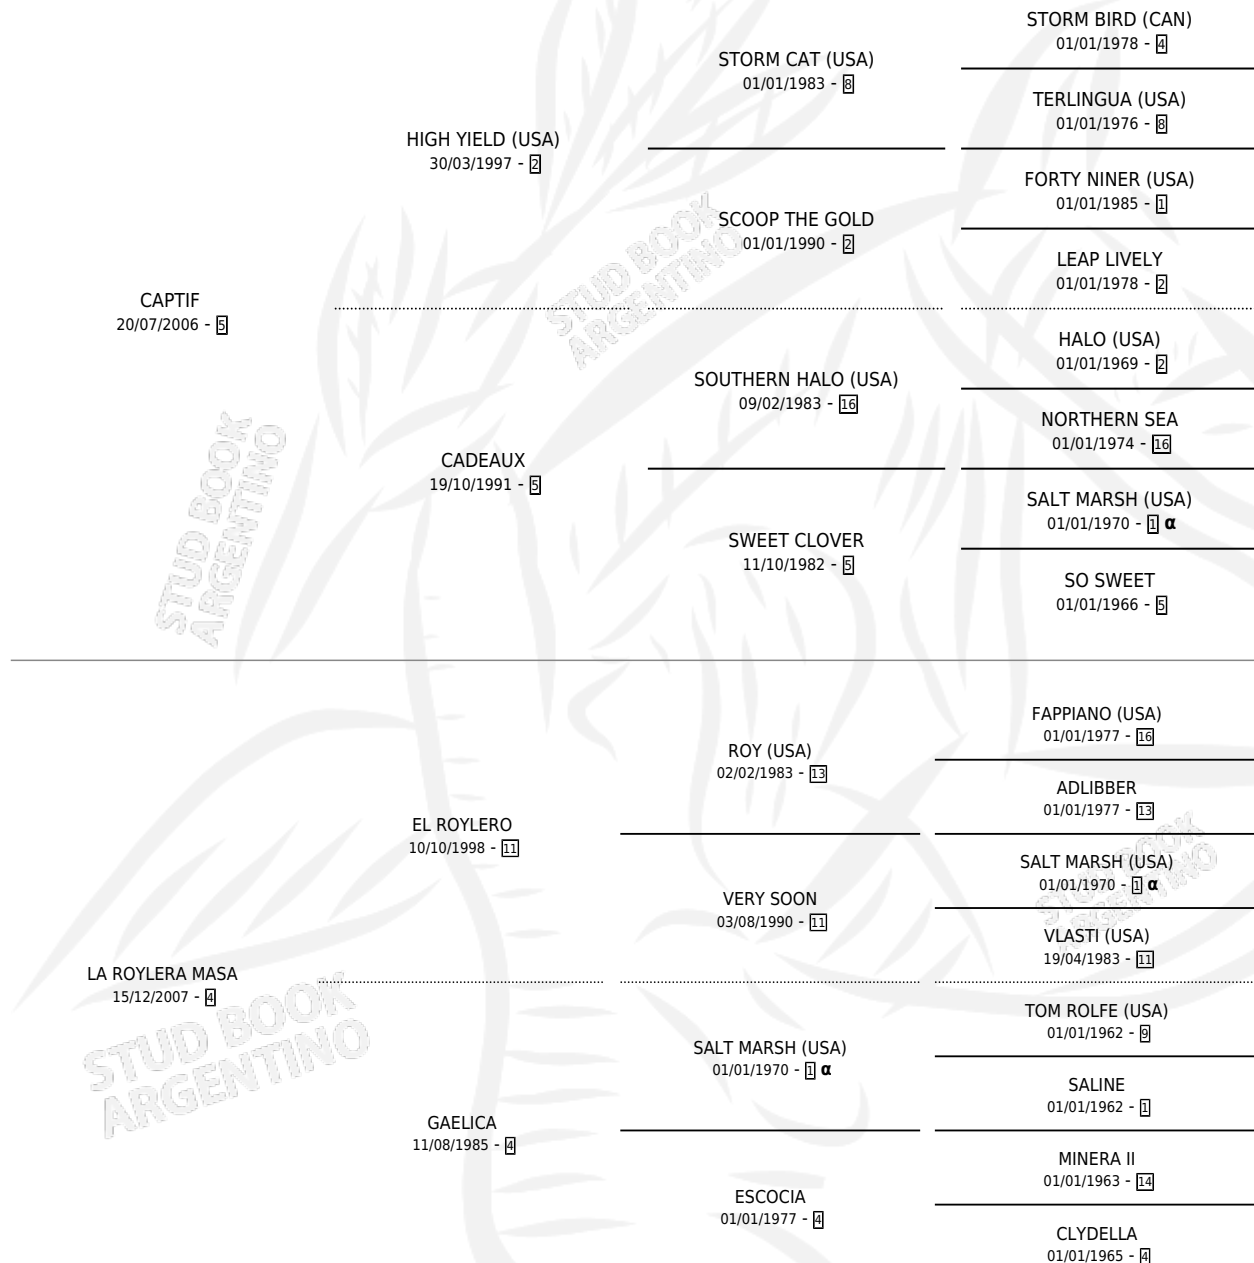

SUPER GUILLERMINA

por CAPTIF y LA ROYLERA MASA por EL ROYLERO

PEDIGREE

Argentina · Hembra · Zaino · SP · 19/08/2013
Familia 4-j · Volumen 41

ESTADO

TIPIFICACIÓN SANGUÍNEA	X
TIPIFICACIÓN POR ADN	✓
PASAPORTE	✓
IDENTIFICACIÓN POR MICROCHIP	✓
REPRODUCTOR	X

Lugar de nacimiento: Los Educaditos

Criador: Sin dato

INBREEDING : α

CAMPAÑA

Solo carreras oficiales de Argentina

POR EDAD

EDAD	CC	1°	2°	3°	4°	5°	NP	CLC	CLG	CLCG1	CLGG1	IMPORTE	GANANCIA / CC
2 AÑOS	1	0	0	0	0	0	1	0	0	0	0	\$0	\$0
TOTALES	1	0	0	0	0	0	1	0	0	0	0	\$0	\$0
%		0.0%	0.0%	0.0%	0.0%	0.0%	100%	0.0%	0.0%	0.0%	0.0%		