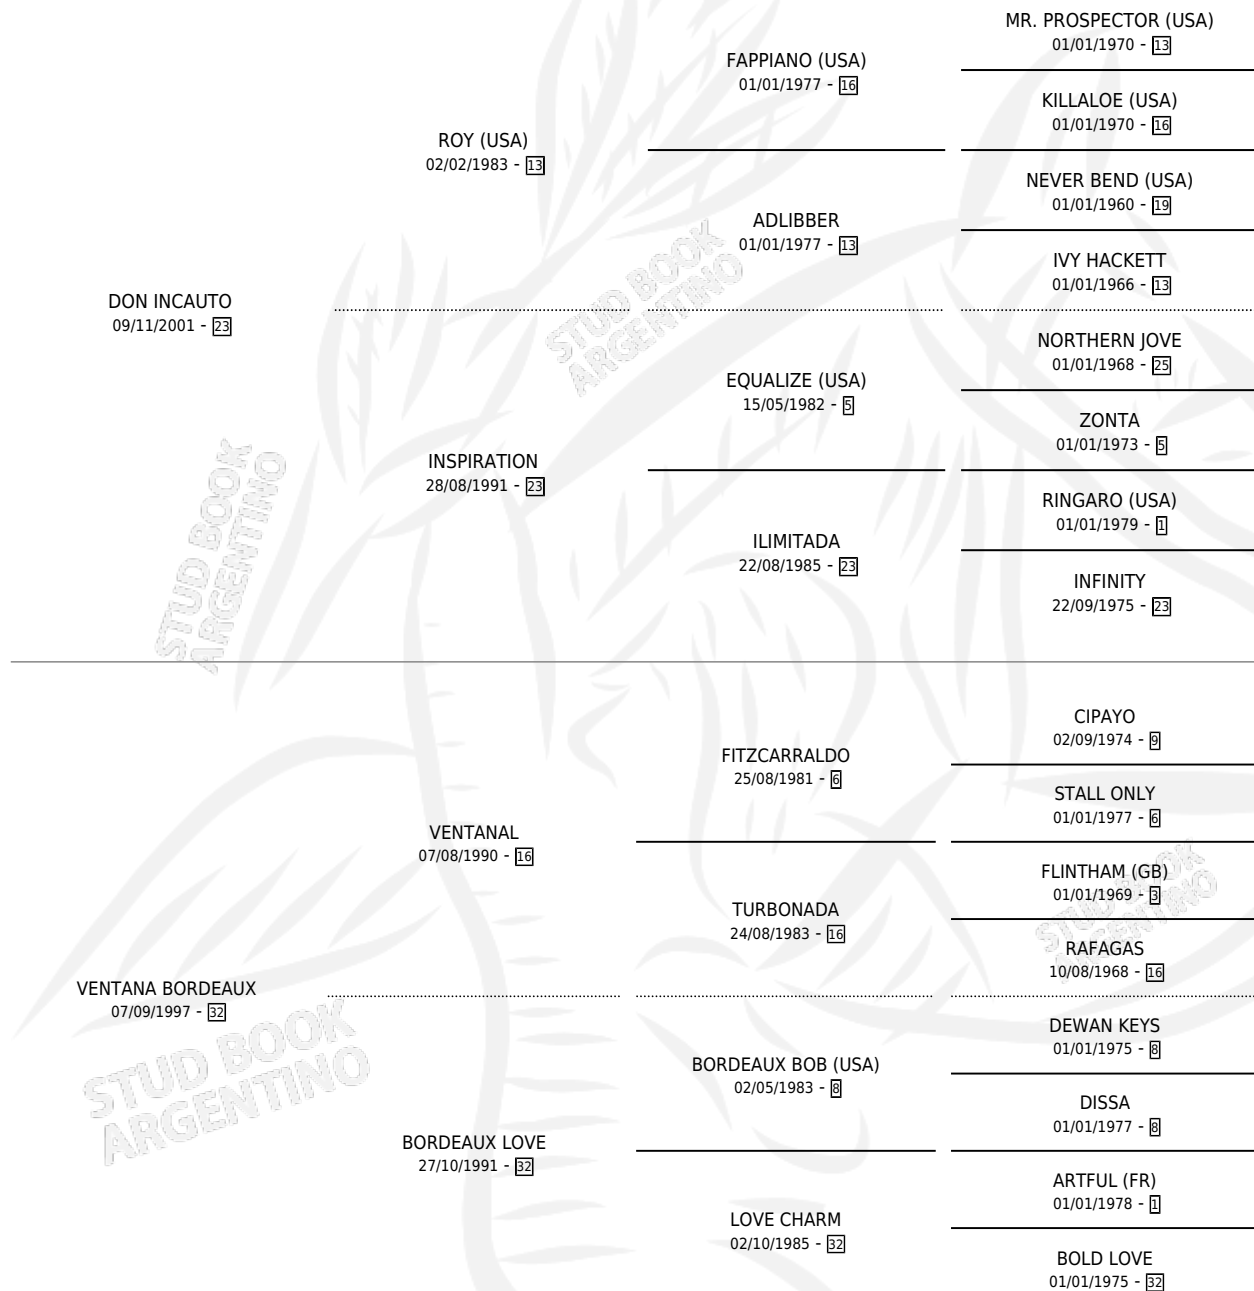

SEÑOR ASOMADO

por DON INCAUTO y VENTANA BORDEAUX por VENTANAL

Argentina · Macho · Zaino · SP · 09/09/2013
Familia 32 · Volumen 41

ESTADO

TIPIFICACIÓN SANGUÍNEA	X
TIPIFICACIÓN POR ADN	X
PASAPORTE	X
IDENTIFICACIÓN POR MICROCHIP	X
REPRODUCTOR	X

Lugar de nacimiento: Vadarkblar

Criador: Vadarkblar

PEDIGREE

SEÑOR ASOMADO

Datos oficiales del Stud Book Argentino

Documento generado el 10/05/2026

studbook.org.ar