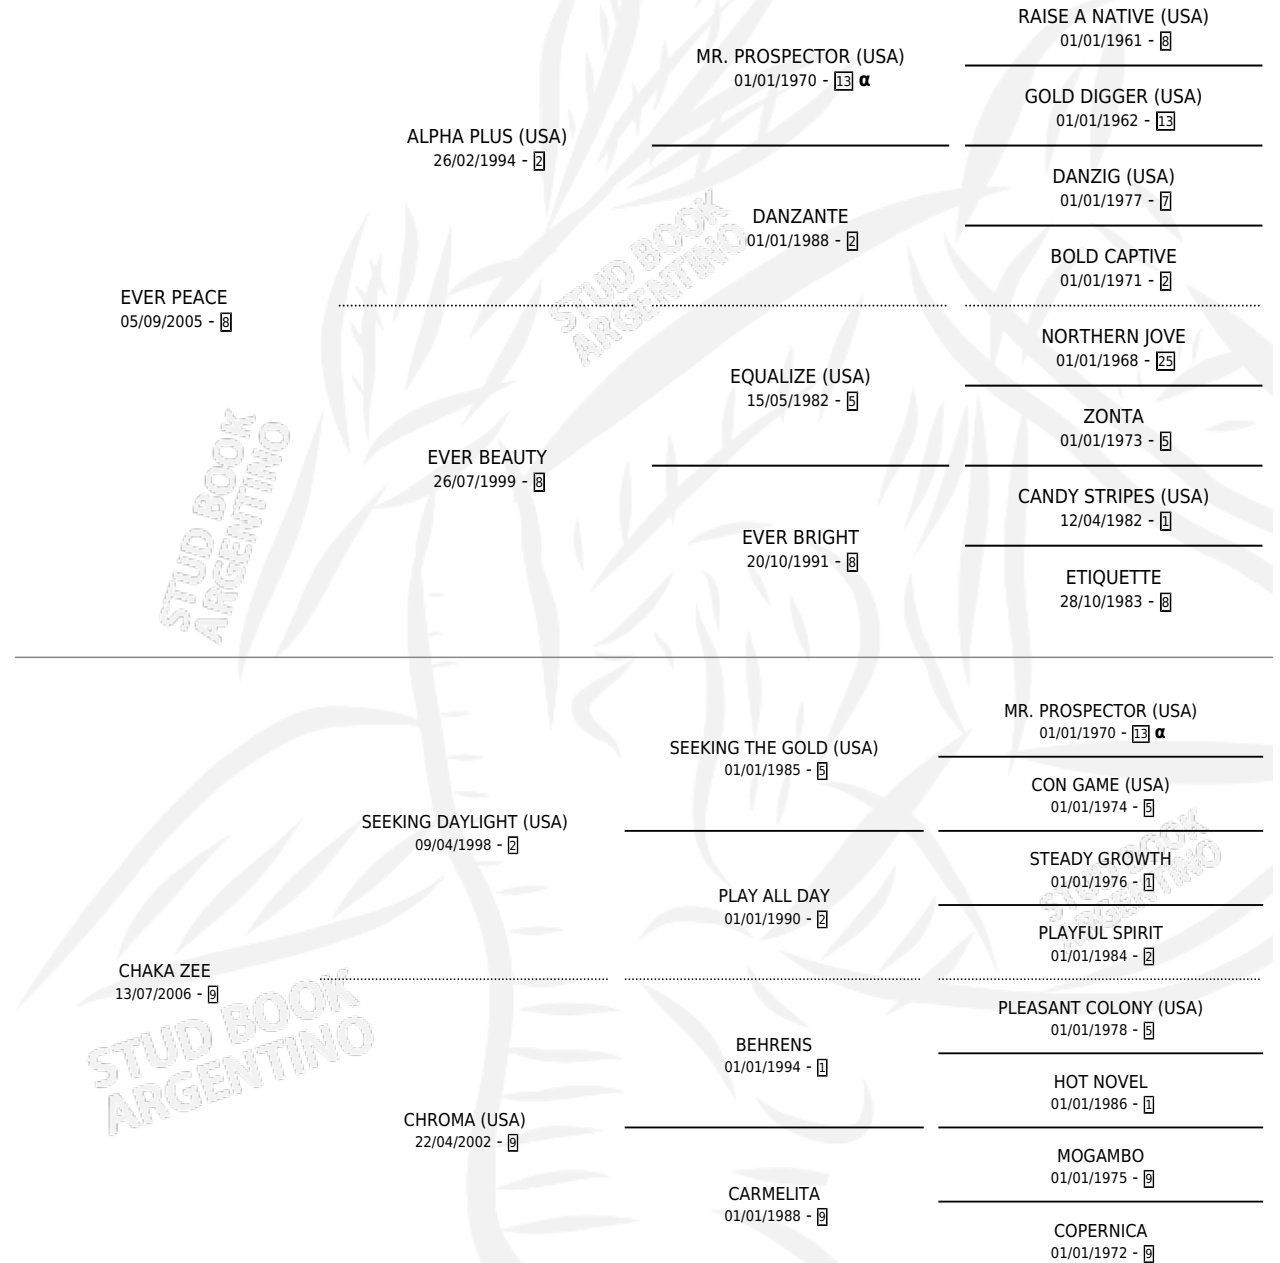

CHUKER FOR EVER

por **EVER PEACE** y **CHAKA ZEE** por **SEEKING DAYLIGHT**
(USA)

Argentina · Macho · Zaino · SP · 18/09/2013
Familia 9-b · Volumen 41

ESTADO

TIPIFICACIÓN SANGUÍNEA	X
TIPIFICACIÓN POR ADN	✓
PASAPORTE	✓
IDENTIFICACIÓN POR MICROCHIP	✓
REPRODUCTOR	X

Lugar de nacimiento: El Tala
Criador: Mondello Fabian Claudio

PEDIGREE

INBREEDING : α

CAMPAÑA

Solo carreras oficiales de Argentina

POR EDAD

EDAD	CC	1°	2°	3°	4°	5°	NP	CLC	CLG	CLCG1	CLGG1	IMPORTE	GANANCIA / CC
3 AÑOS	6	3	0	0	1	0	2	4	1	0	0	\$512,500	\$85,417
5 AÑOS	2	0	0	0	0	0	2	0	0	0	0	\$0	\$0
TOTALES	8	3	0	0	1	0	4	4	1	0	0	\$512,500	\$64,063
%		37.5%	0.0%	0.0%	12.5%	0.0%	50.0%	50.0%	25.0%	0.0%	0.0%		