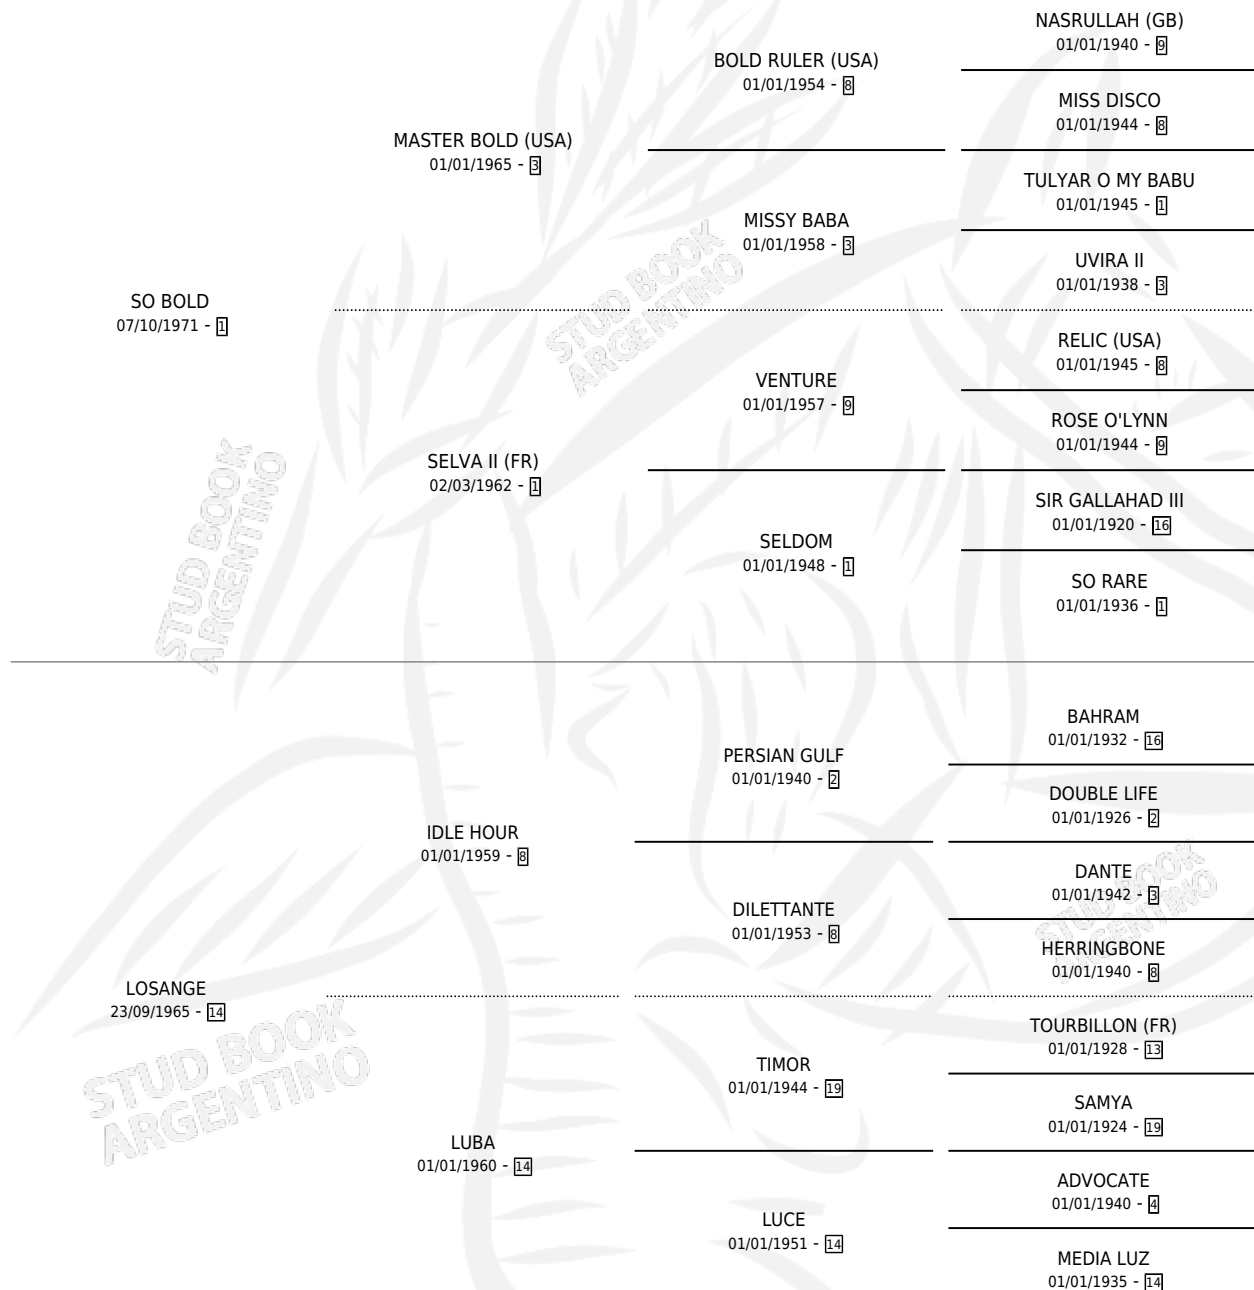

BOLD HOUR

por SO BOLD y LOSANGE por IDLE HOUR

Argentina · Macho · Zaino Doradillo · SP · 28/10/1976
Familia 14 · Volumen 29

ESTADO

TIPIFICACIÓN SANGUÍNEA	X
TIPIFICACIÓN POR ADN	X
PASAPORTE	X
IDENTIFICACIÓN POR MICROCHIP	X
REPRODUCTOR	X

Lugar de nacimiento: Campo particular

Criador: Sin dato

PEDIGREE

CAMPAÑA

Solo carreras oficiales de Argentina

POR EDAD

EDAD	CC	1°	2°	3°	4°	5°	NP	CLC	CLG	CLCG1	CLGG1	IMPORTE	GANANCIA / CC
3 AÑOS	1	1	0	0	0	0	0	0	0	0	0	\$0	\$0
4 AÑOS	1	1	0	0	0	0	0	0	0	0	0	\$0	\$0
TOTALES	2	2	0	0	0	0	0	0	0	0	0	\$0	\$0
%		100%	0.0%	0.0%	0.0%	0.0%	0.0%	0.0%	0.0%	0.0%	0.0%		