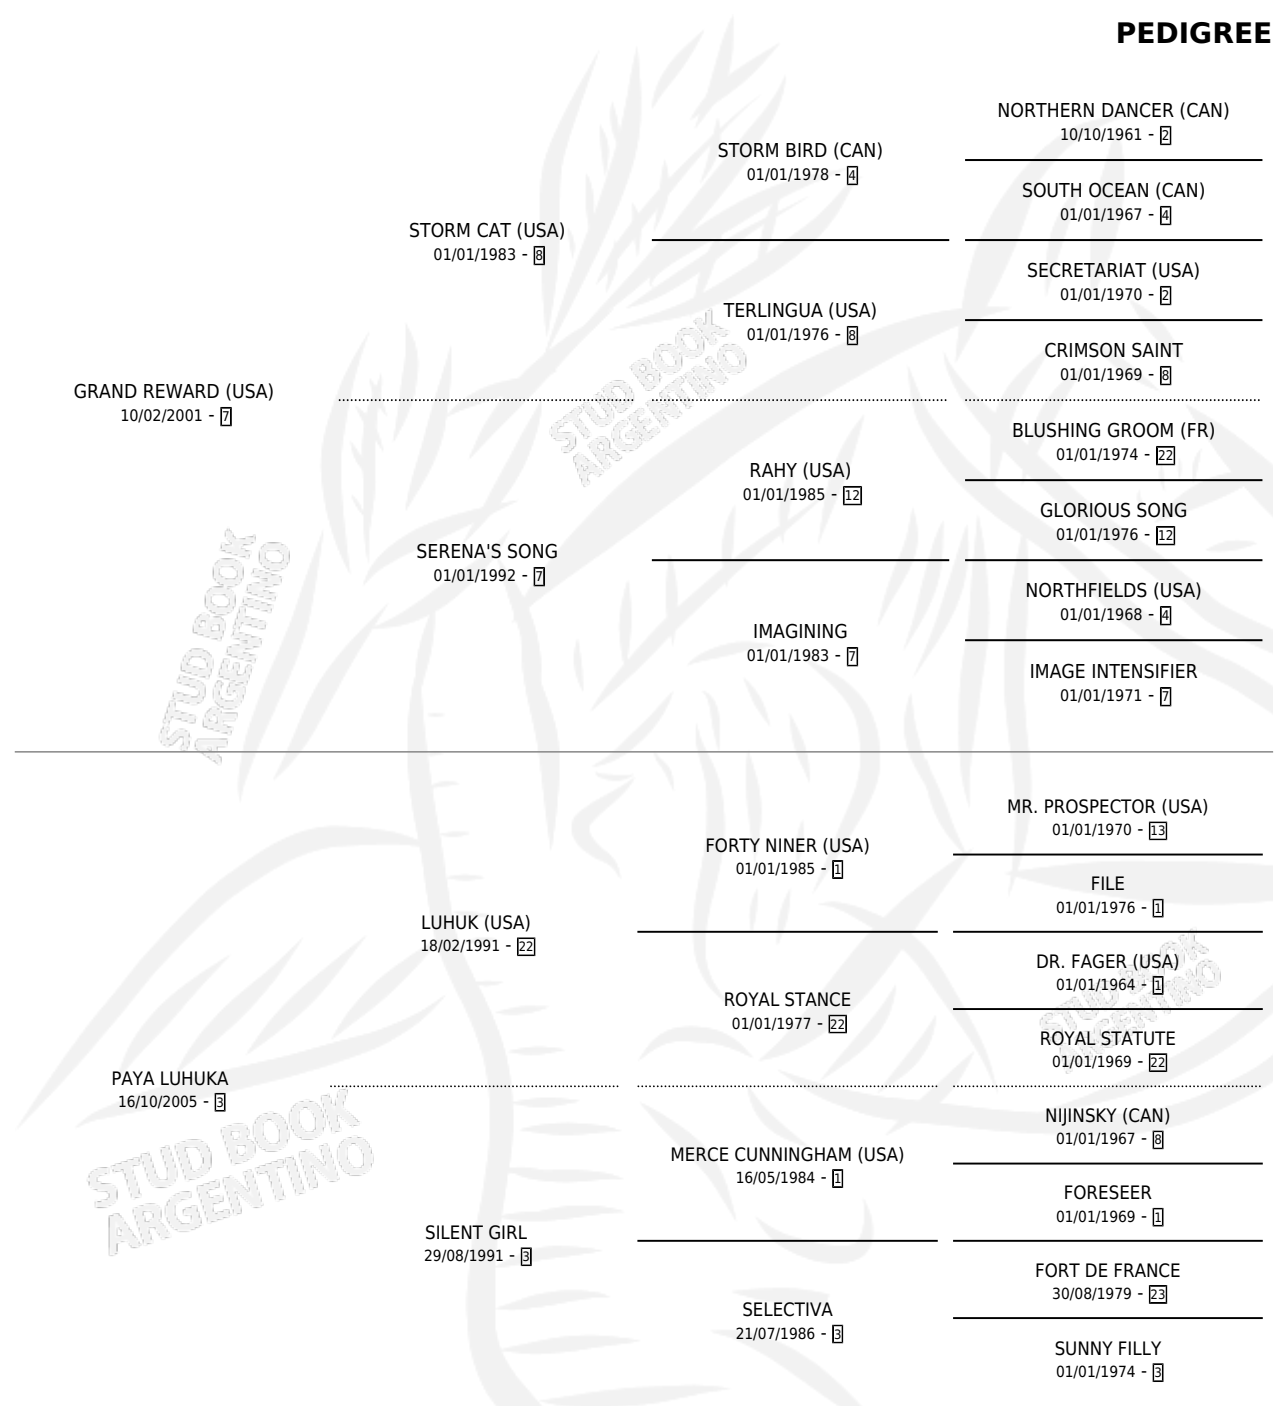

GRAN DISCIPULO

por **GRAND REWARD (USA)** y **PAYA LUHUKA** por **LUHUK (USA)**

Argentina · Macho · Zaino · SP · 16/09/2013
Familia 3-h · Volumen 41

ESTADO

TIPIFICACIÓN SANGUÍNEA	X
TIPIFICACIÓN POR ADN	X
PASAPORTE	X
IDENTIFICACIÓN POR MICROCHIP	X
REPRODUCTOR	X

Lugar de nacimiento: La Quebrada
Criador: Campanher Maria Ester

PEDIGREE

GRAN DISCIPULO

Datos oficiales del Stud Book Argentino

Documento generado el 07/05/2026

studbook.org.ar