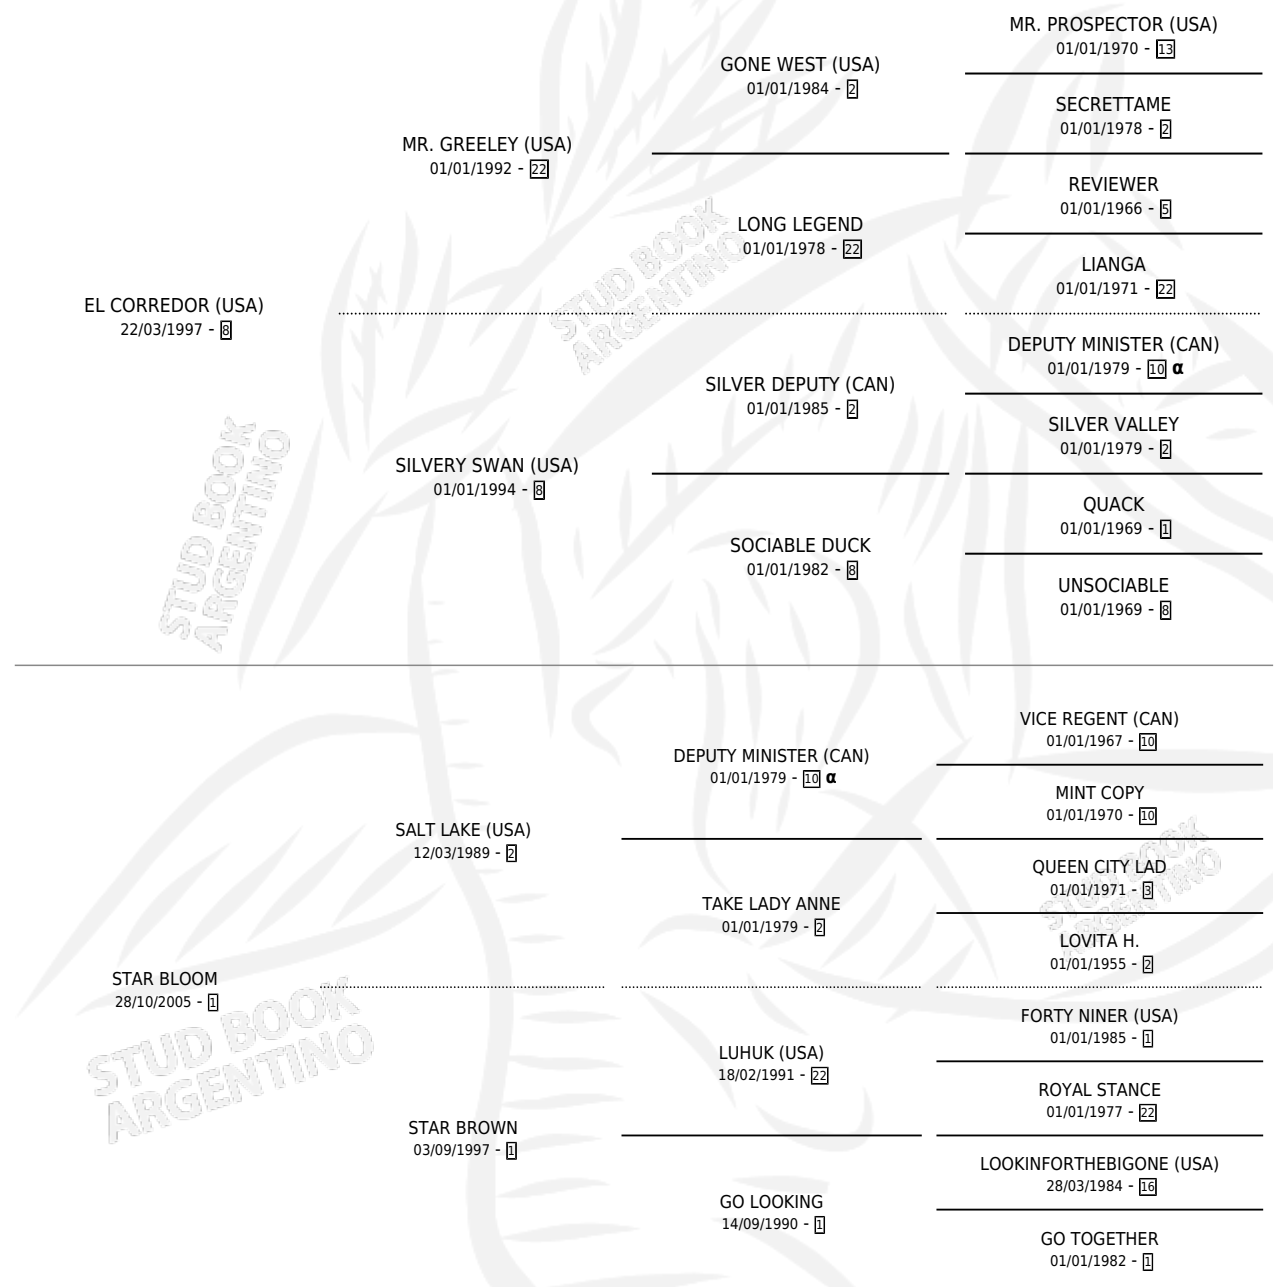

STAR CRASH

por **EL CORREDOR (USA)** y **STAR BLOOM** por **SALT LAKE (USA)**

Argentina · Macho · Alazan · SP · 07/09/2013
Familia 1-w · Volumen 41

ESTADO

TIPIFICACIÓN SANGUÍNEA	X
TIPIFICACIÓN POR ADN	✓
PASAPORTE	✓
IDENTIFICACIÓN POR MICROCHIP	✓
REPRODUCTOR	X

Lugar de nacimiento: La Quebrada
Criador: La Quebrada

PEDIGREE

INBREEDING : α

CAMPAÑA

Solo carreras oficiales de Argentina

POR EDAD

EDAD	CC	1°	2°	3°	4°	5°	NP	CLC	CLG	CLCG1	CLGG1	IMPORTE	GANANCIA / CC
3 AÑOS	5	1	2	1	1	0	0	0	0	0	0	\$237,130	\$47,426
4 AÑOS	2	0	0	0	0	0	2	0	0	0	0	\$0	\$0
5 AÑOS	10	1	1	1	1	0	6	0	0	0	0	\$153,080	\$15,308
6 AÑOS	2	0	0	0	1	0	1	0	0	0	0	\$10,000	\$5,000
7 AÑOS	1	0	0	0	0	0	1	0	0	0	0	\$6,000	\$6,000
TOTALES	20	2	3	2	3	0	10	0	0	0	0	\$406,210	\$20,311
%		10.0%	15.0%	10.0%	15.0%	0.0%	50.0%	0.0%	0.0%	0.0%	0.0%		